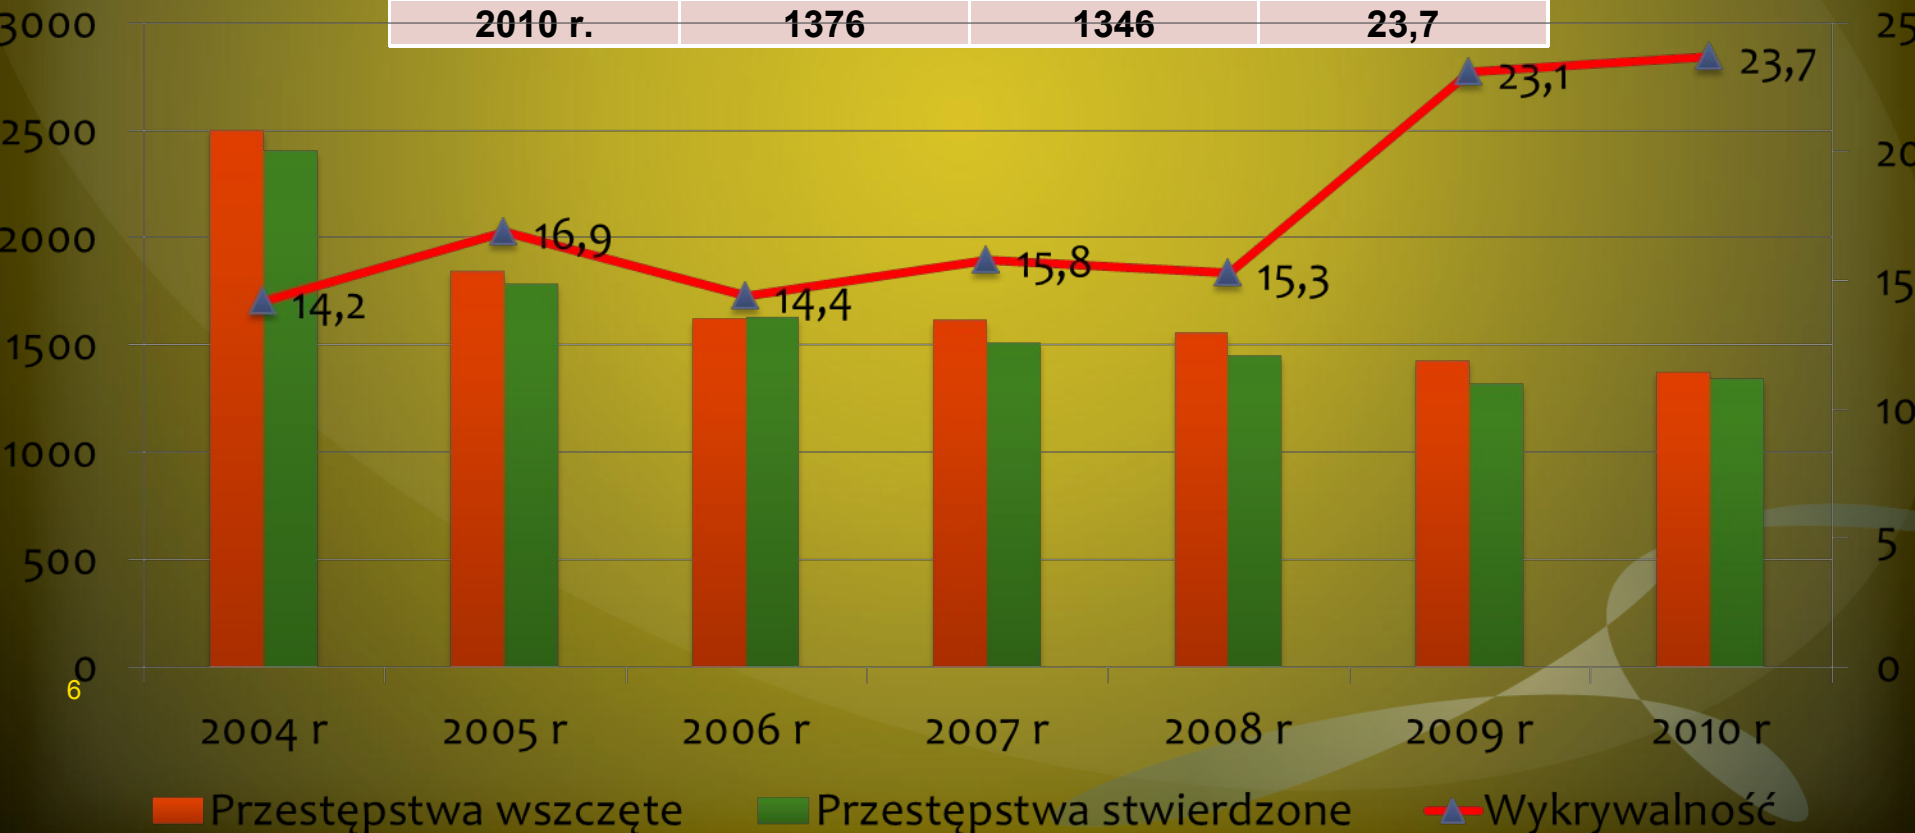

Przestępstwa kryminalne na terenie KMP Dąbrowa Górnicza

| | Przestępstwa wszczęte | Przestępstwa stwierdzone | Wykrywalność KMP |
|---------|-----------------------|--------------------------|------------------|
| 2004 r. | 5909 | 6032 | 33,4 |
| 2005 r. | 4461 | 4901 | 43,7 |
| 2006 r. | 3971 | 4353 | 45,9 |
| 2007 r. | 3980 | 4352 | 47,6 |
| 2008 r. | 3822 | 4267 | 49,6 |
| 2009 r. | 4349 | 4638 | 52,5 |
| 2010 r. | 3820 | 4744 | 57,8 |

Przestępstwa przeciwko życiu i zdrowiu na terenie KMP Dąbrowa Górnicza

| | Przestępstwa wszczęte | Przestępstwa stwierdzone | Wykrywalność KMP |
|---------|-----------------------|--------------------------|------------------|
| 2004 r. | 173 | 162 | 87,7 |
| 2005 r. | 155 | 154 | 86,4 |
| 2006 r. | 212 | 161 | 88,3 |
| 2007 r. | 212 | 155 | 89,2 |
| 2008 r. | 218 | 192 | 82,9 |
| 2009 r. | 254 | 165 | 81,2 |
| 2010 r. | 180 | 124 | 89,6 |

Przestępstwa przeciwko mieniu na terenie KMP Dąbrowa Górnicza

| | Przestępstwa wszczęte | Przestępstwa stwierdzone | Wykrywalność KMP |
|---------|-----------------------|--------------------------|------------------|
| 2004 r. | 4883 | 5076 | 25,3 |
| 2005 r. | 3729 | 4018 | 33,4 |
| 2006 r. | 3275 | 3413 | 33,1 |
| 2007 r. | 3119 | 3150 | 31,5 |
| 2008 r. | 3018 | 3082 | 33 |
| 2009 r. | 3200 | 3416 | 38 |
| 2010 r. | 2791 | 3156 | 38,8 |

Przestępstwa przeciwko cudzej rzeczy na terenie KMP Dąbrowa Górnicza

| | Przestępstwa wszczęte | Przestępstwa stwierdzone | Wykrywalność KMP |
|---------|-----------------------|--------------------------|------------------|
| 2004 r. | 2500 | 2407 | 14,2 |
| 2005 r. | 1844 | 1788 | 16,9 |
| 2006 r. | 1623 | 1631 | 14,4 |
| 2007 r. | 1620 | 1510 | 15,8 |
| 2008 r. | 1560 | 1451 | 15,3 |
| 2009 r. | 1430 | 1323 | 23,1 |
| 2010 r. | 1376 | 1346 | 23,7 |