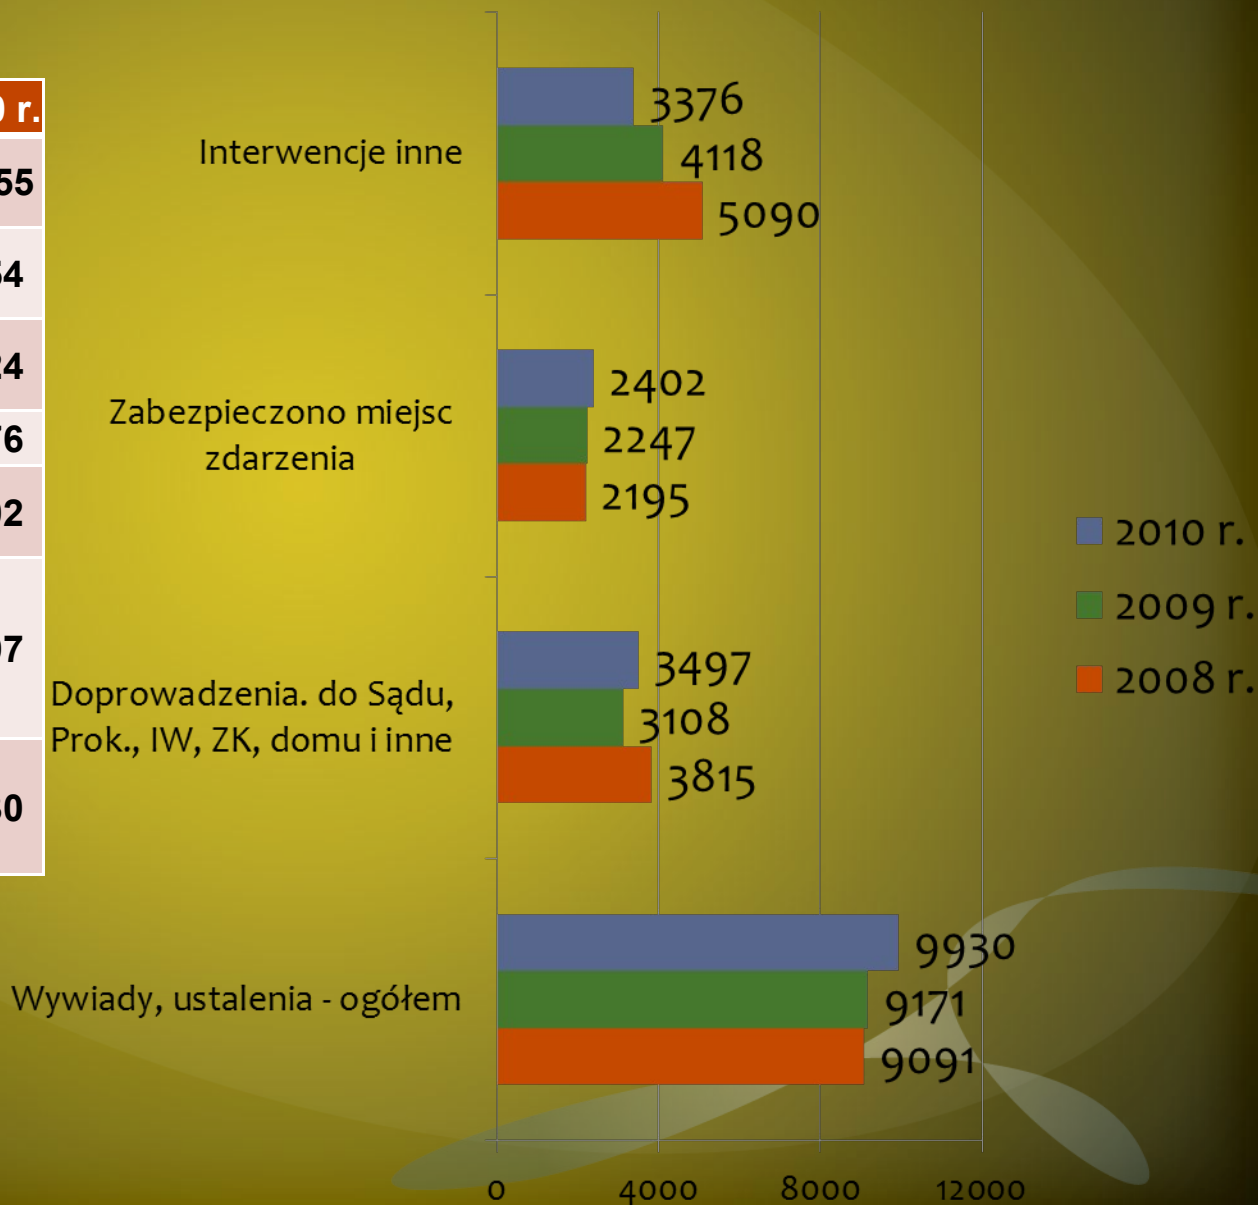

Wybrane czynności prewencyjne na terenie KMP Dąbrowa Górnicza – 1/2

	2008 r.	2009 r.	2010 r.
Interwencje ogółem	14856	13042	12655
Interwencje publiczne	5951	5190	5854
Interwencje domowe	3815	3734	3424
Interwencje inne	5090	4118	3376
Zabezpieczono miejsc zdarzenia	2195	2247	2402
Doprowadzenia. do Sądu, Prok., IW, ZK, domu i inne	3815	3108	3497
Wywiady i ustalenia zlecone – ogółem	9091	9171	9930