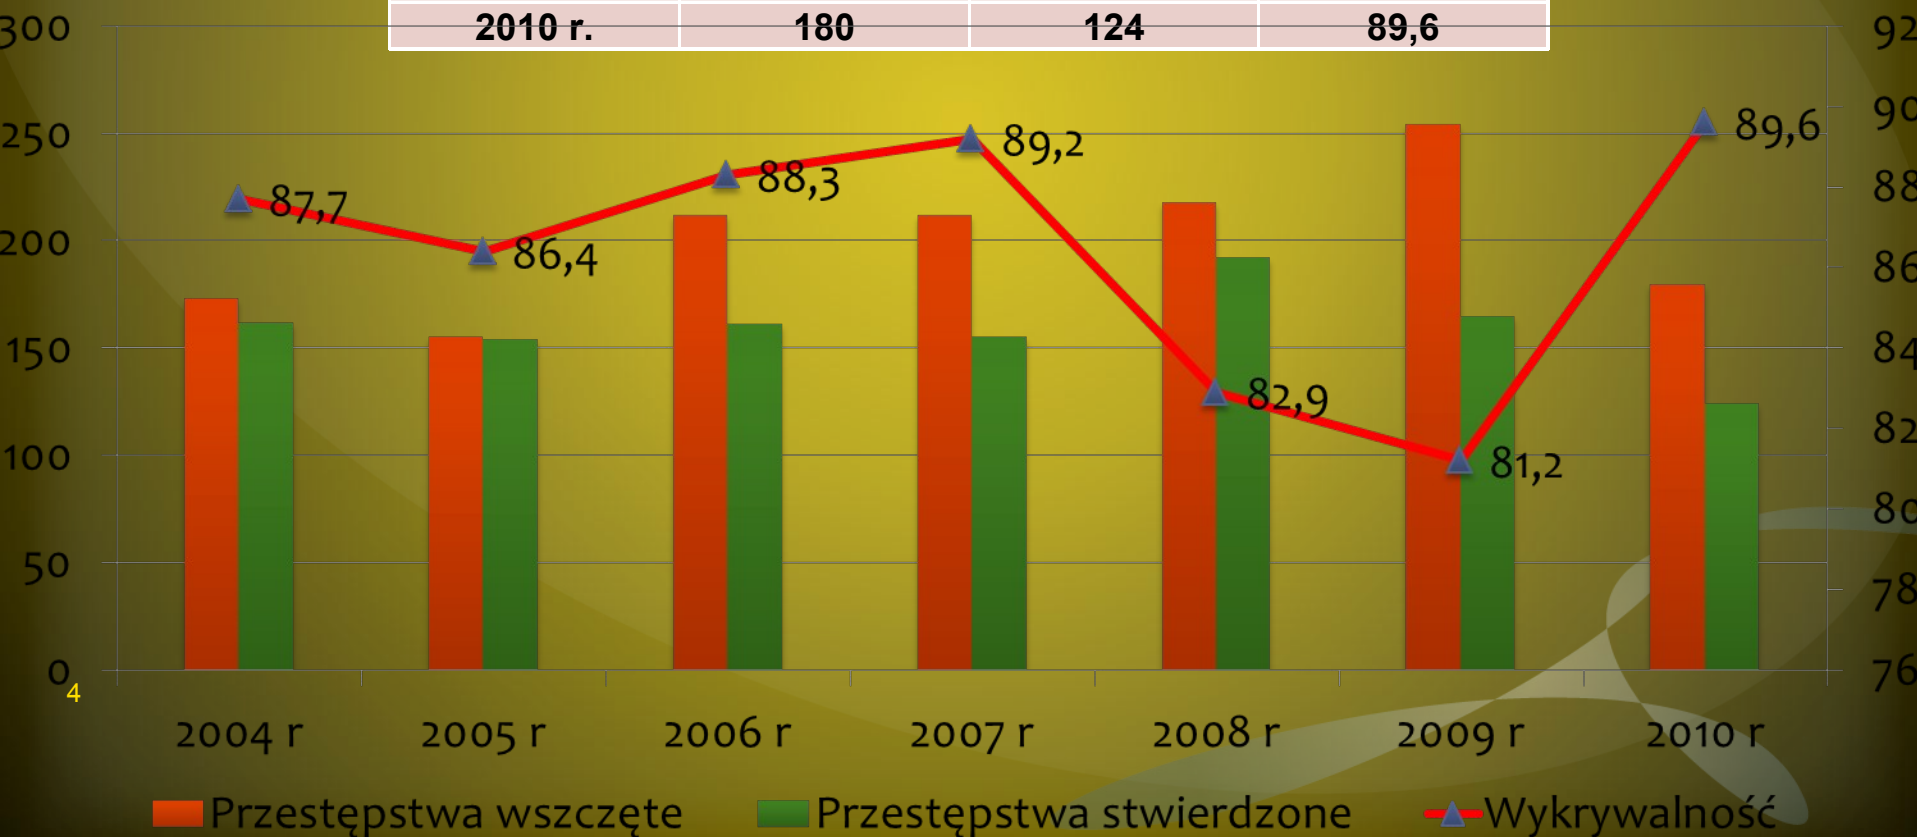

INFORMACJA
O STANIE BEZPIECZEŃSTWA
NA TERENIE MIASTA
ORAZ WYBRANE ZAGADNIENIA Z
DZIAŁALNOŚCI KOMENDANTA
MIEJSKIEGO POLICJI W DĄBROWIE
GÓRNICZEJ
W 2010 ROKU

Analiza zdarzeń przestępczych na terenie KMP Dąbrowa Górnicza

| | Przestępstwa wszczęte | Przestępstwa stwierdzone | Wykrywalność KMP |
|---------|-----------------------|--------------------------|------------------|
| 2004 r. | 6784 | 7182 | 43,4 |
| 2005 r. | 5413 | 6098 | 54 |
| 2006 r. | 5139 | 5566 | 56,6 |
| 2007 r. | 5003 | 5347 | 56,4 |
| 2008 r. | 4879 | 5308 | 57,8 |
| 2009 r. | 5396 | 5801 | 60,9 |
| 2010 r. | 4657 | 5975 | 65,9 |

Przestępstwa kryminalne na terenie KMP Dąbrowa Górnicza

| | Przestępstwa wszczęte | Przestępstwa stwierdzone | Wykrywalność KMP |
|---------|-----------------------|--------------------------|------------------|
| 2004 r. | 5909 | 6032 | 33,4 |
| 2005 r. | 4461 | 4901 | 43,7 |
| 2006 r. | 3971 | 4353 | 45,9 |
| 2007 r. | 3980 | 4352 | 47,6 |
| 2008 r. | 3822 | 4267 | 49,6 |
| 2009 r. | 4349 | 4638 | 52,5 |
| 2010 r. | 3820 | 4744 | 57,8 |

Przestępstwa przeciwko życiu i zdrowiu na terenie KMP Dąbrowa Górnicza

| | Przestępstwa wszczęte | Przestępstwa stwierdzone | Wykrywalność KMP |
|---------|-----------------------|--------------------------|------------------|
| 2004 r. | 173 | 162 | 87,7 |
| 2005 r. | 155 | 154 | 86,4 |
| 2006 r. | 212 | 161 | 88,3 |
| 2007 r. | 212 | 155 | 89,2 |
| 2008 r. | 218 | 192 | 82,9 |
| 2009 r. | 254 | 165 | 81,2 |
| 2010 r. | 180 | 124 | 89,6 |