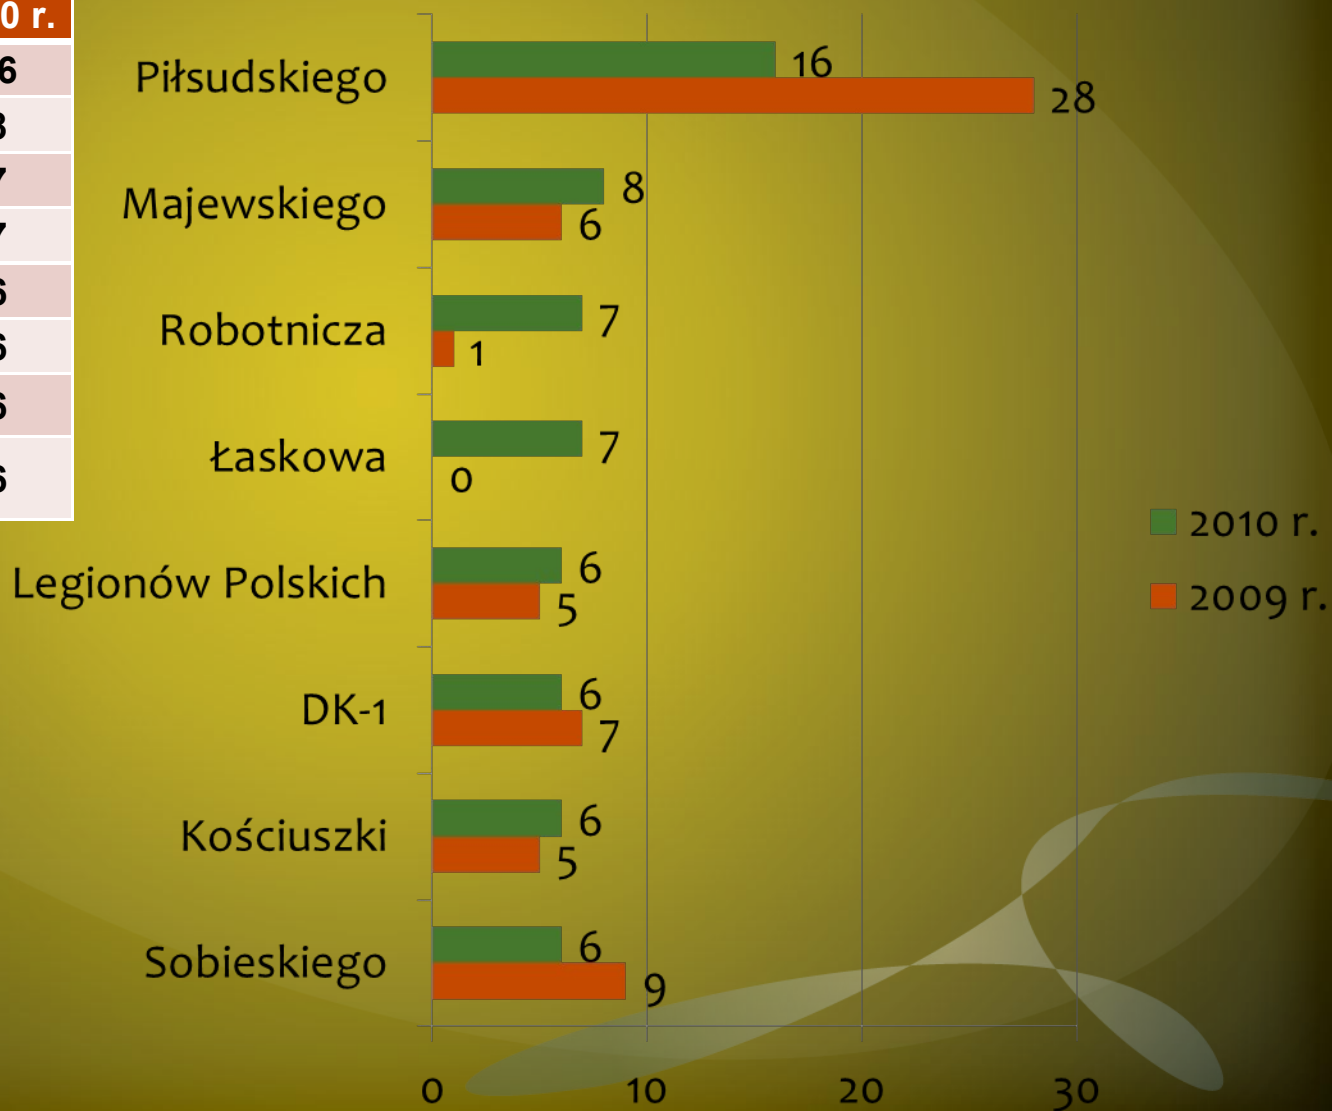

Zestawienie wybranych zdarzeń drogowych na terenie KMP Dąbrowa Górnicza – 2/4

| | 2008 r. | 2009 r. | 2010 r. |
|---|---------|---------|---------|
| Wypadki z winy kierujących | 136 | 142 | 119 |
| Wypadki z winy nietrzeźwych kierujących | 16 | 19 | 7 |
| Wypadki z winy pieszych | 55 | 31 | 17 |
| Wypadki z winy nietrzeźwych pieszych | 9 | 12 | 3 |

Zestawienie wybranych zdarzeń drogowych na terenie KMP Dąbrowa Górnicza – 3/4

| | 2008 r. | 2009 r. | 2010 r. |
|---|---------|---------|---------|
| Kolizje z winy nietrzeźwych kierujących | 53 | 45 | 37 |
| Kolizje z winy nietrzeźwych pieszych | 2 | 1 | 1 |

Ulice na terenie Dąbrowy Górniczej, gdzie ujawniono najwięcej nietrzeźwych kierujących

| | 2009 r. | 2010 r. |
|--------------------|---------|---------|
| Piłsudskiego | 28 | 16 |
| Majewskiego | 6 | 8 |
| Robotnicza | 1 | 7 |
| Łaskowa | 0 | 7 |
| Legionów Polskich | 5 | 6 |
| Droga Krajowa nr 1 | 7 | 6 |
| Kościuszki | 5 | 6 |
| Sobieskiego | 9 | 6 |