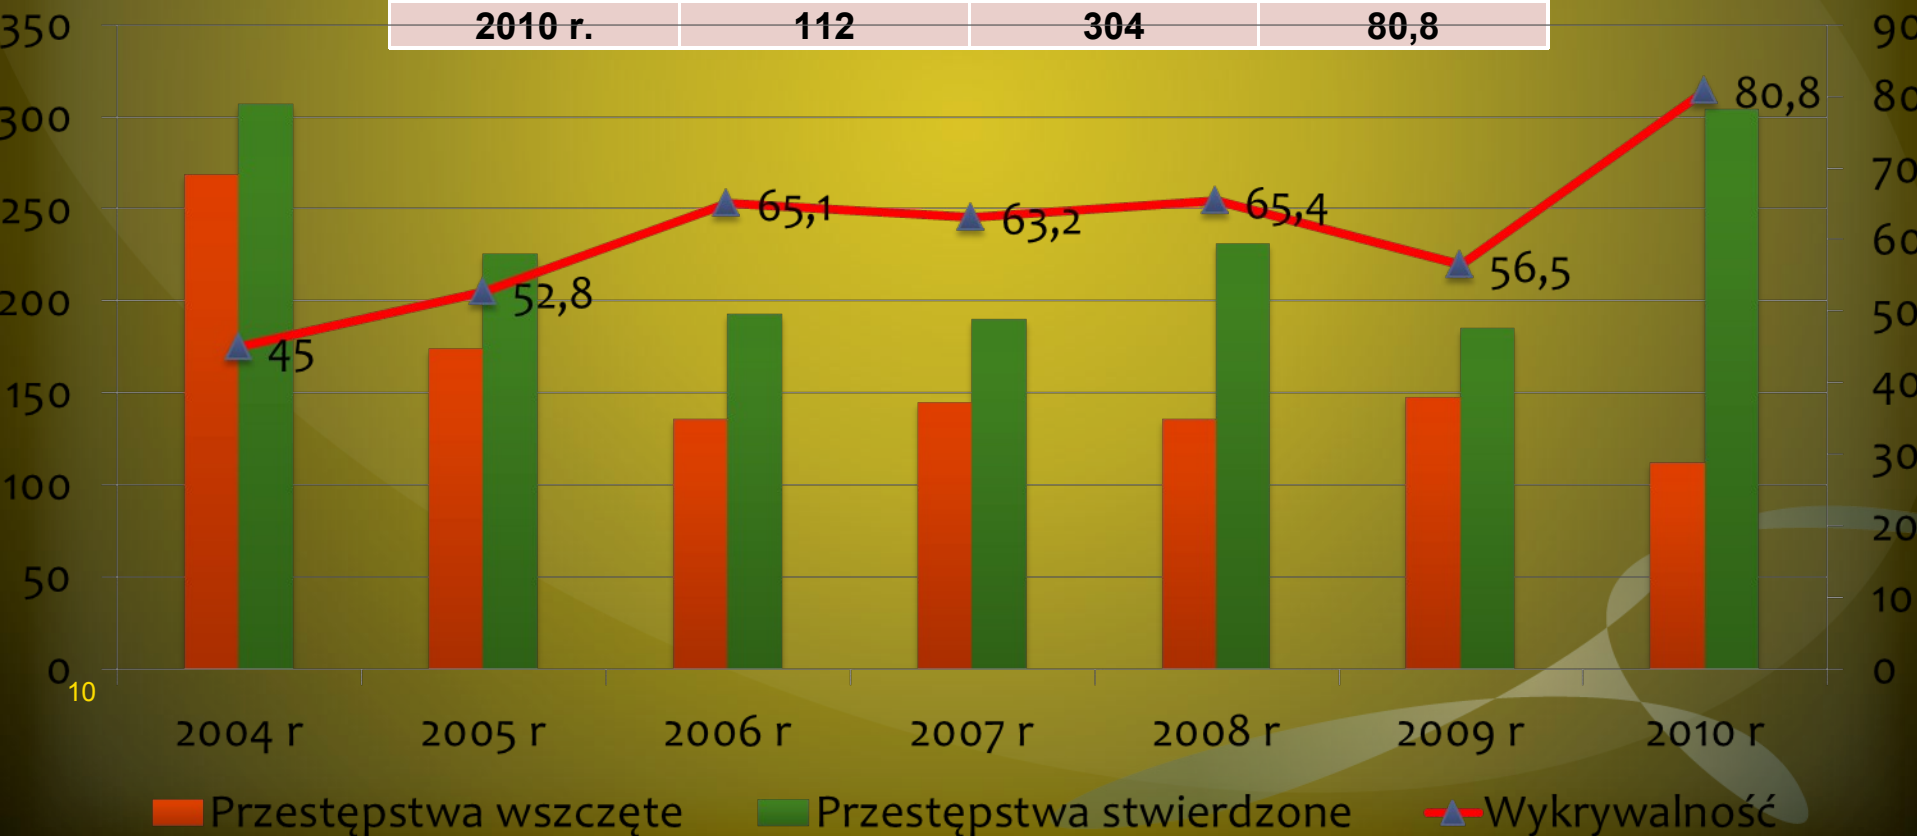

Rozboje na terenie KMP Dąbrowa Górnicza

	Przestępstwa wszczęte	Przestępstwa stwierdzone	Wykrywalność KMP
2004 r.	269	307	45
2005 r.	174	226	52,8
2006 r.	136	193	65,1
2007 r.	145	190	63,2
2008 r.	156	231	65,4
2009 r.	148	185	56,5
2010 r.	112	304	80,8