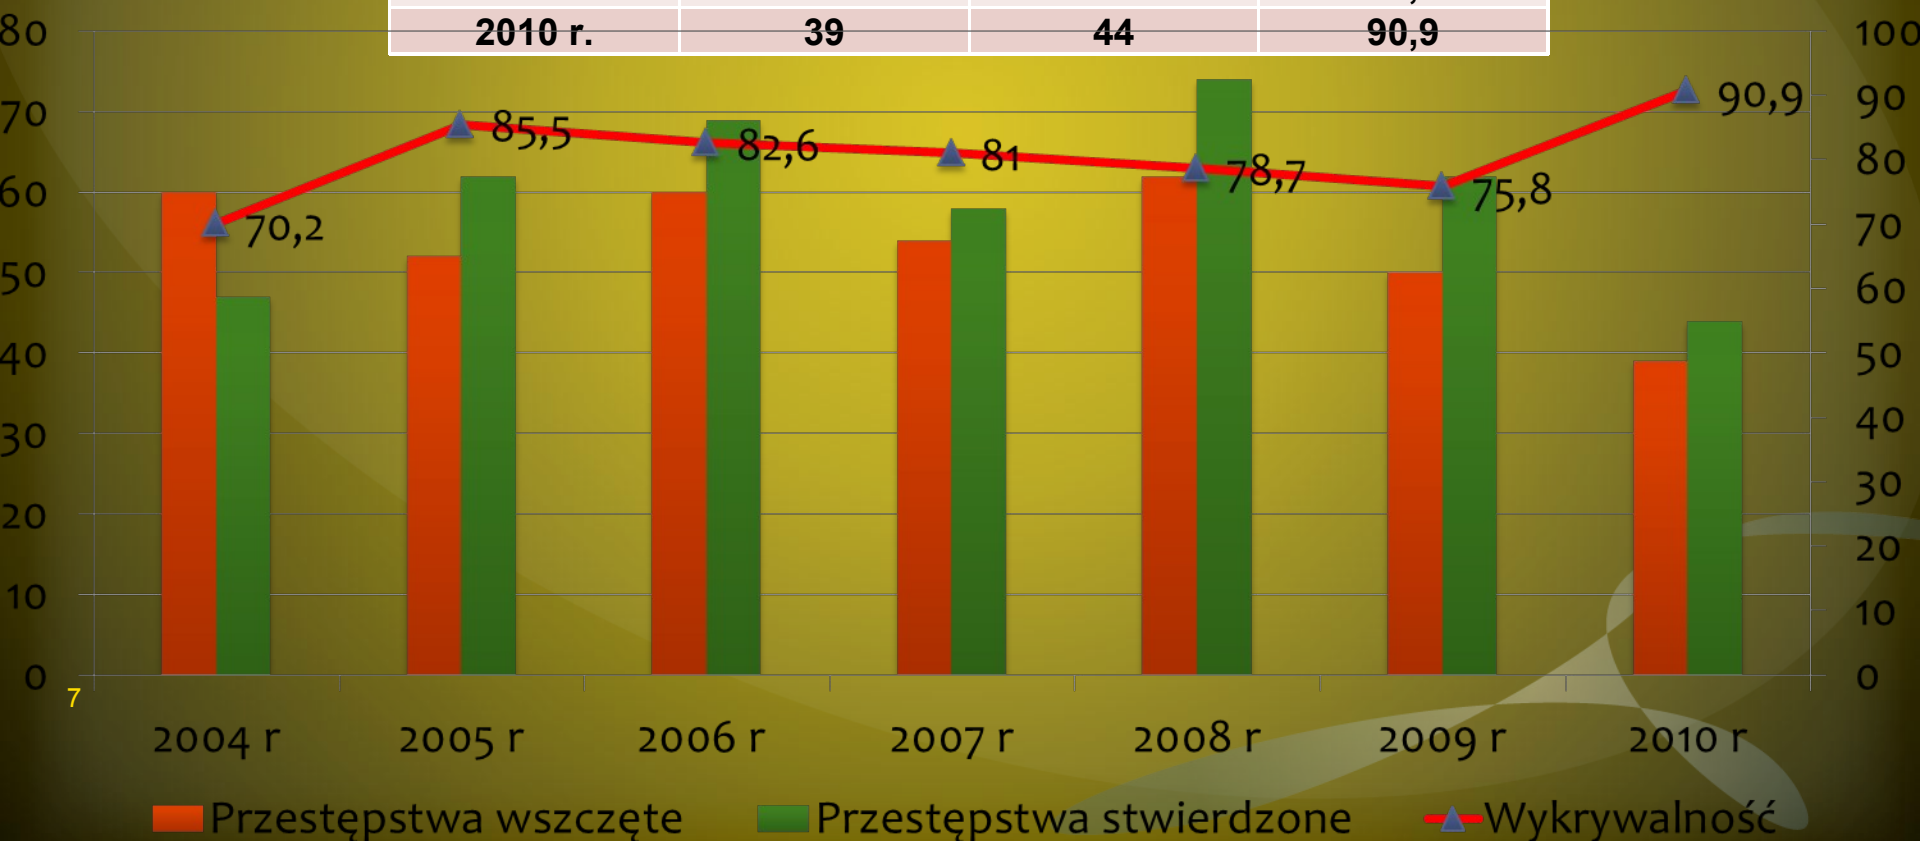

Bójki i pobicia na terenie KMP Dąbrowa Górnicza

	Przestępstwa wszczęte	Przestępstwa stwierdzone	Wykrywalność KMP
2004 r.	60	47	70,2
2005 r.	52	62	85,5
2006 r.	60	69	82,6
2007 r.	54	58	81
2008 r.	62	74	78,7
2009 r.	50	62	75,8
2010 r.	39	44	90,9