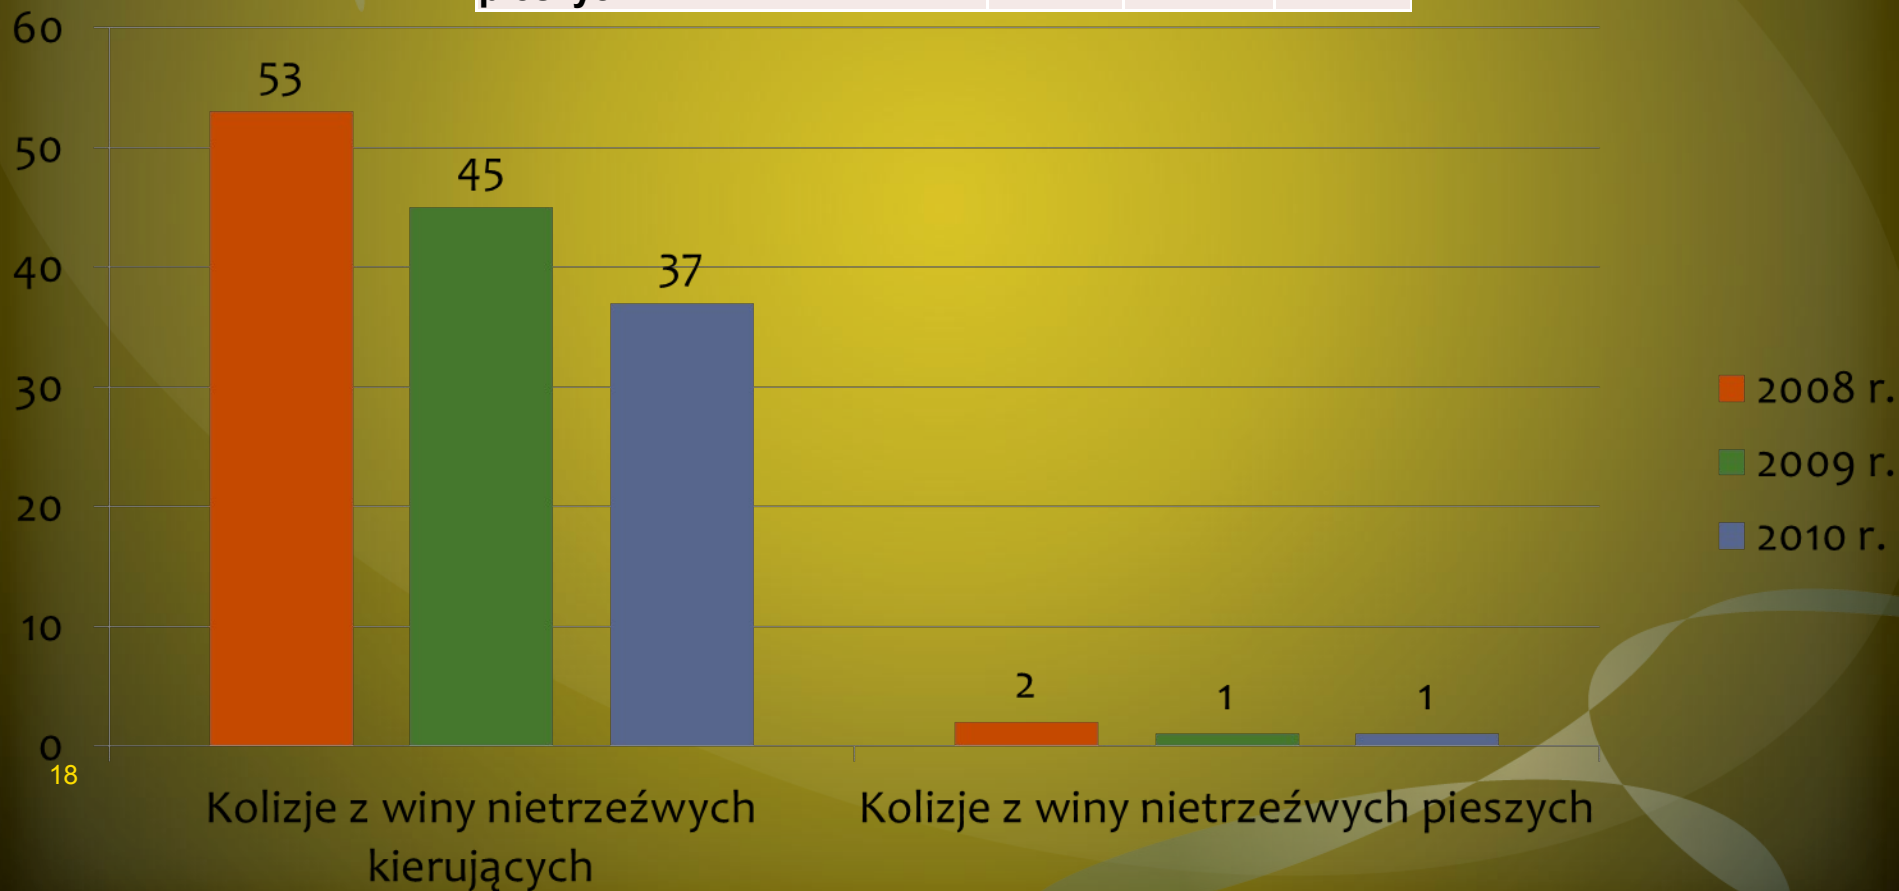

Zestawienie wybranych zdarzeń drogowych na terenie KMP Dąbrowa Górnicza – 3/4

	2008 r.	2009 r.	2010 r.
Kolizje z winy nietrzeźwych kierujących	53	45	37
Kolizje z winy nietrzeźwych pieszych	2	1	1