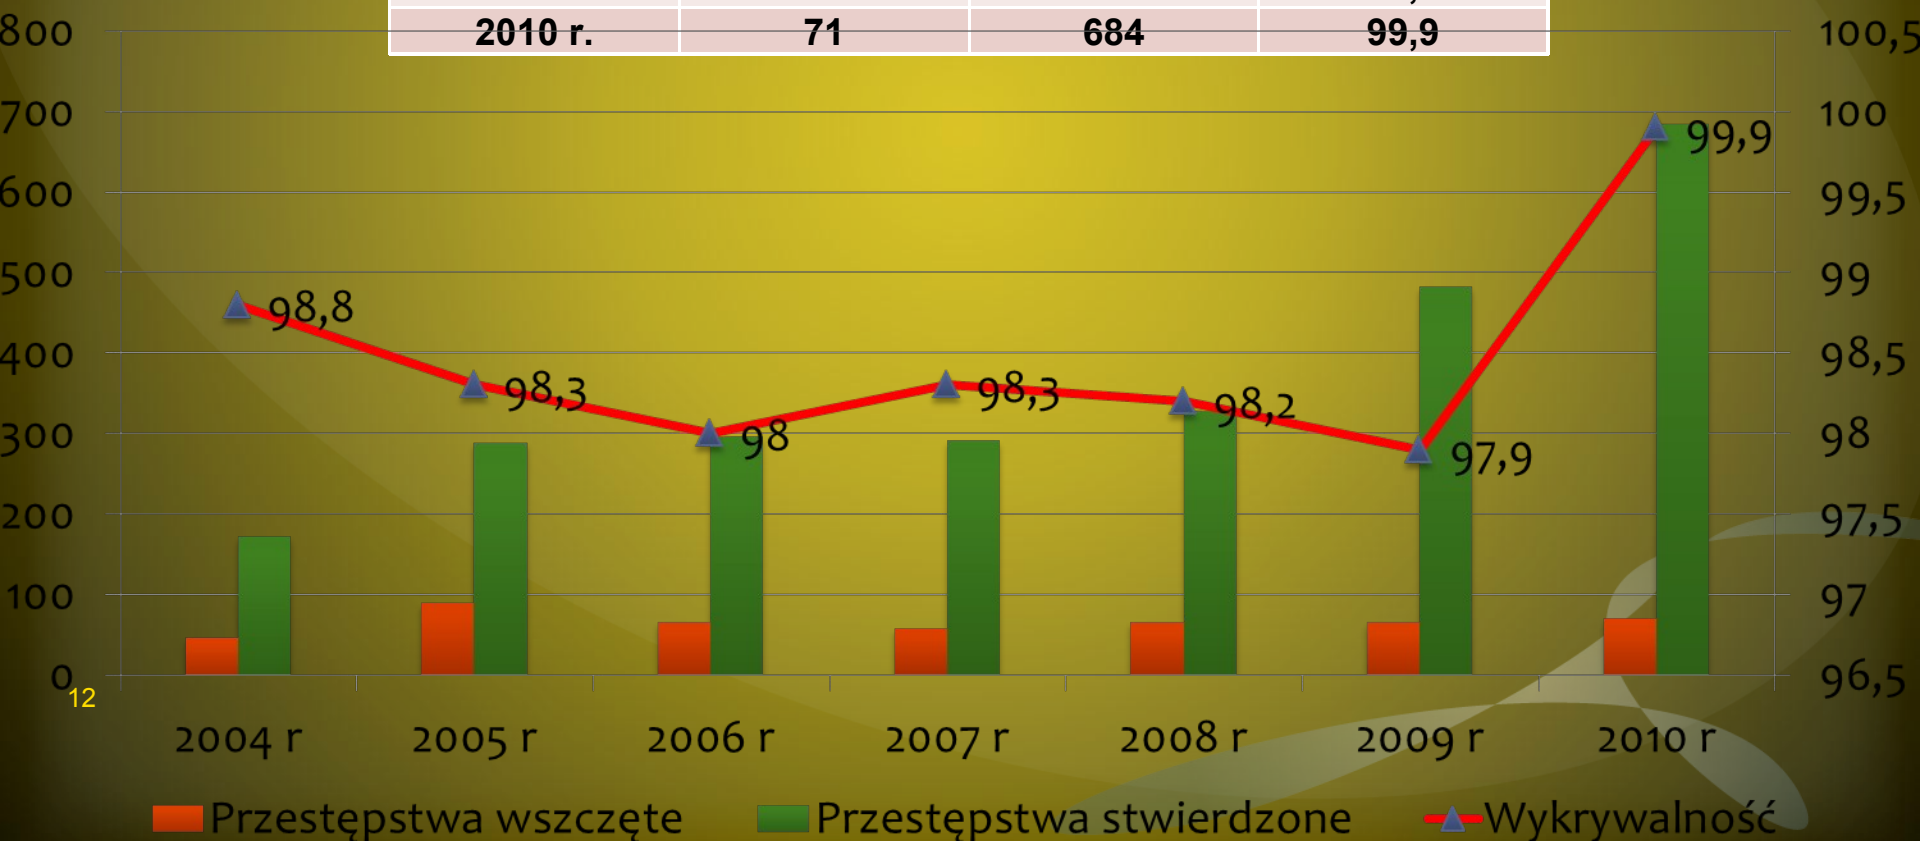

Przestępstwa kryminalne na terenie KMP Dąbrowa Górnicza

| | Przestępstwa wszczęte | Przestępstwa stwierdzone | Wykrywalność KMP |
|---------|-----------------------|--------------------------|------------------|
| 2004 r. | 5909 | 6032 | 33,4 |
| 2005 r. | 4461 | 4901 | 43,7 |
| 2006 r. | 3971 | 4353 | 45,9 |
| 2007 r. | 3980 | 4352 | 47,6 |
| 2008 r. | 3822 | 4267 | 49,6 |
| 2009 r. | 4349 | 4638 | 52,5 |
| 2010 r. | 3820 | 4744 | 57,8 |

Włamania na terenie KMP Dąbrowa Górnicza

| | Przestępstwa wszczęte | Przestępstwa stwierdzone | Wykrywalność KMP |
|---------|-----------------------|--------------------------|------------------|
| 2004 r. | 1160 | 1297 | 13,1 |
| 2005 r. | 874 | 958 | 21,7 |
| 2006 r. | 548 | 600 | 22,4 |
| 2007 r. | 507 | 583 | 21,9 |
| 2008 r. | 489 | 513 | 18 |
| 2009 r. | 714 | 745 | 21,7 |
| 2010 r. | 572 | 662 | 22,4 |

Rozboje na terenie KMP Dąbrowa Górnicza

| | Przestępstwa wszczęte | Przestępstwa stwierdzone | Wykrywalność KMP |
|---------|-----------------------|--------------------------|------------------|
| 2004 r. | 269 | 307 | 45 |
| 2005 r. | 174 | 226 | 52,8 |
| 2006 r. | 136 | 193 | 65,1 |
| 2007 r. | 145 | 190 | 63,2 |
| 2008 r. | 156 | 231 | 65,4 |
| 2009 r. | 148 | 185 | 56,5 |
| 2010 r. | 112 | 304 | 80,8 |

Przestępczość narkotykowa na terenie KMP Dąbrowa Górnicza

| | Przestępstwa wszczęte | Przestępstwa stwierdzone | Wykrywalność KMP |
|---------|-----------------------|--------------------------|------------------|
| 2004 r. | 47 | 172 | 98,8 |
| 2005 r. | 90 | 288 | 98,3 |
| 2006 r. | 65 | 296 | 98 |
| 2007 r. | 58 | 292 | 98,3 |
| 2008 r. | 65 | 328 | 98,2 |
| 2009 r. | 65 | 483 | 97,9 |
| 2010 r. | 71 | 684 | 99,9 |