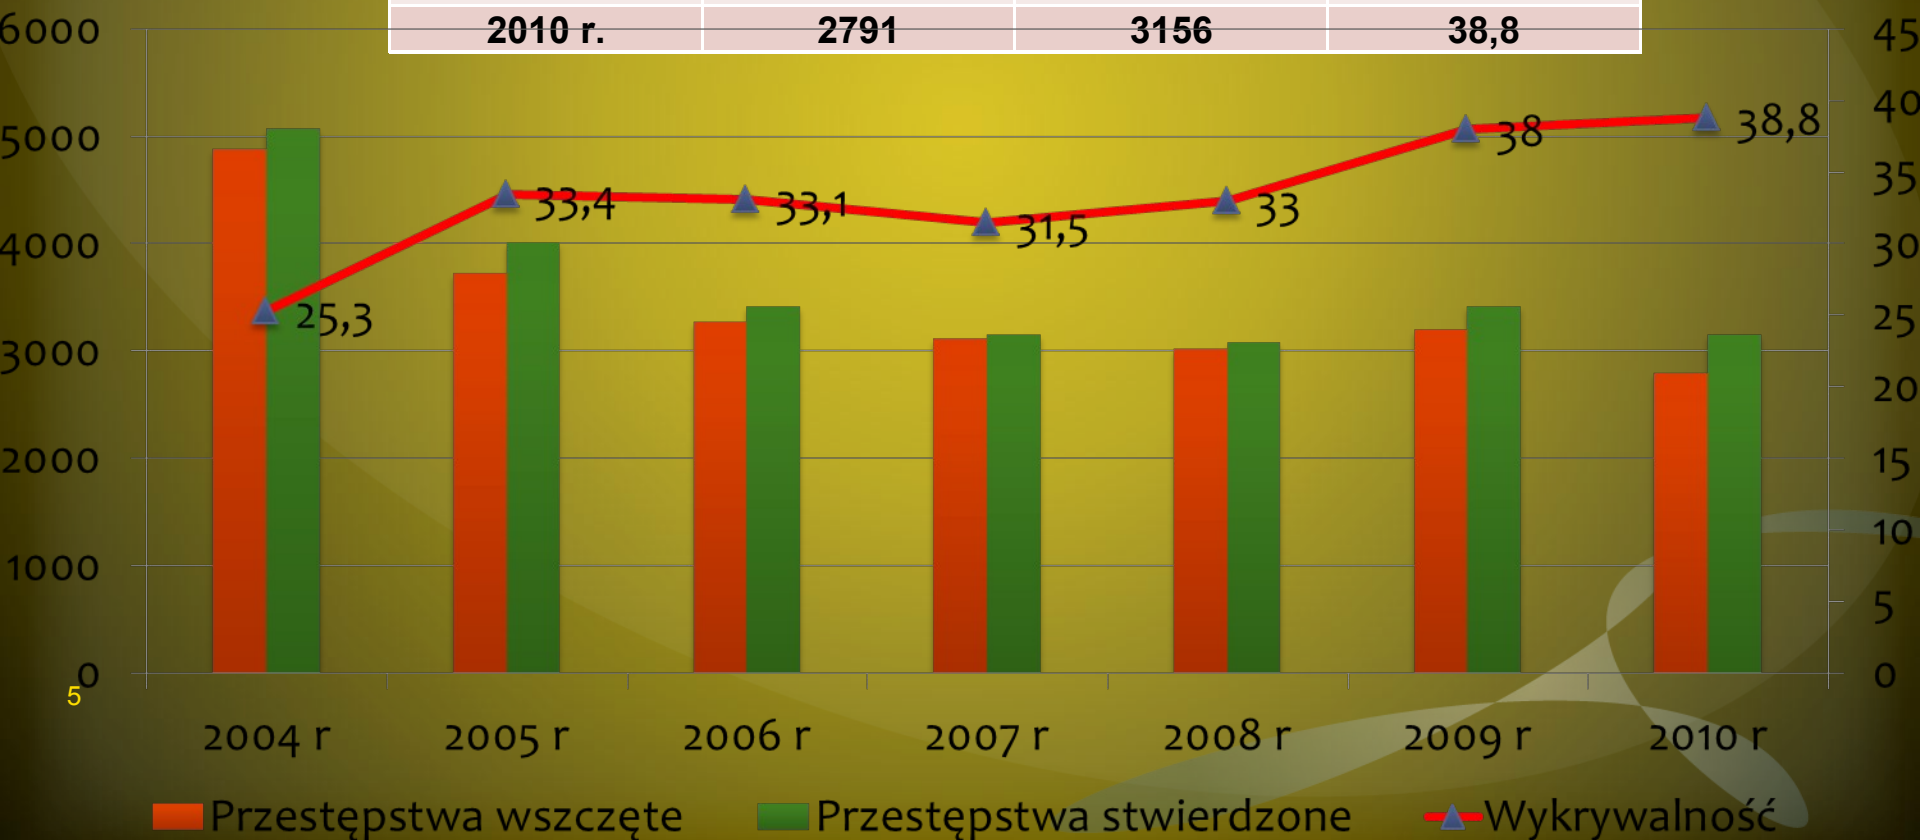

| | Przestępstwa wszczęte | Przestępstwa stwierdzone | Wykrywalność KMP |
|---------|-----------------------|--------------------------|------------------|
| 2004 r. | 6784 | 7182 | 43,4 |
| 2005 r. | 5413 | 6098 | 54 |
| 2006 r. | 5139 | 5566 | 56,6 |
| 2007 r. | 5003 | 5347 | 56,4 |
| 2008 r. | 4879 | 5308 | 57,8 |
| 2009 r. | 5396 | 5801 | 60,9 |
| 2010 r. | 4657 | 5975 | 65,9 |

Przestępstwa kryminalne na terenie KMP Dąbrowa Górnicza

| | Przestępstwa wszczęte | Przestępstwa stwierdzone | Wykrywalność KMP |
|---------|-----------------------|--------------------------|------------------|
| 2004 r. | 5909 | 6032 | 33,4 |
| 2005 r. | 4461 | 4901 | 43,7 |
| 2006 r. | 3971 | 4353 | 45,9 |
| 2007 r. | 3980 | 4352 | 47,6 |
| 2008 r. | 3822 | 4267 | 49,6 |
| 2009 r. | 4349 | 4638 | 52,5 |
| 2010 r. | 3820 | 4744 | 57,8 |

Przestępstwa przeciwko życiu i zdrowiu na terenie KMP Dąbrowa Górnicza

| | Przestępstwa wszczęte | Przestępstwa stwierdzone | Wykrywalność KMP |
|---------|-----------------------|--------------------------|------------------|
| 2004 r. | 173 | 162 | 87,7 |
| 2005 r. | 155 | 154 | 86,4 |
| 2006 r. | 212 | 161 | 88,3 |
| 2007 r. | 212 | 155 | 89,2 |
| 2008 r. | 218 | 192 | 82,9 |
| 2009 r. | 254 | 165 | 81,2 |
| 2010 r. | 180 | 124 | 89,6 |

Przestępstwa przeciwko mieniu na terenie KMP Dąbrowa Górnicza

| | Przestępstwa wszczęte | Przestępstwa stwierdzone | Wykrywalność KMP |
|---------|-----------------------|--------------------------|------------------|
| 2004 r. | 4883 | 5076 | 25,3 |
| 2005 r. | 3729 | 4018 | 33,4 |
| 2006 r. | 3275 | 3413 | 33,1 |
| 2007 r. | 3119 | 3150 | 31,5 |
| 2008 r. | 3018 | 3082 | 33 |
| 2009 r. | 3200 | 3416 | 38 |
| 2010 r. | 2791 | 3156 | 38,8 |