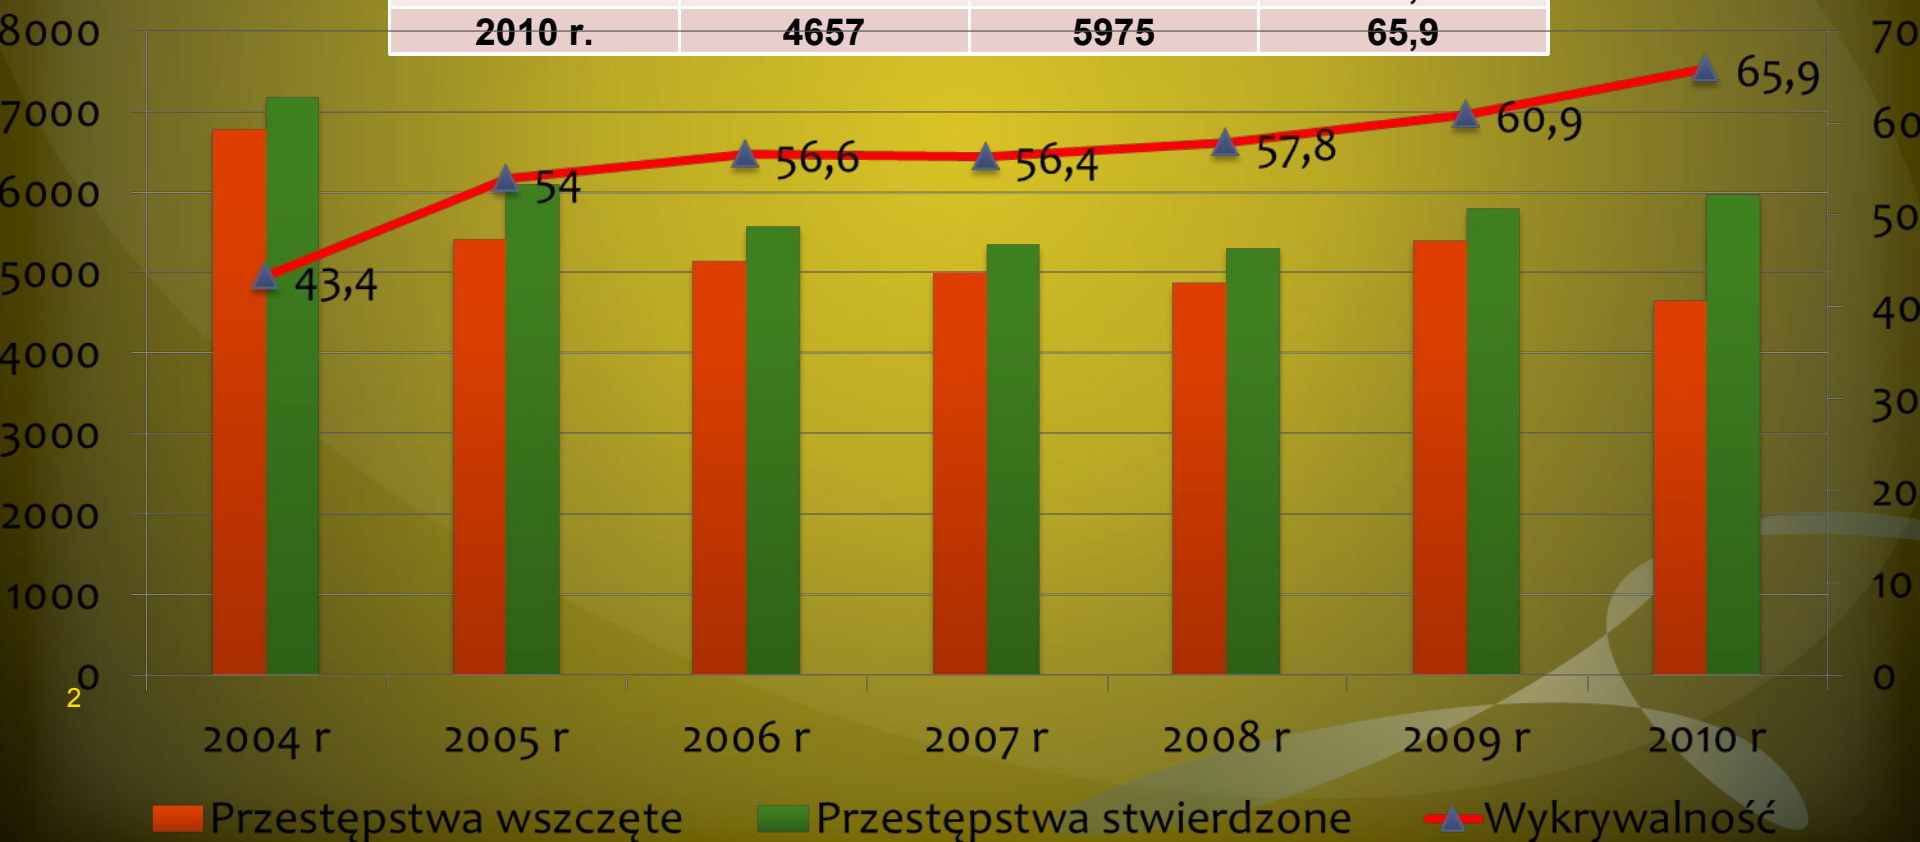

INFORMACJA
O STANIE BEZPIECZEŃSTWA
NA TERENIE MIASTA
ORAZ WYBRANE ZAGADNIENIA Z
DZIAŁALNOŚCI KOMENDANTA
MIEJSKIEGO POLICJI W DĄBROWIE
GÓRNICZEJ
W 2010 ROKU

Analiza zdarzeń przestępczych na terenie KMP Dąbrowa Górnicza

| | Przestępstwa wszczęte | Przestępstwa stwierdzone | Wykrywalność KMP |
|---------|-----------------------|--------------------------|------------------|
| 2004 r. | 6784 | 7182 | 43,4 |
| 2005 r. | 5413 | 6098 | 54 |
| 2006 r. | 5139 | 5566 | 56,6 |
| 2007 r. | 5003 | 5347 | 56,4 |
| 2008 r. | 4879 | 5308 | 57,8 |
| 2009 r. | 5396 | 5801 | 60,9 |
| 2010 r. | 4657 | 5975 | 65,9 |

Przestępstwa kryminalne na terenie KMP Dąbrowa Górnicza

| | Przestępstwa wszczęte | Przestępstwa stwierdzone | Wykrywalność KMP |
|---------|-----------------------|--------------------------|------------------|
| 2004 r. | 5909 | 6032 | 33,4 |
| 2005 r. | 4461 | 4901 | 43,7 |
| 2006 r. | 3971 | 4353 | 45,9 |
| 2007 r. | 3980 | 4352 | 47,6 |
| 2008 r. | 3822 | 4267 | 49,6 |
| 2009 r. | 4349 | 4638 | 52,5 |
| 2010 r. | 3820 | 4744 | 57,8 |

Przestępstwa przeciwko życiu i zdrowiu na terenie KMP Dąbrowa Górnicza

| | Przestępstwa wszczęte | Przestępstwa stwierdzone | Wykrywalność KMP |
|---------|-----------------------|--------------------------|------------------|
| 2004 r. | 173 | 162 | 87,7 |
| 2005 r. | 155 | 154 | 86,4 |
| 2006 r. | 212 | 161 | 88,3 |
| 2007 r. | 212 | 155 | 89,2 |
| 2008 r. | 218 | 192 | 82,9 |
| 2009 r. | 254 | 165 | 81,2 |
| 2010 r. | 180 | 124 | 89,6 |