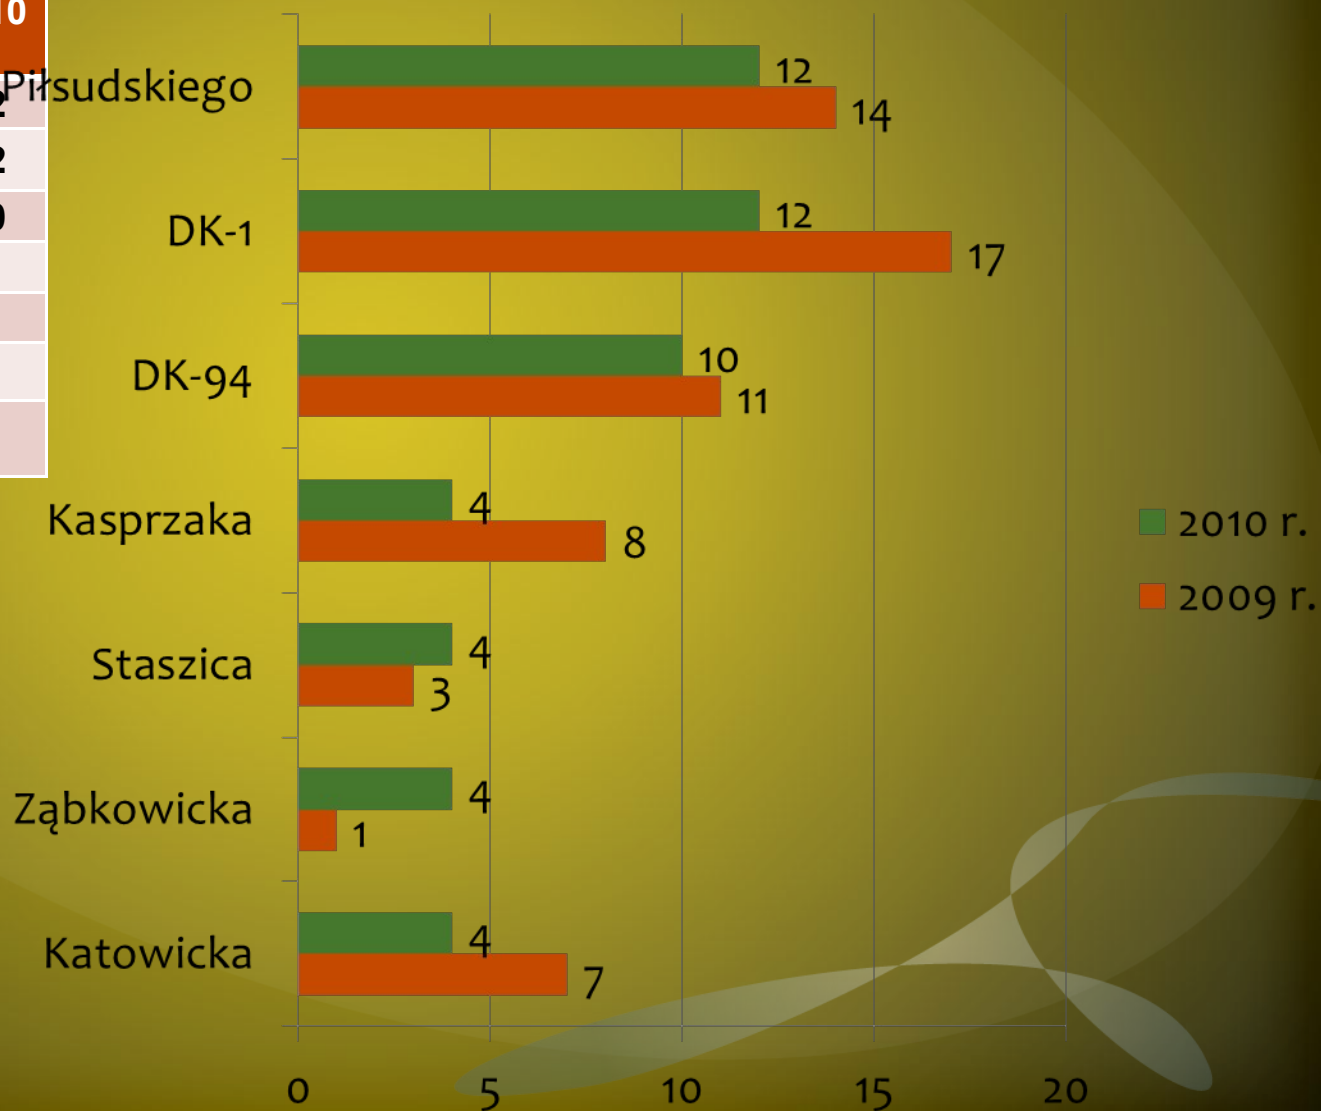

Najbardziej zagrożone ulice w wypadki drogowe na terenie Dąbrowy Górniczej

	2009 r.	2010 r.
Piłsudskiego	14	12
Droga Krajowa nr 1	17	12
Droga Krajowa nr 94	11	10
Kasprzaka	8	4
Staszica	3	4
Ząbkowicka	1	4
Katowicka	7	4