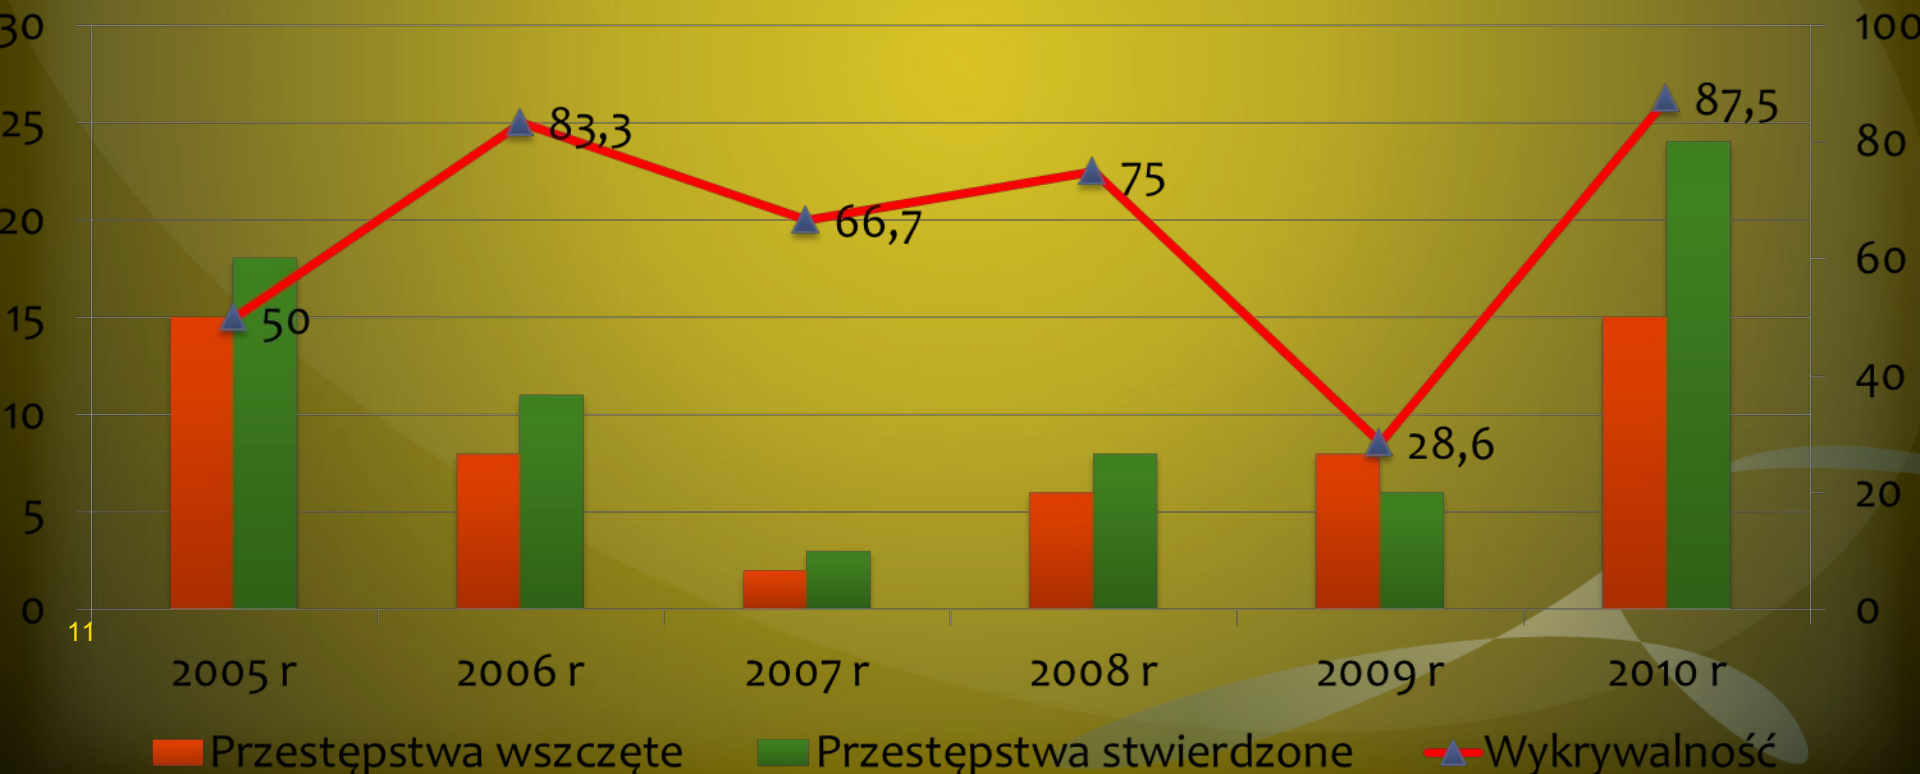

Rozboje z użyciem niebezpiecznego narzędzia na terenie KMP Dąbrowa Górnicza

	Przestępstwa wszczęte	Przestępstwa stwierdzone	Wykrywalność KMP
2005 r.	15	18	50
2006 r.	8	11	83,3
2007 r.	2	3	66,7
2008 r.	6	8	75,0
2009 r.	8	6	28,6
2010 r.	15	24	87,5