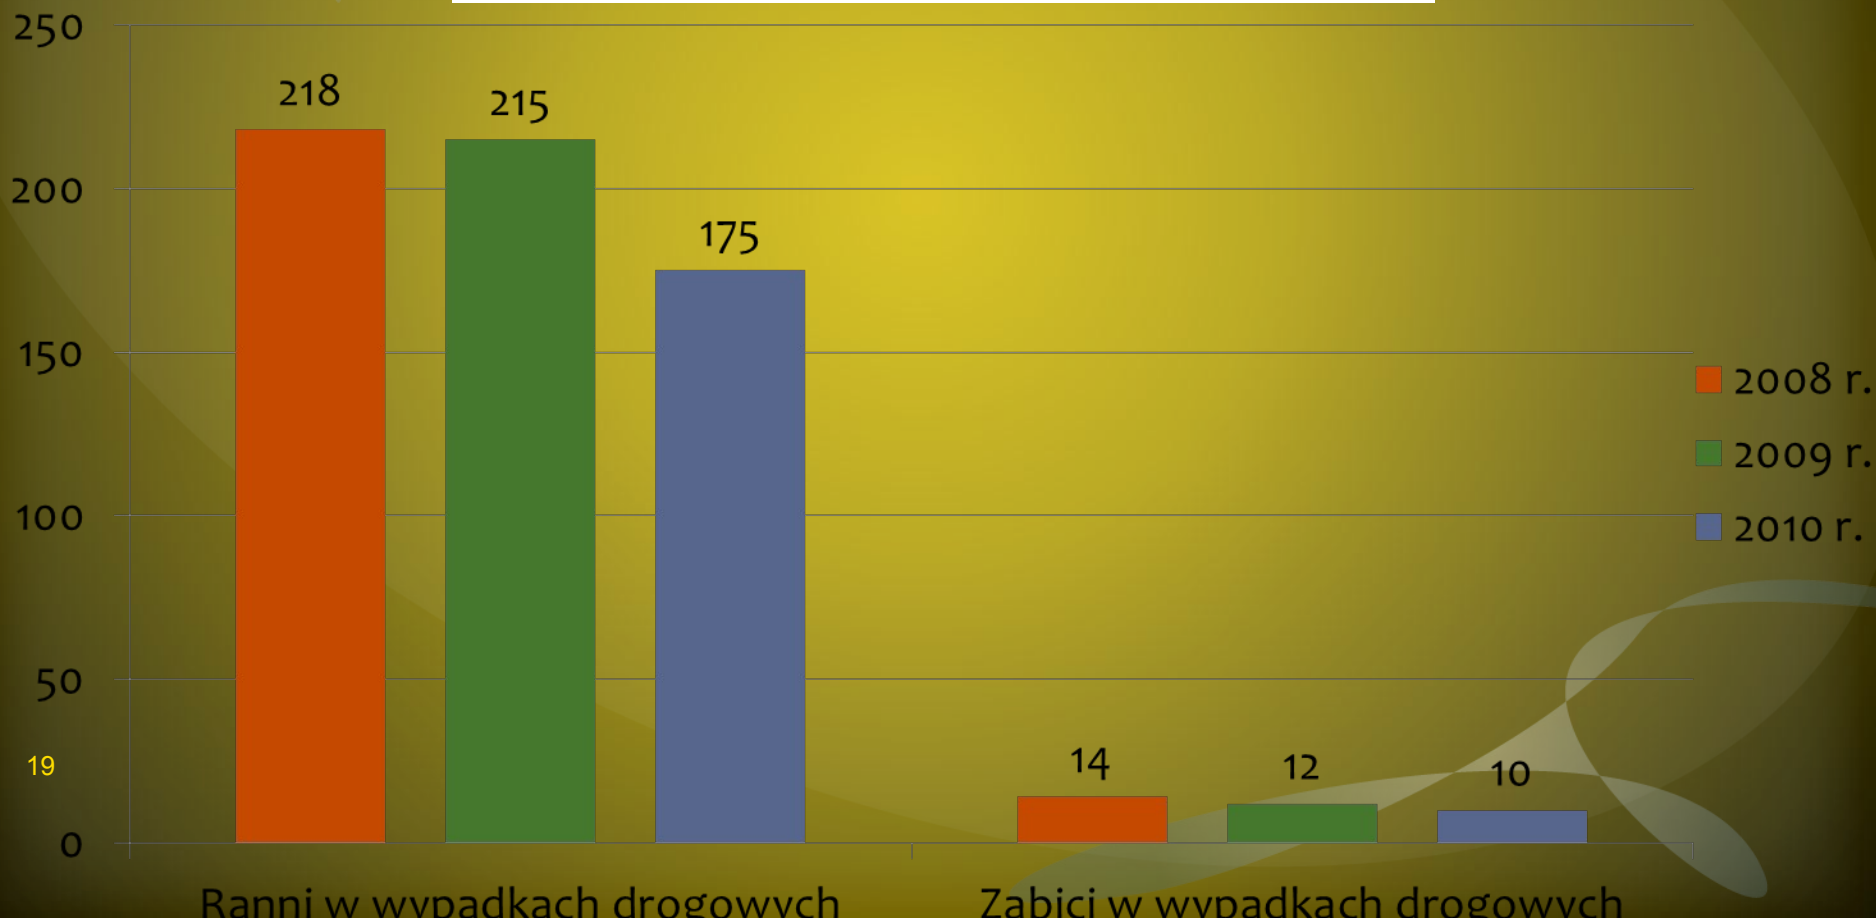

Zestawienie wybranych zdarzeń drogowych na terenie KMP Dąbrowa Górnicza – 4/4

	2008 r.	2009 r.	2010 r.
Ranni w wypadkach drogowych	218	215	175
Zabici w wypadkach drogowych	14	12	10