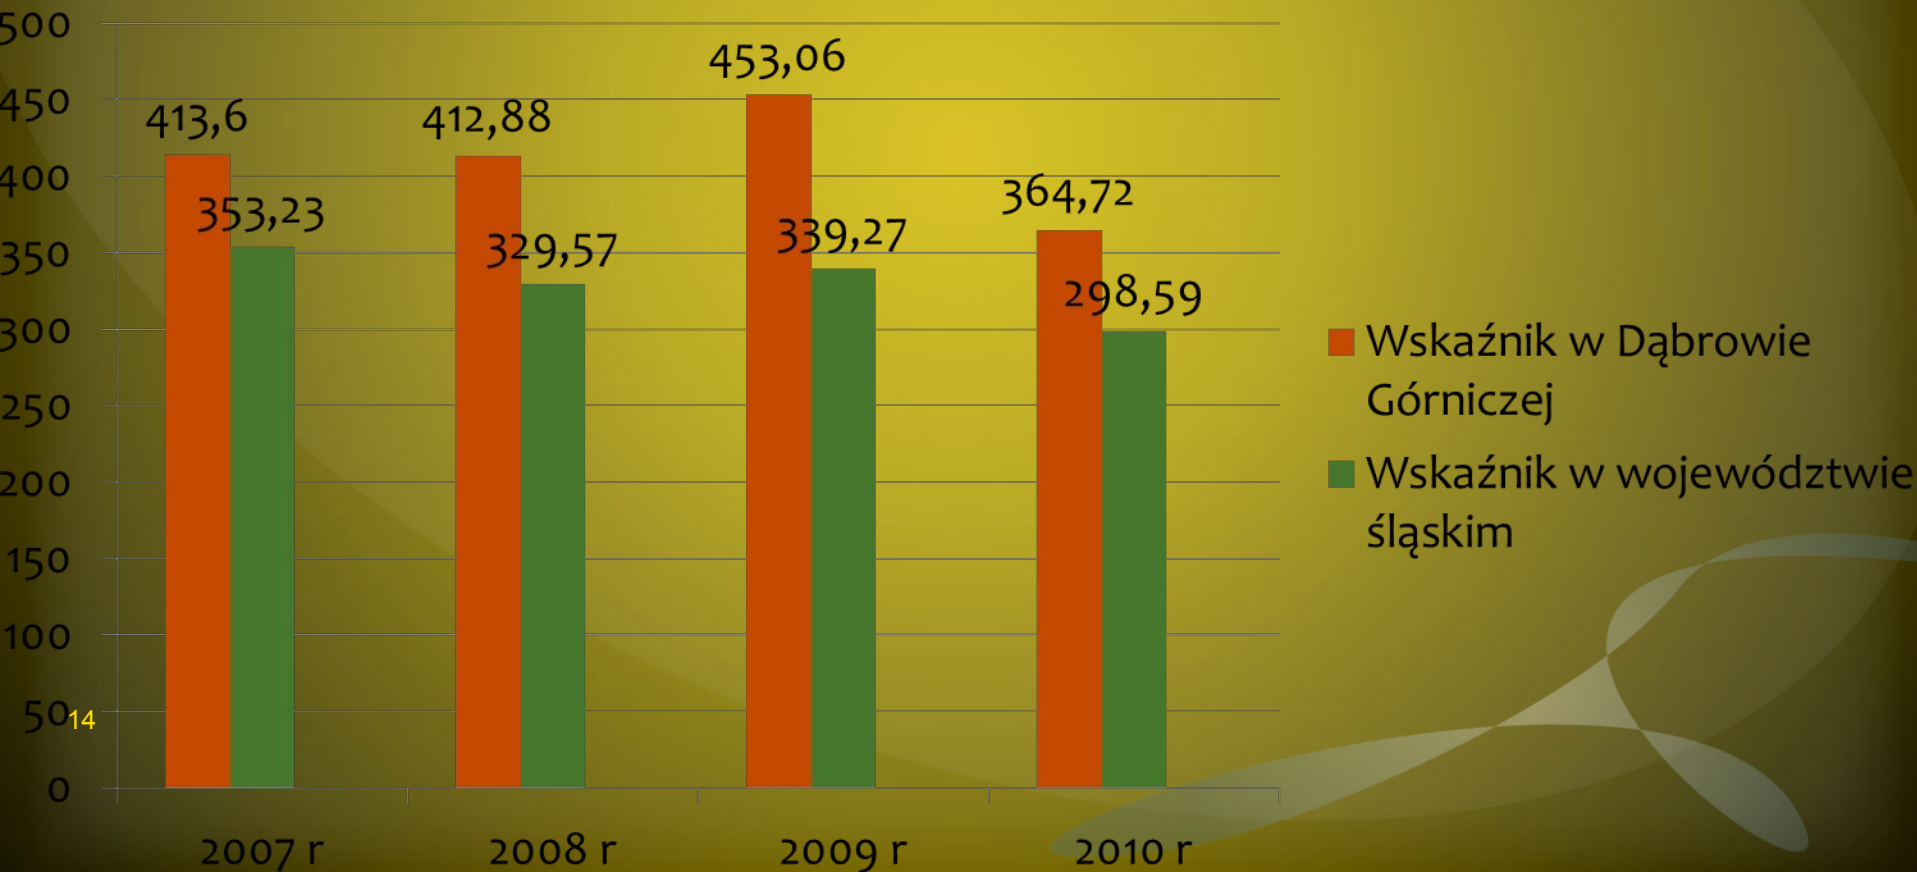

Wskaźnik zagrożenia przestępczością ogółem na 10 tys. mieszkańców

	Wskaźnik w Dąbrowie Górniczej	Wskaźnik w województwie śląskim
2007 r.	413,6	353,23
2008 r.	412,88	329,57
2009 r.	453,06	339,27
2010 r.	364,72	298,59