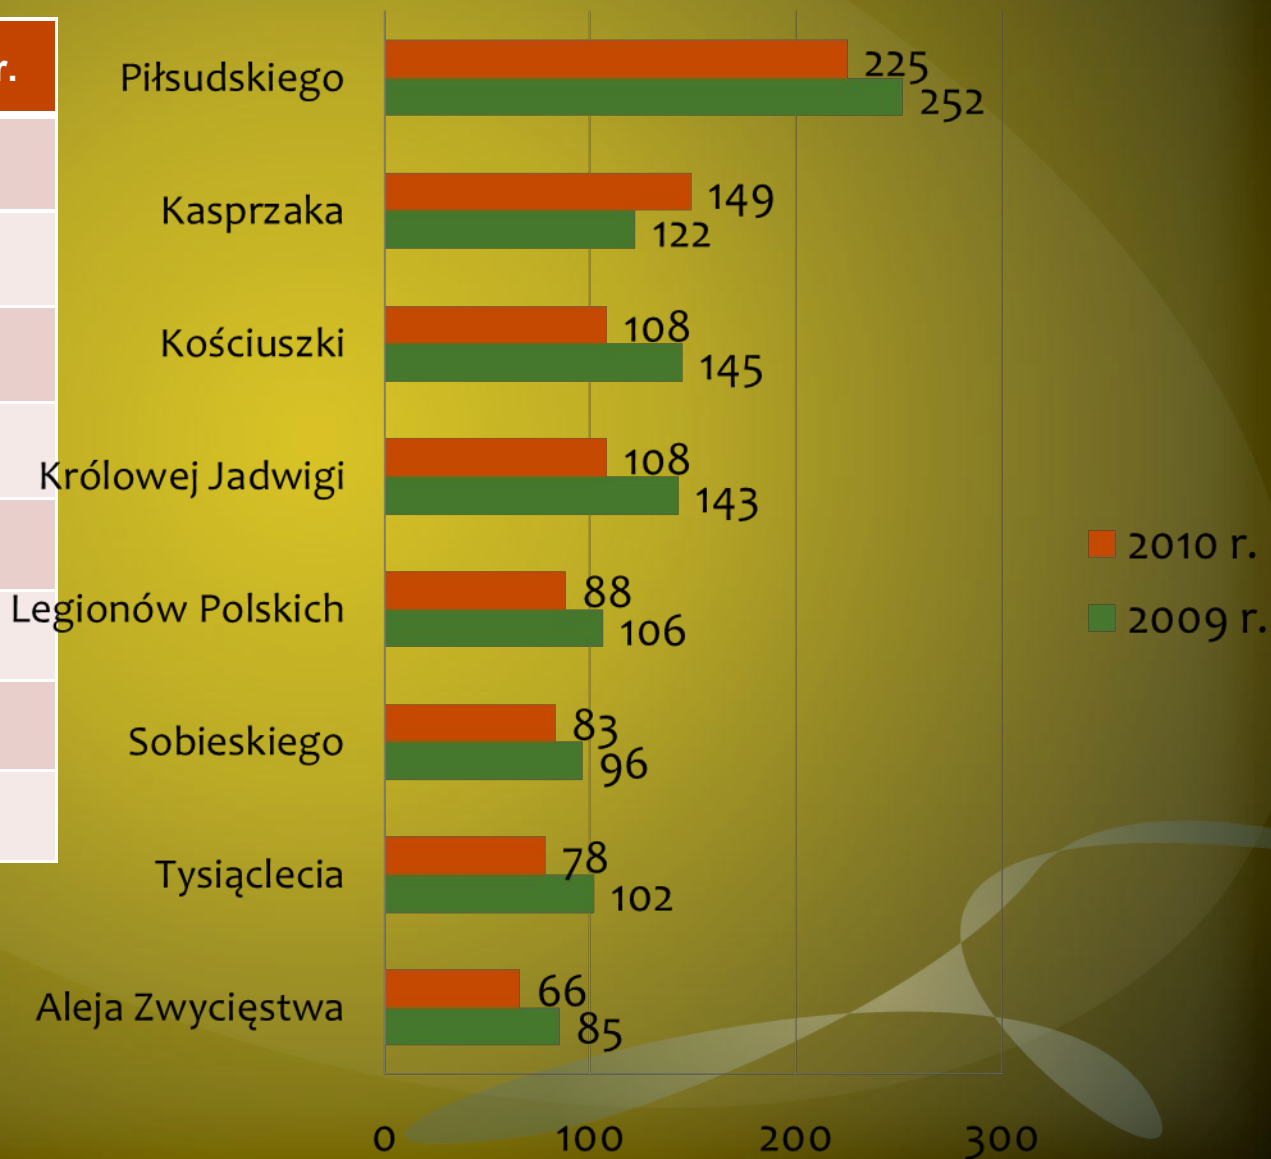

Najbardziej zagrożone ulice w przestępstwa na terenie KMP Dąbrowa Górnicza

	2009 r.	2010 r.
Piłsudskiego	252	225
Kasprzaka	122	149
Kościuszki	145	108
Królowej Jadwigi	143	108
Legionów Polskich	106	88
Sobieskiego	96	83
Tysiąclecia	102	78
Aleja Zwycięstwa	85	66