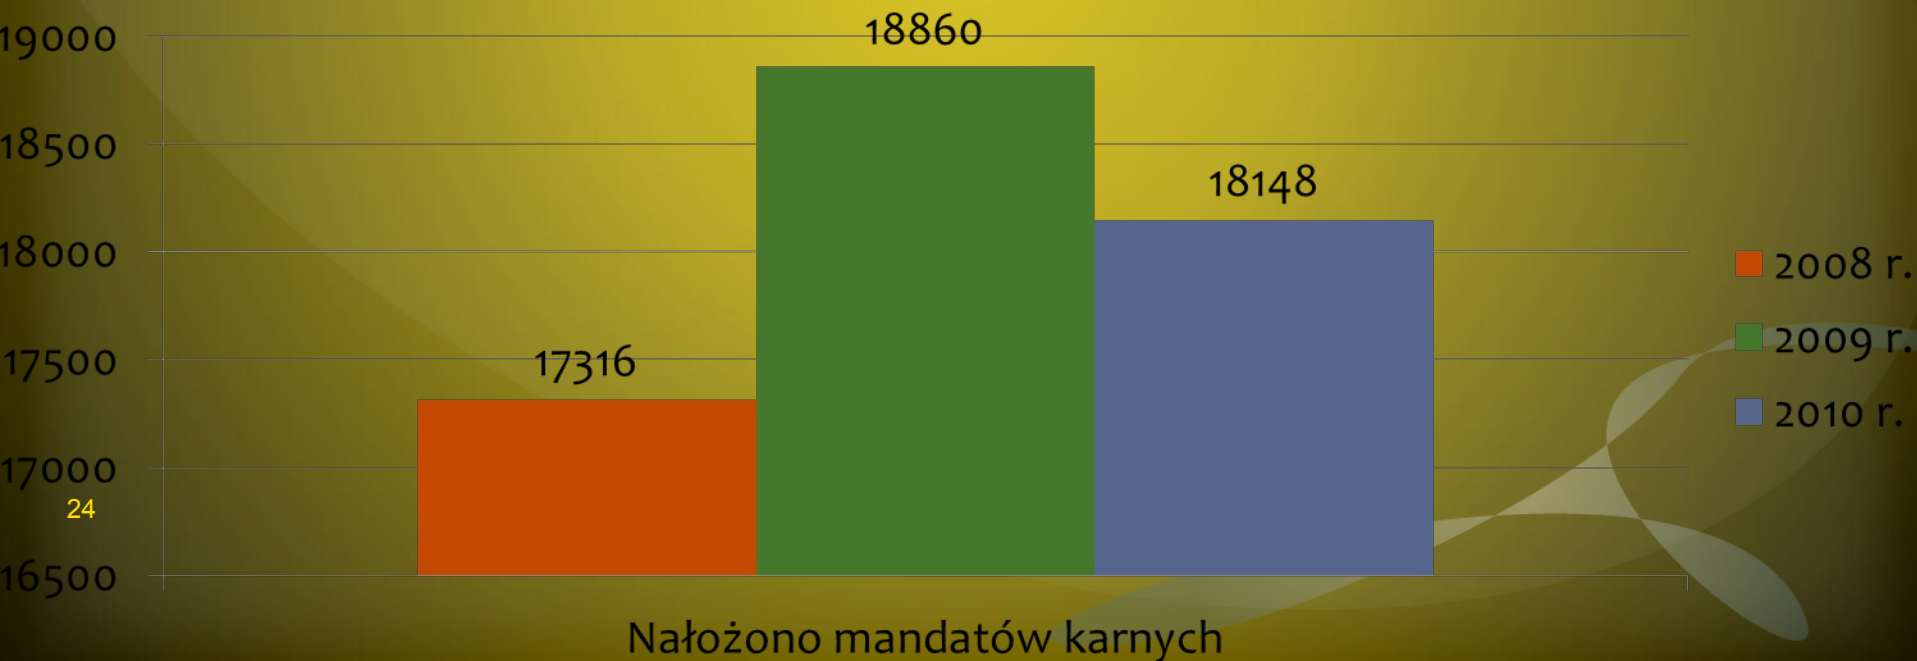

Wybrane czynności prewencyjne na terenie KMP Dąbrowa Górnicza – 1/2

| | 2008 r. | 2009 r. | 2010 r. |
|---|--------------|--------------|--------------|
| Interwencje ogółem | 14856 | 13042 | 12655 |
| Interwencje publiczne | 5951 | 5190 | 5854 |
| Interwencje domowe | 3815 | 3734 | 3424 |
| Interwencje inne | 5090 | 4118 | 3376 |
| Zabezpieczono miejsc zdarzenia | 2195 | 2247 | 2402 |
| Doprowadzenia. do Sądu, Prok., IW, ZK, domu i inne | 3815 | 3108 | 3497 |
| Wywiady i ustalenia zlecone – ogółem | 9091 | 9171 | 9930 |

Wybrane czynności prewencyjne na terenie KMP Dąbrowa Górnicza – 2/2

| | 2008 r. | 2009r. | 2010r. |
|---|---------|--------|--------|
| Zatrzymano sprawców p. na gorącym uczynku | 1059 | 1005 | 848 |
| Zatrzymano i ustalono osób poszukiwanych | 419 | 533 | 535 |
| Zatrzymano nietrzeźwych kierujących | 411 | 425 | 369 |

Ulice w Dąbrowie Górniczej, gdzie odnotowano najwięcej interwencji

| | 2009 r. | 2010 r. |
|--------------------------|------------|------------|
| Piłsudskiego | 804 | 760 |
| Aleja Zwycięstwa | 526 | 522 |
| Kościuszki | 513 | 533 |
| Łączna | 553 | 514 |
| Królowej Jadwigi | 438 | 422 |
| Kasprzaka | 472 | 436 |
| Legionów Polskich | 449 | 383 |
| Tysiąclecia | 379 | 334 |