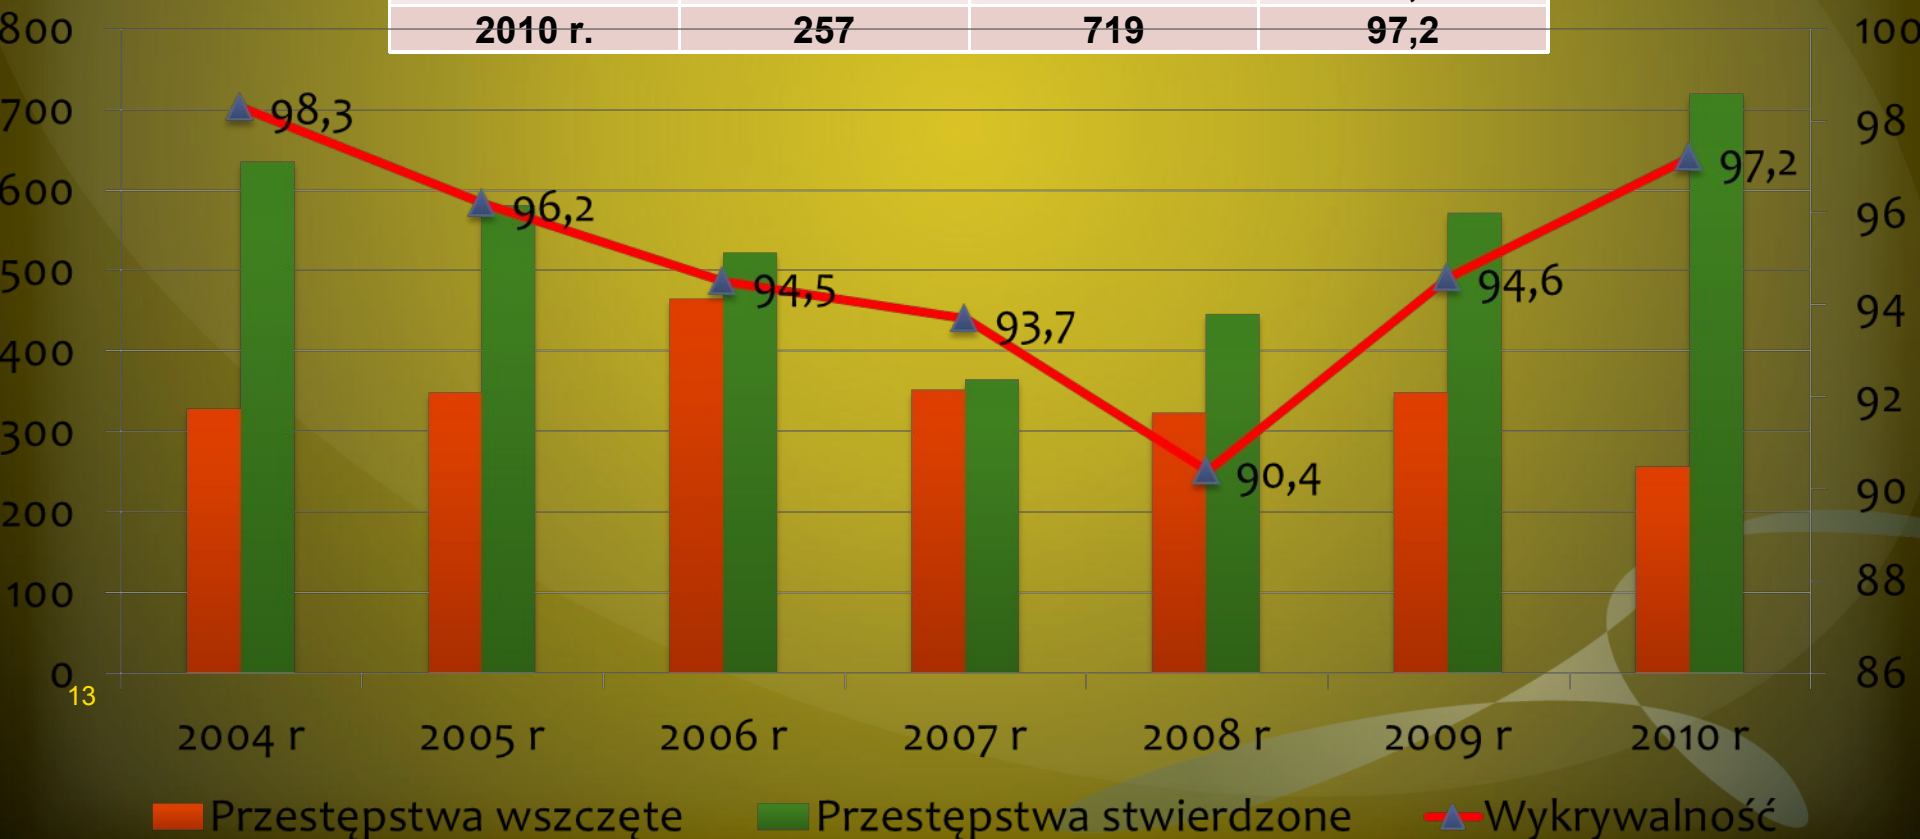

Rozboje na terenie KMP Dąbrowa Górnicza

| | Przestępstwa wszczęte | Przestępstwa stwierdzone | Wykrywalność KMP |
|---------|-----------------------|--------------------------|------------------|
| 2004 r. | 269 | 307 | 45 |
| 2005 r. | 174 | 226 | 52,8 |
| 2006 r. | 136 | 193 | 65,1 |
| 2007 r. | 145 | 190 | 63,2 |
| 2008 r. | 156 | 231 | 65,4 |
| 2009 r. | 148 | 185 | 56,5 |
| 2010 r. | 112 | 304 | 80,8 |

Rozboje z użyciem niebezpiecznego narzędzia na terenie KMP Dąbrowa Górnicza

| | Przestępstwa wszczęte | Przestępstwa stwierdzone | Wykrywalność KMP |
|---------|-----------------------|--------------------------|------------------|
| 2005 r. | 15 | 18 | 50 |
| 2006 r. | 8 | 11 | 83,3 |
| 2007 r. | 2 | 3 | 66,7 |
| 2008 r. | 6 | 8 | 75,0 |
| 2009 r. | 8 | 6 | 28,6 |
| 2010 r. | 15 | 24 | 87,5 |

Przestępczość narkotykowa na terenie KMP Dąbrowa Górnicza

| | Przestępstwa wszczęte | Przestępstwa stwierdzone | Wykrywalność KMP |
|---------|-----------------------|--------------------------|------------------|
| 2004 r. | 47 | 172 | 98,8 |
| 2005 r. | 90 | 288 | 98,3 |
| 2006 r. | 65 | 296 | 98 |
| 2007 r. | 58 | 292 | 98,3 |
| 2008 r. | 65 | 328 | 98,2 |
| 2009 r. | 65 | 483 | 97,9 |
| 2010 r. | 71 | 684 | 99,9 |

Przestępstwa gospodarcze na terenie KMP Dąbrowa Górnicza

| | Przestępstwa wszczęte | Przestępstwa stwierdzone | Wykrywalność KMP |
|---------|-----------------------|--------------------------|------------------|
| 2004 r. | 328 | 635 | 98,3 |
| 2005 r. | 349 | 581 | 96,2 |
| 2006 r. | 465 | 523 | 94,5 |
| 2007 r. | 352 | 365 | 93,7 |
| 2008 r. | 324 | 446 | 90,4 |
| 2009 r. | 340 | 571 | 94,6 |
| 2010 r. | 257 | 719 | 97,2 |