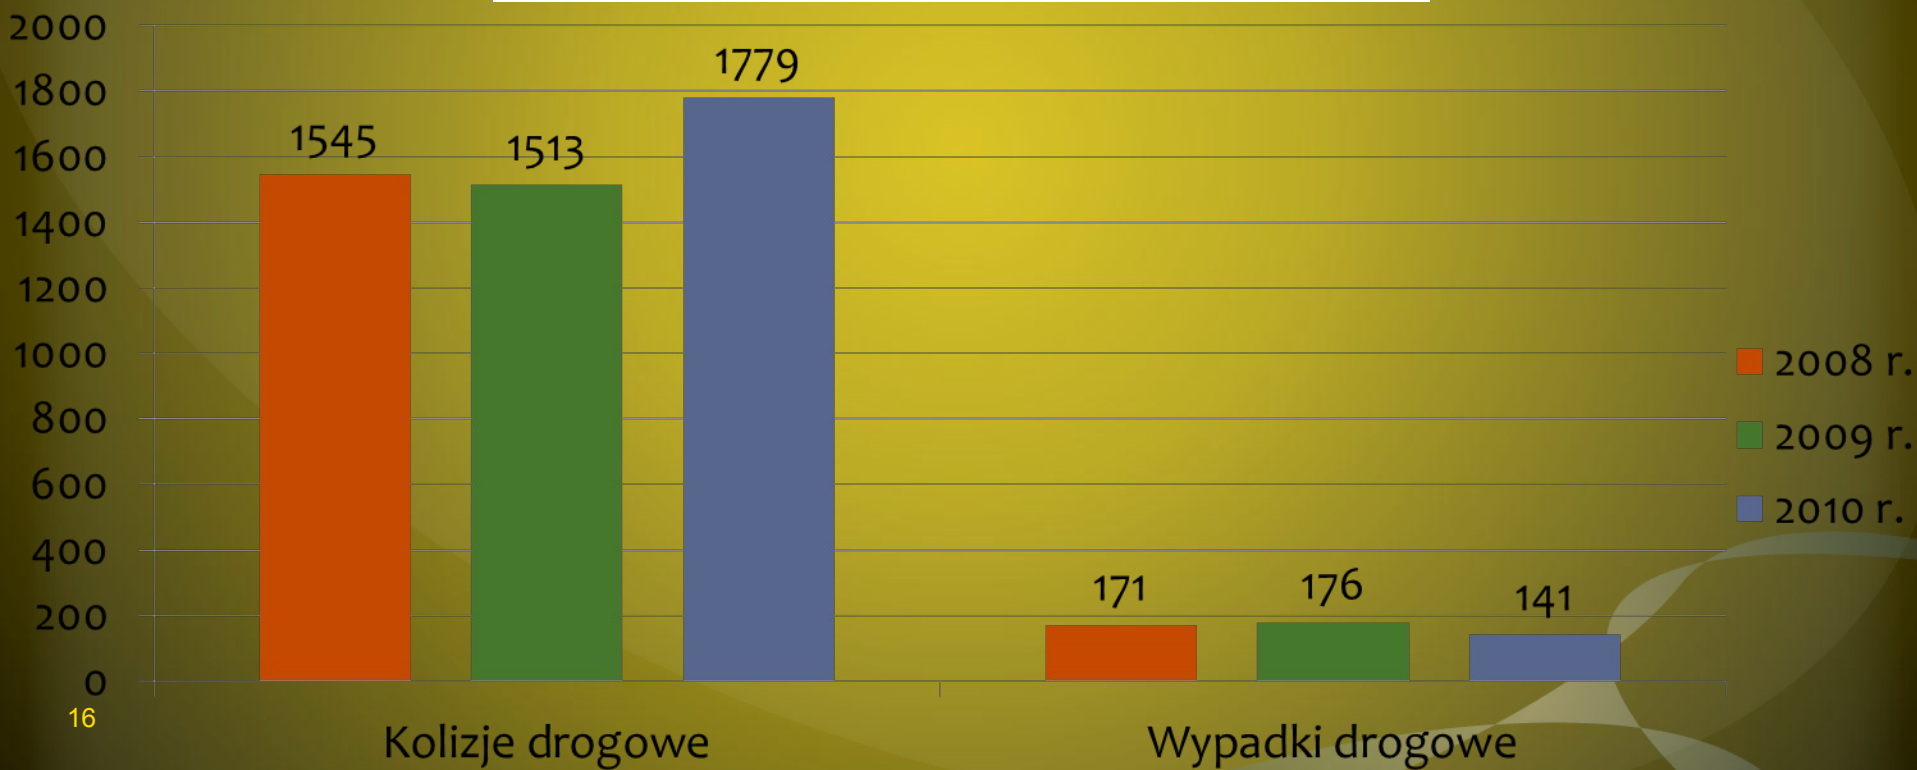

Zestawienie wybranych zdarzeń drogowych na terenie KMP Dąbrowa Górnicza – 1/4

	2008 r.	2009 r.	2010 r.
Kolizje drogowe	1545	1513	1779
Wypadki drogowe	171	176	141