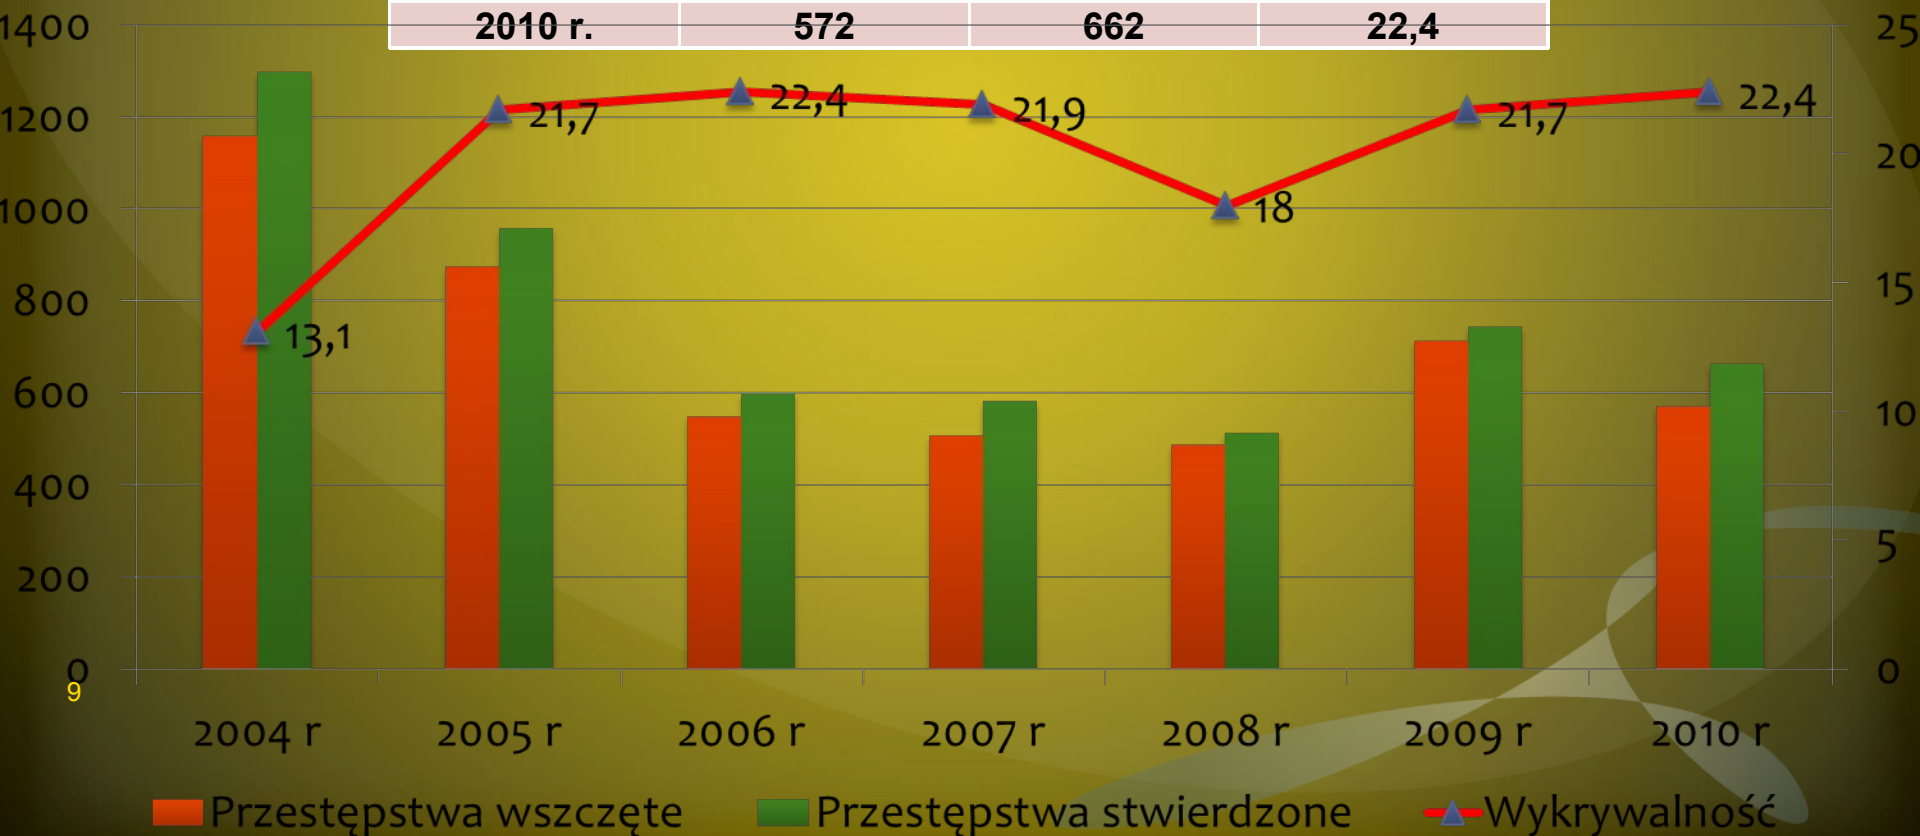

Włamania na terenie KMP Dąbrowa Górnicza

	Przestępstwa wszczęte	Przestępstwa stwierdzone	Wykrywalność KMP
2004 r.	1160	1297	13,1
2005 r.	874	958	21,7
2006 r.	548	600	22,4
2007 r.	507	583	21,9
2008 r.	489	513	18
2009 r.	714	745	21,7
2010 r.	572	662	22,4