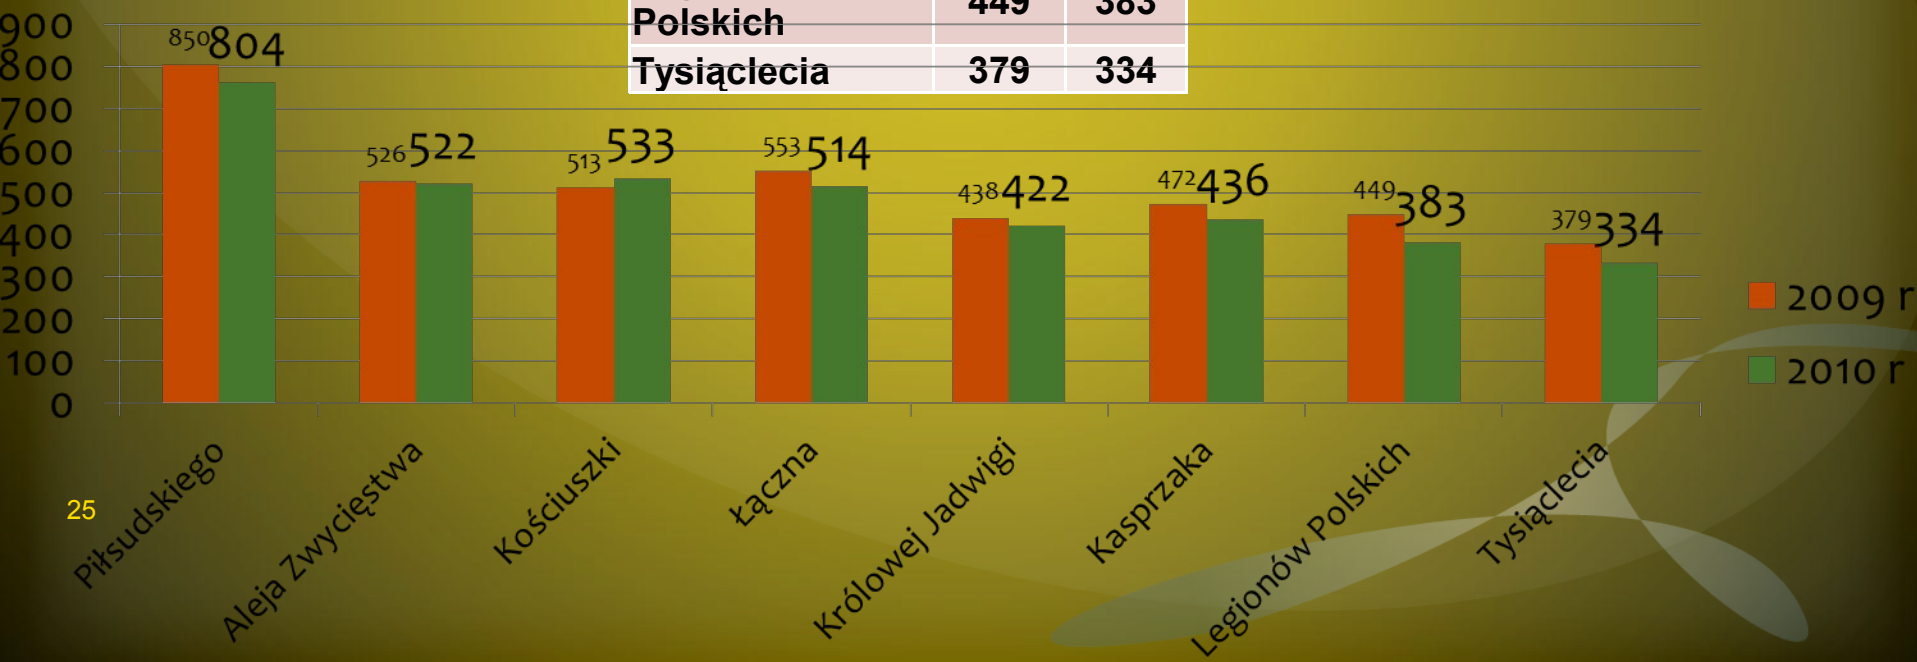

Wybrane czynności prewencyjne na terenie KMP Dąbrowa Górnicza – 2/2

| | 2008 r. | 2009r. | 2010r. |
|---|---------|--------|--------|
| Zatrzymano sprawców p. na gorącym uczynku | 1059 | 1005 | 848 |
| Zatrzymano i ustalono osób poszukiwanych | 419 | 533 | 535 |
| Zatrzymano nietrzeźwych kierujących | 411 | 425 | 369 |

Mandaty karne na terenie KMP Dąbrowa Górnicza

| | 2008 r. | 2009r. | 2010r. |
|--------------------------|--------------|--------------|--------------|
| Nałożono mandatów | 17316 | 18860 | 18148 |

W przeliczeniu dziennie nałożono średnio **50** grzywien w postaci mandatów karnych

Ulice w Dąbrowie Górniczej, gdzie odnotowano najwięcej interwencji

| | 2009 r. | 2010 r. |
|--------------------------|------------|------------|
| Piłsudskiego | 804 | 760 |
| Aleja Zwycięstwa | 526 | 522 |
| Kościuszki | 513 | 533 |
| Łączna | 553 | 514 |
| Królowej Jadwigi | 438 | 422 |
| Kasprzaka | 472 | 436 |
| Legionów Polskich | 449 | 383 |
| Tysiąclecia | 379 | 334 |