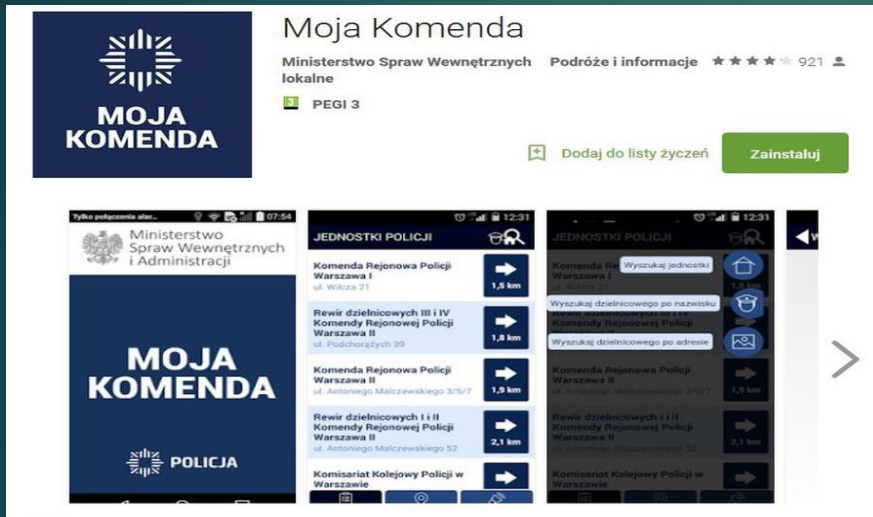

Wdrażanie i stosowanie nowoczesnych narzędzi informatycznych „KRAJOWA MAPA ZAGROZEŃ BEZPIECZEŃSTWA”

**Krajowa Mapa
Zagrożeń
Bezpieczeństwa**

**Chcesz wiedzieć, czy w Twojej okolicy
jest bezpiecznie?**

Możesz mieć na to wpływ!

**Podziel się swoimi
spostrzeżeniami!**

**Reaguj
na zagrożenia!**

Katowice

**Odwiedź Krajową Mapę Zagrożeń Bezpieczeństwa
www.slaska.policja.gov.pl**

Na terenie Dąbrowy Górniczej w 2016 roku
odnotowano:

735 zgłoszeń na „Mapie zagrożeń”

w tym:

- 290 potwierdzonych

167 dot. niewłaściwego parkowania
i miejsc przekraczania prędkości

123 dot. spożywania alkoholu w
miejscu publicznym

WSPÓLPRACA ZE SPOŁECZEŃSTWEM W ROKU 2016

Wdrażanie i stosowanie nowoczesnych narzędzi informatycznych

Aplikacja mobilna „Moja Komenda”

- dane teleadresowe jednostek policji z opcją „nawiguj do”
- wyszukiwarka dzielnicowych po nazwisku, adresie z opcją danych kontaktowych jak: tel. stacjonarny, komórkowy, e-mail