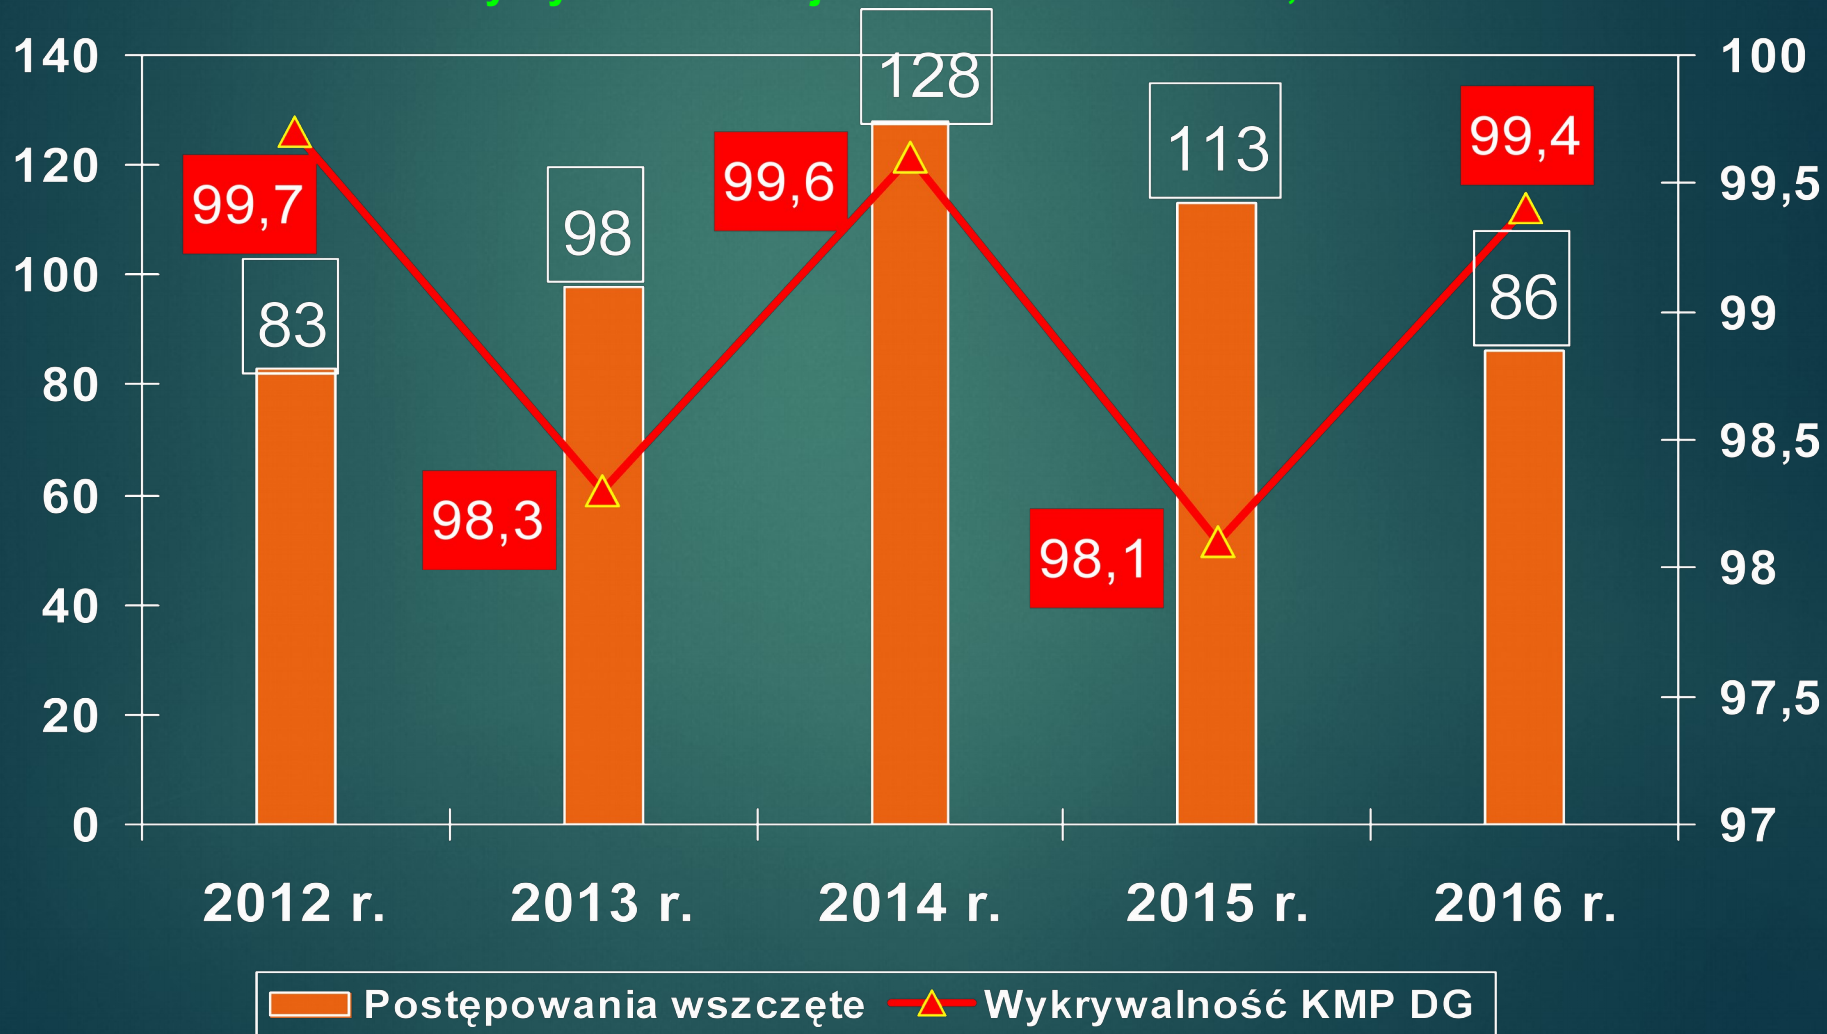

**PRZESTĘPCZOŚĆ W KATEGORII
„KRADZIEŻ Z WŁAMANIEM” I WYKRYWALNOŚĆ W TEJ
KATEGORII
W KMP DĄBROWA GÓRNICZA
LATA 2012 – 2016**

Wykrywalność wojewódzka w 2016 r. – 42,4

**PRZESTĘPCZOŚĆ W KATEGORII
„ROZBOJE” I WYKRYWALNOŚĆ W TEJ KATEGORII
W KMP DĄBROWA GÓRNICZA
LATA 2012 - 2016**

Wykrywalność wojewódzka w 2016 r. – 78,3

**PRZESTĘPCZOŚĆ W KATEGORII
„USZKODZENIE RZECZY” I WYKRYWALNOŚĆ W TEJ
KATEGORII
W KMP DĄBROWA GÓRNICZA
LATA 2012 – 2016**

Wykrywalność wojewódzka w 2016 r. – 33,0

**PRZESTĘPCZOŚĆ W KATEGORII
„USZCZERBEK NA ZDROWIU” I WYKRYWALNOŚĆ W TEJ
KATEGORII
W KMP DĄBROWA GÓRNICZA
LATA 2012 – 2016**

Wykrywalność wojewódzka w 2016 r. – 89,2

**PRZESTĘPCZOŚĆ W KATEGORII
„PRZESTĘPSTWA GOSPODARCZE” I WYKRYWALNOŚĆ W
TEJ KATEGORII
W KMP DĄBROWA GÓRNICZA
LATA 2012 – 2016**

Wykrywalność wojewódzka w 2016 r. – 88,9

**PRZESTĘPCZOŚĆ W KATEGORII
„PRZESTĘPCZOŚĆ NARKOTYKOWA” I WYKRYWALNOŚĆ
W TEJ KATEGORII
W KMP DĄBROWA GÓRNICZA
LATA 2012 – 2016**

Wykrywalność wojewódzka w 2016 r. – 96,5