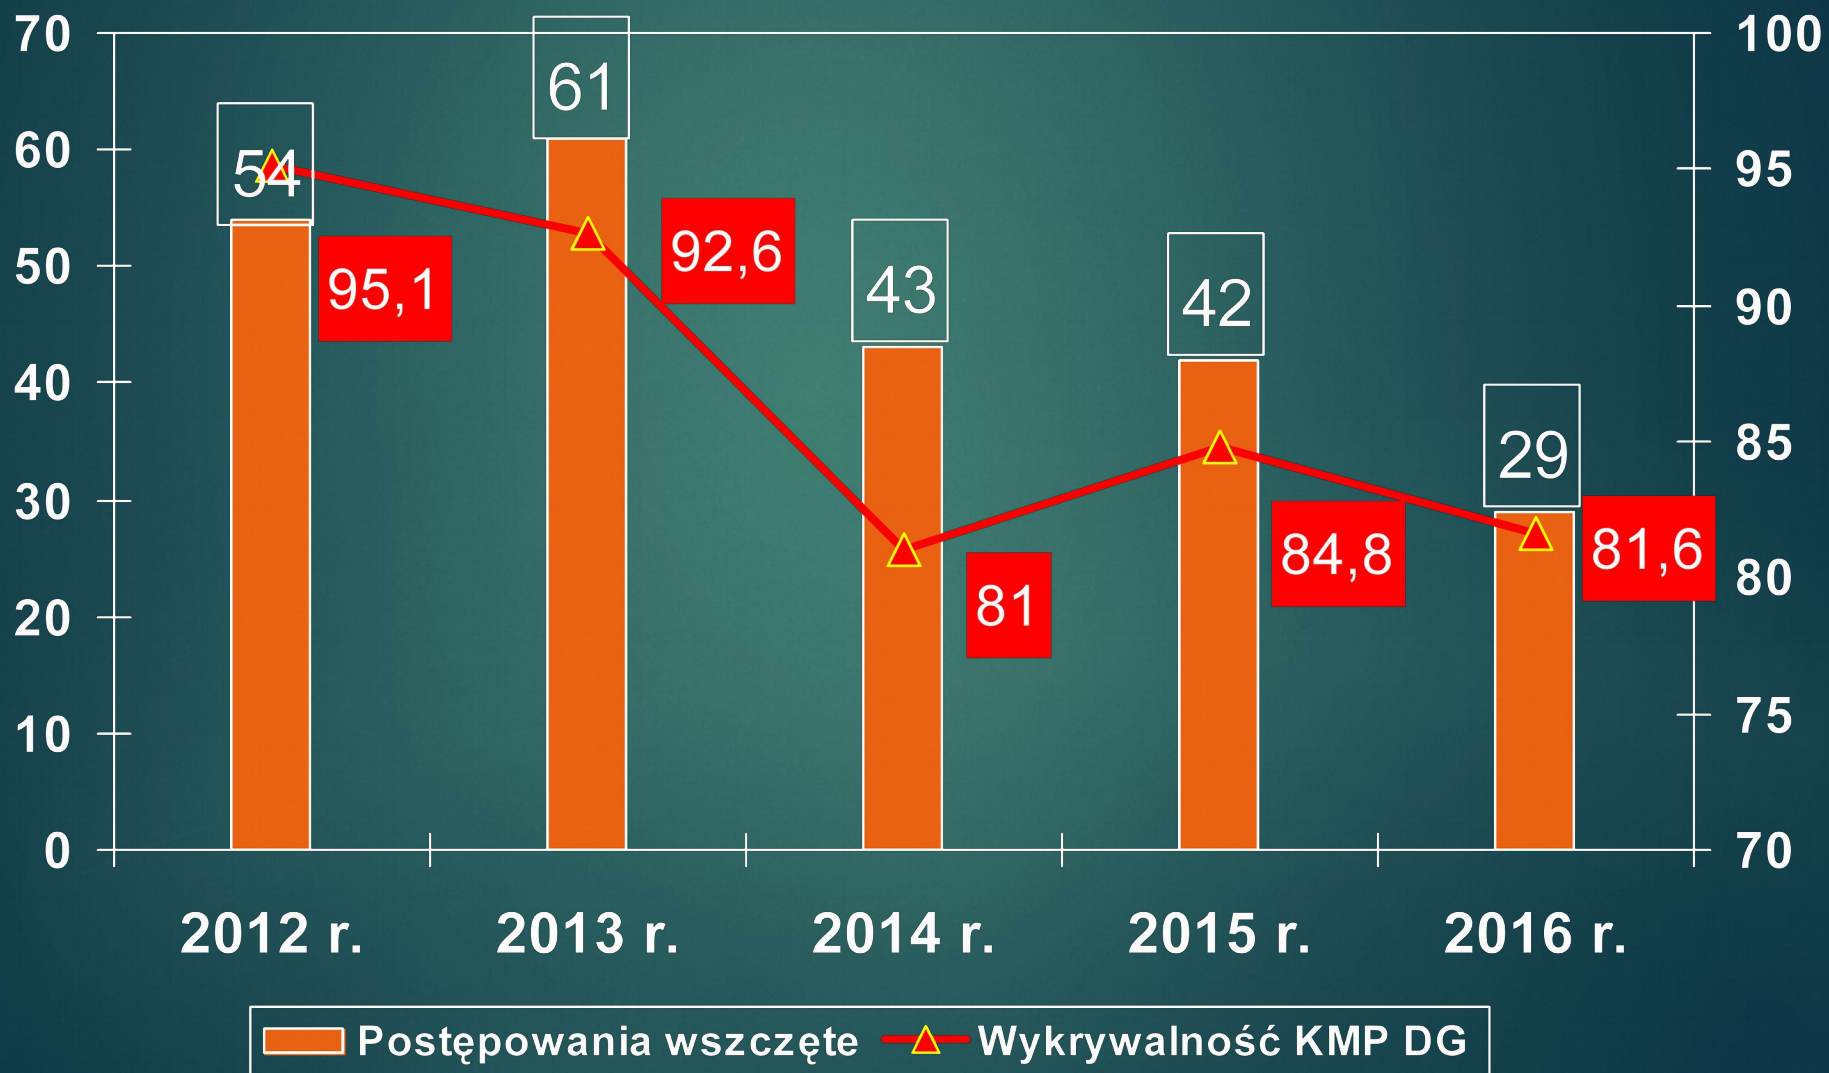

**PRZESTĘPCZOŚĆ W KATEGORII
„ROZBOJE” I WYKRYWALNOŚĆ W TEJ KATEGORII
W KMP DĄBROWA GÓRNICZA
LATA 2012 - 2016**

Wykrywalność wojewódzka w 2016 r. – 78,3