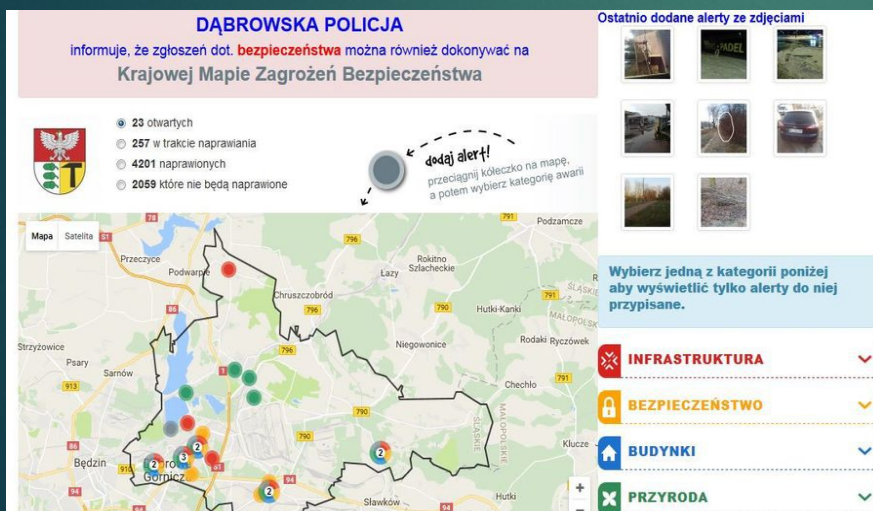

Wdrażanie i stosowanie nowoczesnych narzędzi informatycznych „KRAJOWA MAPA ZAGROZEŃ BEZPIECZEŃSTWA”

**Krajowa Mapa
Zagrożeń
Bezpieczeństwa**

**Chcesz wiedzieć, czy w Twojej okolicy
jest bezpiecznie?**

Możesz mieć na to wpływ!

**Podziel się swoimi
spostrzeżeniami!**

**Reaguj
na zagrożenia!**

Katowice

**Odwiedź Krajową Mapę Zagrożeń Bezpieczeństwa
www.slaska.policja.gov.pl**

Na terenie Dąbrowy Górniczej w 2016 roku
odnotowano:

735 zgłoszeń na „Mapie zagrożeń”

w tym:

- 290 potwierdzonych

167 dot. niewłaściwego parkowania
i miejsc przekraczania prędkości

123 dot. spożywania alkoholu w
miejscu publicznym

WSPÓLPRACA ZE SPOŁECZEŃSTWEM W ROKU 2016

Wdrażanie i stosowanie nowoczesnych narzędzi informatycznych

Aplikacja mobilna „Moja Komenda”

- dane teleadresowe jednostek policji z opcją „nawiguj do”
- wyszukiwarka dzielnicowych po nazwisku, adresie z opcją danych kontaktowych jak: tel. stacjonarny, komórkowy, e-mail