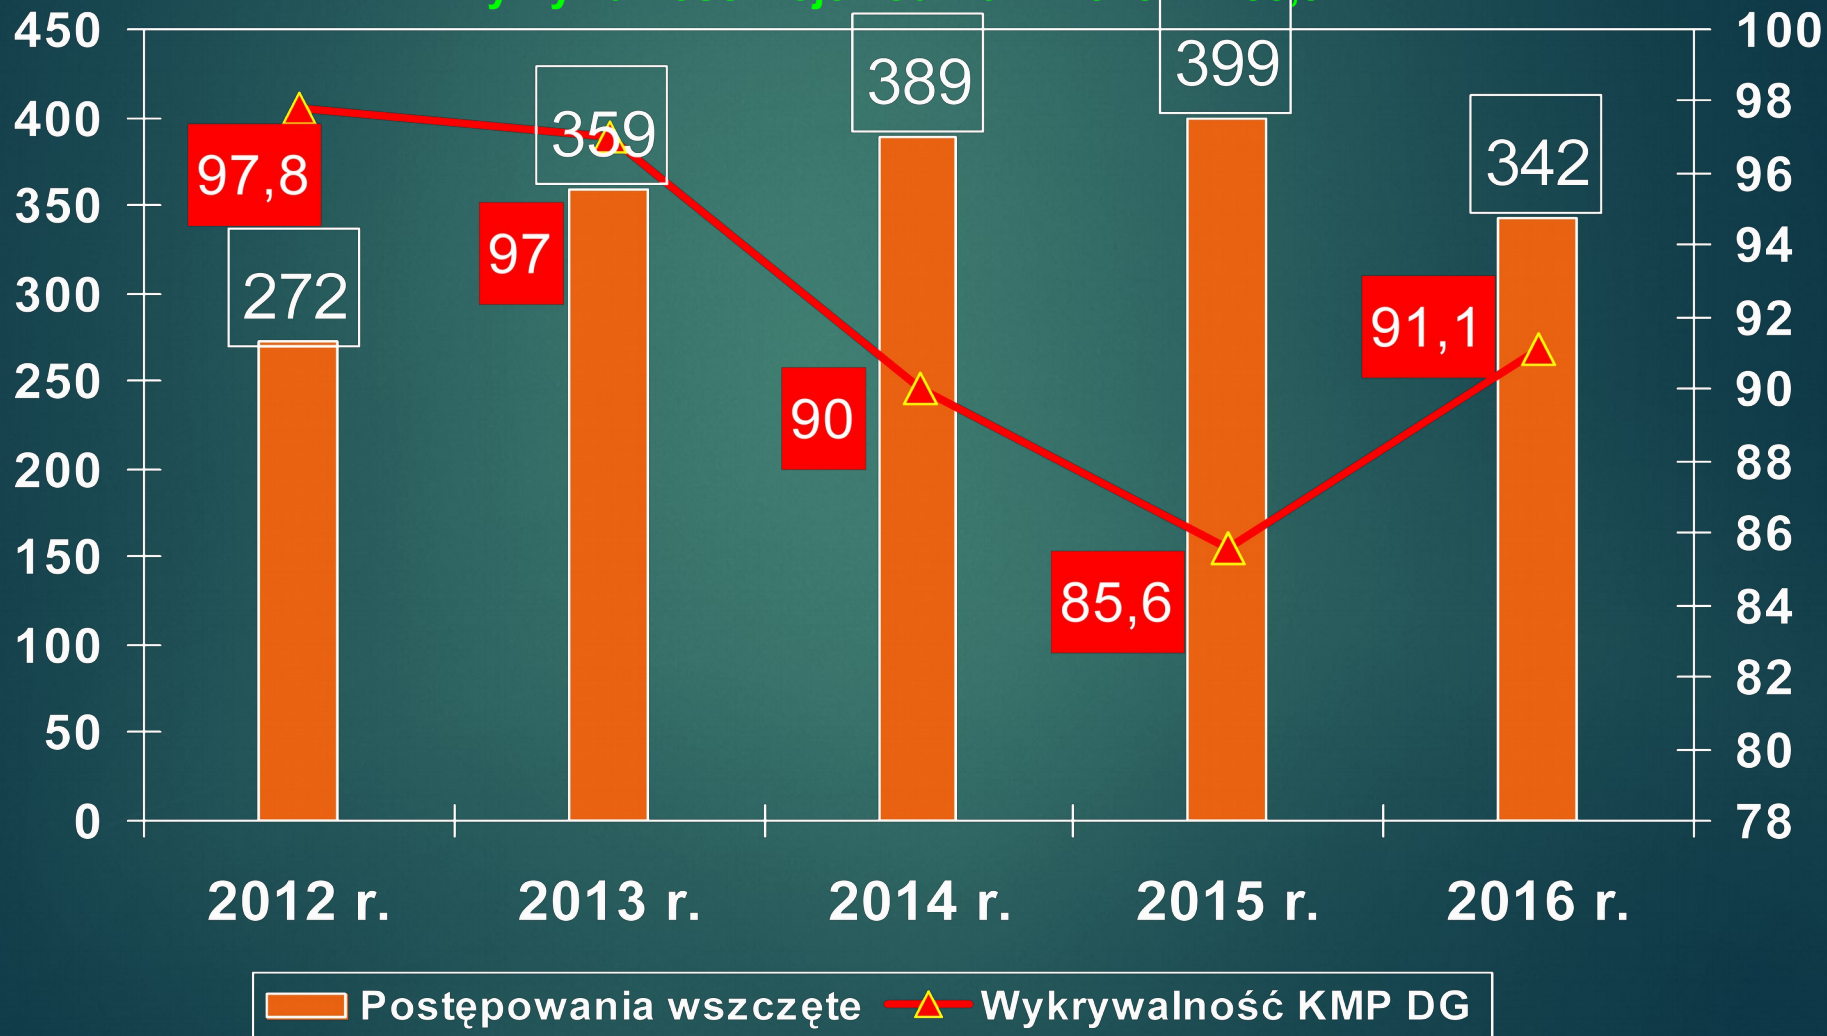

**PRZESTĘPCZOŚĆ W KATEGORII
„KRADZIEŻ Z WŁAMANIEM” I WYKRYWALNOŚĆ W TEJ
KATEGORII
W KMP DĄBROWA GÓRNICZA
LATA 2012 – 2016**

Wykrywalność wojewódzka w 2016 r. – 42,4

**PRZESTĘPCZOŚĆ W KATEGORII
„ROZBOJE” I WYKRYWALNOŚĆ W TEJ KATEGORII
W KMP DĄBROWA GÓRNICZA
LATA 2012 - 2016**

Wykrywalność wojewódzka w 2016 r. – 78,3

**PRZESTĘPCZOŚĆ W KATEGORII
„USZKODZENIE RZECZY” I WYKRYWALNOŚĆ W TEJ
KATEGORII
W KMP DĄBROWA GÓRNICZA
LATA 2012 – 2016**

Wykrywalność wojewódzka w 2016 r. – 33,0

**PRZESTĘPCZOŚĆ W KATEGORII
„USZCZERBEK NA ZDROWIU” I WYKRYWALNOŚĆ W TEJ
KATEGORII
W KMP DĄBROWA GÓRNICZA
LATA 2012 – 2016**

Wykrywalność wojewódzka w 2016 r. – 89,2

**PRZESTĘPCZOŚĆ W KATEGORII
„PRZESTĘPSTWA GOSPODARCZE” I WYKRYWALNOŚĆ W
TEJ KATEGORII
W KMP DĄBROWA GÓRNICZA
LATA 2012 – 2016**

Wykrywalność wojewódzka w 2016 r. – 88,9

**PRZESTĘPCZOŚĆ W KATEGORII
„PRZESTĘPCZOŚĆ NARKOTYKOWA” I WYKRYWALNOŚĆ
W TEJ KATEGORII
W KMP DĄBROWA GÓRNICZA
LATA 2012 – 2016**

Wykrywalność wojewódzka w 2016 r. – 96,5