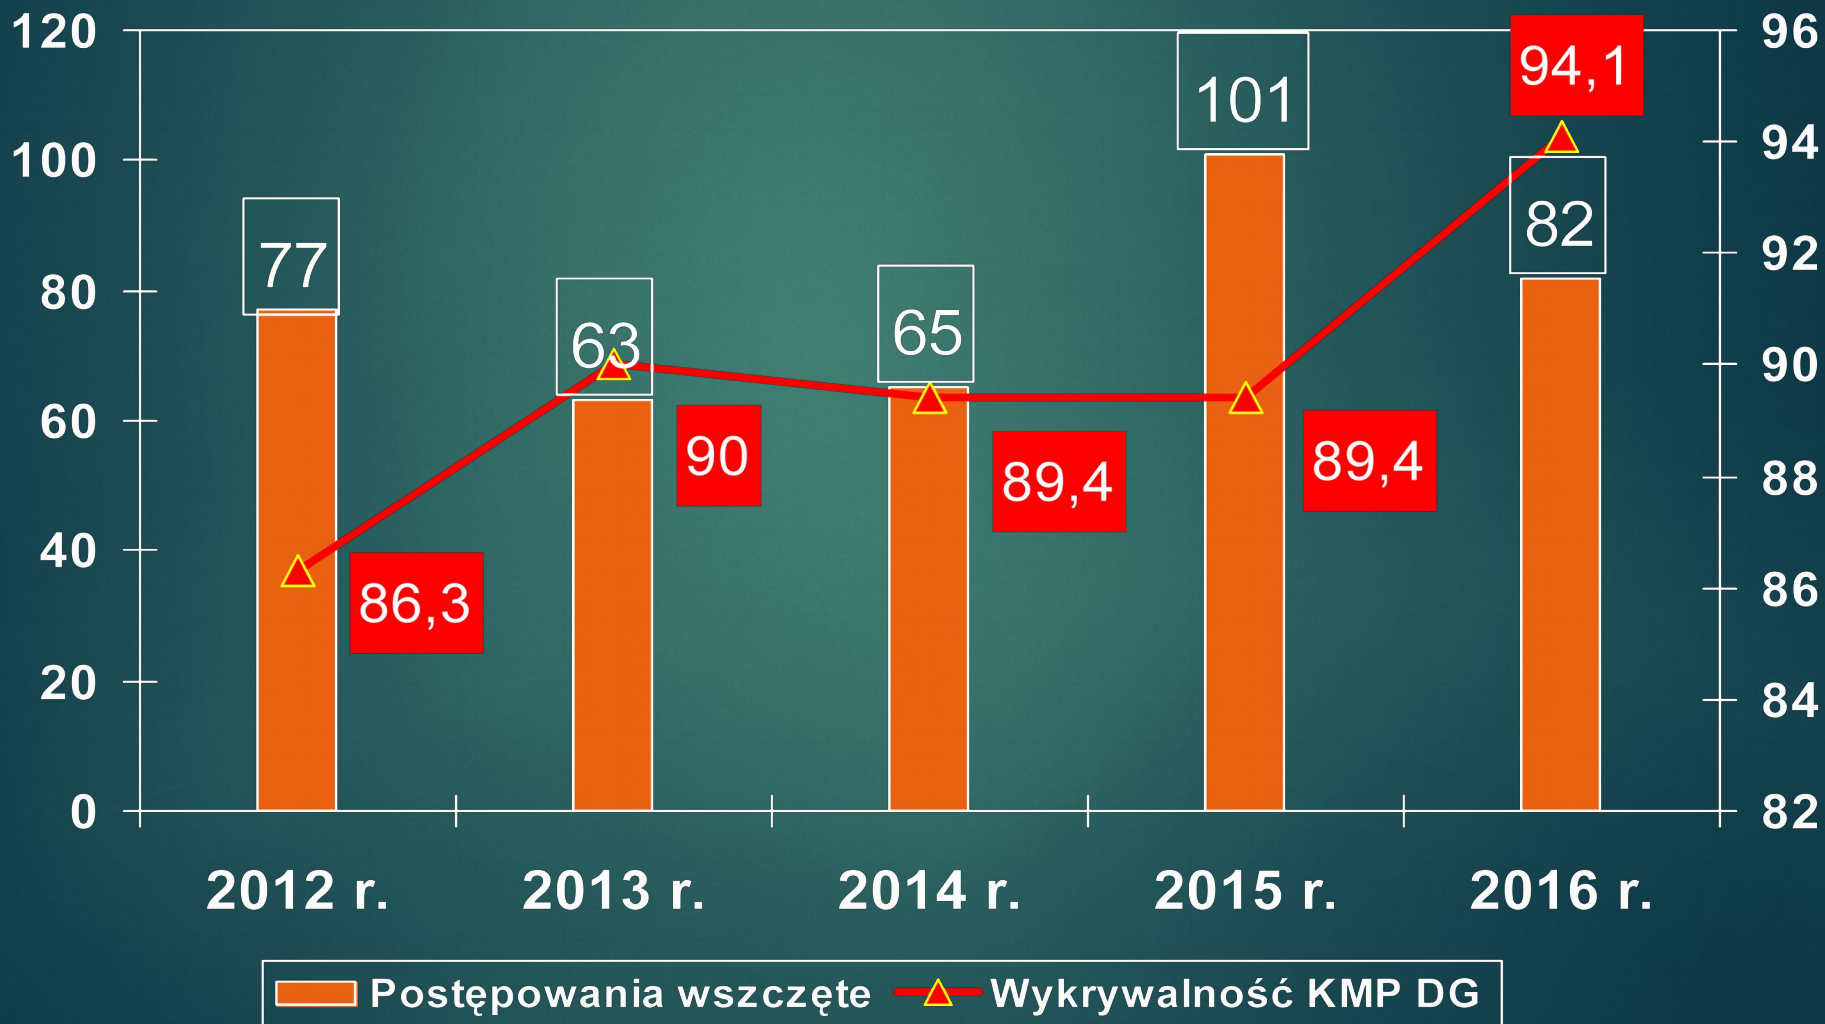

**PRZESTĘPCZOŚĆ W KATEGORII
„KRADZIEŻ Z WŁAMANIEM” I WYKRYWALNOŚĆ W TEJ
KATEGORII
W KMP DĄBROWA GÓRNICZA
LATA 2012 – 2016**

Wykrywalność wojewódzka w 2016 r. – 42,4

**PRZESTĘPCZOŚĆ W KATEGORII
„ROZBOJE” I WYKRYWALNOŚĆ W TEJ KATEGORII
W KMP DĄBROWA GÓRNICZA
LATA 2012 - 2016**

Wykrywalność wojewódzka w 2016 r. – 78,3

**PRZESTĘPCZOŚĆ W KATEGORII
„USZKODZENIE RZECZY” I WYKRYWALNOŚĆ W TEJ
KATEGORII
W KMP DĄBROWA GÓRNICZA
LATA 2012 – 2016**

Wykrywalność wojewódzka w 2016 r. – 33,0

**PRZESTĘPCZOŚĆ W KATEGORII
„USZCZERBEK NA ZDROWIU” I WYKRYWALNOŚĆ W TEJ
KATEGORII
W KMP DĄBROWA GÓRNICZA
LATA 2012 – 2016**

Wykrywalność wojewódzka w 2016 r. – 89,2

**PRZESTĘPCZOŚĆ W KATEGORII
„PRZESTĘPSTWA GOSPODARCZE” I WYKRYWALNOŚĆ W
TEJ KATEGORII
W KMP DĄBROWA GÓRNICZA
LATA 2012 – 2016**

Wykrywalność wojewódzka w 2016 r. – 88,9

**PRZESTĘPCZOŚĆ W KATEGORII
„PRZESTĘPCZOŚĆ NARKOTYKOWA” I WYKRYWALNOŚĆ
W TEJ KATEGORII
W KMP DĄBROWA GÓRNICZA
LATA 2012 – 2016**

Wykrywalność wojewódzka w 2016 r. – 96,5