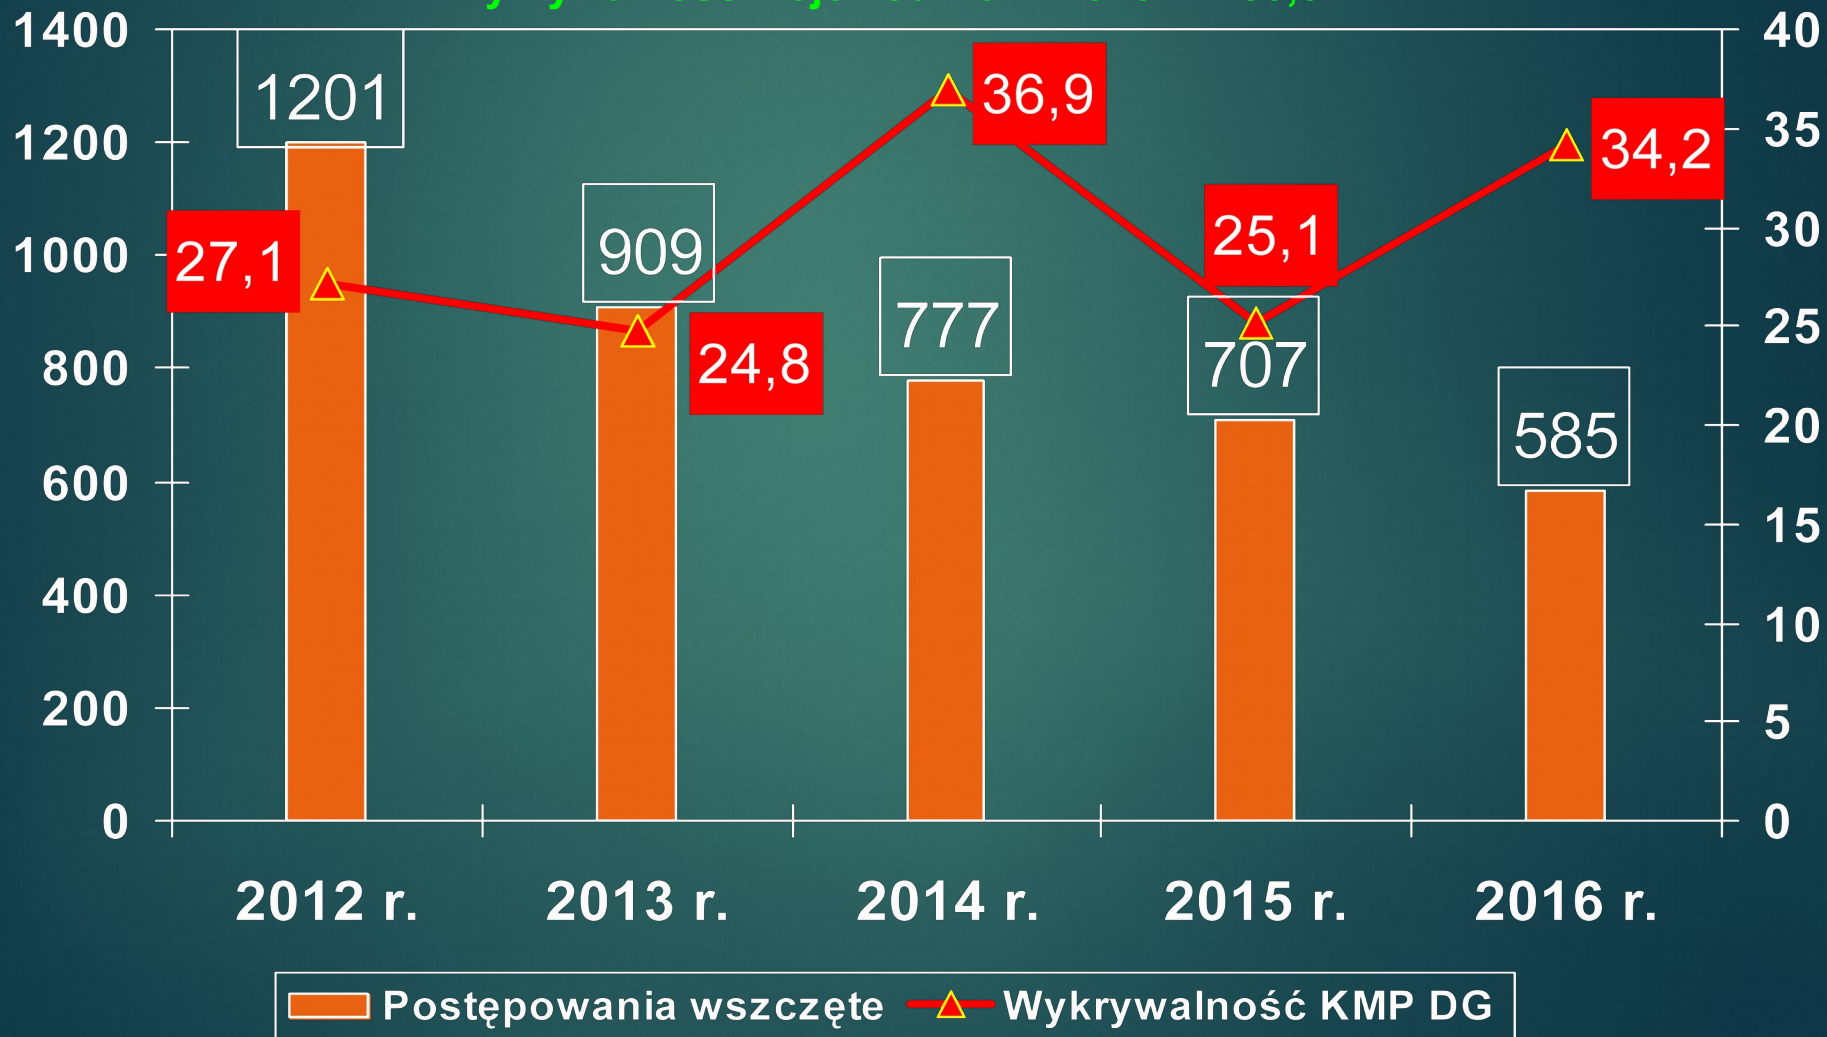

Wykrywalność wojewódzka w 2016 r. – 71,8

**PRZESTĘPCZOŚĆ KRYMINALNA I WYKRYWALNOŚĆ W TEJ
KATEGORII
W KMP DĄBROWA GÓRNICZA
LATA 2012 – 2016**

Wykrywalność wojewódzka w 2016 r. – 60,5

**PRZESTĘPCZOŚĆ W SIEDMIU WYBRANYCH
KATEGORIACH PRZESTĘPSTW I WYKRYWALNOŚĆ
W KMP DĄBROWA GÓRNICZA
LATA 2012 – 2016**

Wykrywalność wojewódzka w 2016 r. – 41,8

**PRZESTĘPCZOŚĆ W KATEGORII
„BÓJKI I POBICIA” I WYKRYWALNOŚĆ W TEJ KATEGORII
W KMP DĄBROWA GÓRNICZA
LATA 2012 – 2016**

Wykrywalność wojewódzka w 2016 r. – 79,8

**PRZESTĘPCZOŚĆ W KATEGORII
„KRADZIEŻ CUDZEJ RZECZY” I WYKRYWALNOŚĆ W TEJ
KATEGORII
W KMP DĄBROWA GÓRNICZA
LATA 2012 - 2016**

Wykrywalność wojewódzka w 2016 r. – 33,0

**PRZESTĘPCZOŚĆ W KATEGORII
„KRADZIEŻ SAMOCHODU” I WYKRYWALNOŚĆ W TEJ
KATEGORII
W KMP DĄBROWA GÓRNICZA
LATA 2012 – 2016**

Wykrywalność wojewódzka w 2016 r. – 15,7

**PRZESTĘPCZOŚĆ W KATEGORII
„KRADZIEŻ Z WŁAMANIEM” I WYKRYWALNOŚĆ W TEJ
KATEGORII
W KMP DĄBROWA GÓRNICZA
LATA 2012 – 2016**

Wykrywalność wojewódzka w 2016 r. – 42,4

**PRZESTĘPCZOŚĆ W KATEGORII
„ROZBOJE” I WYKRYWALNOŚĆ W TEJ KATEGORII
W KMP DĄBROWA GÓRNICZA
LATA 2012 - 2016**