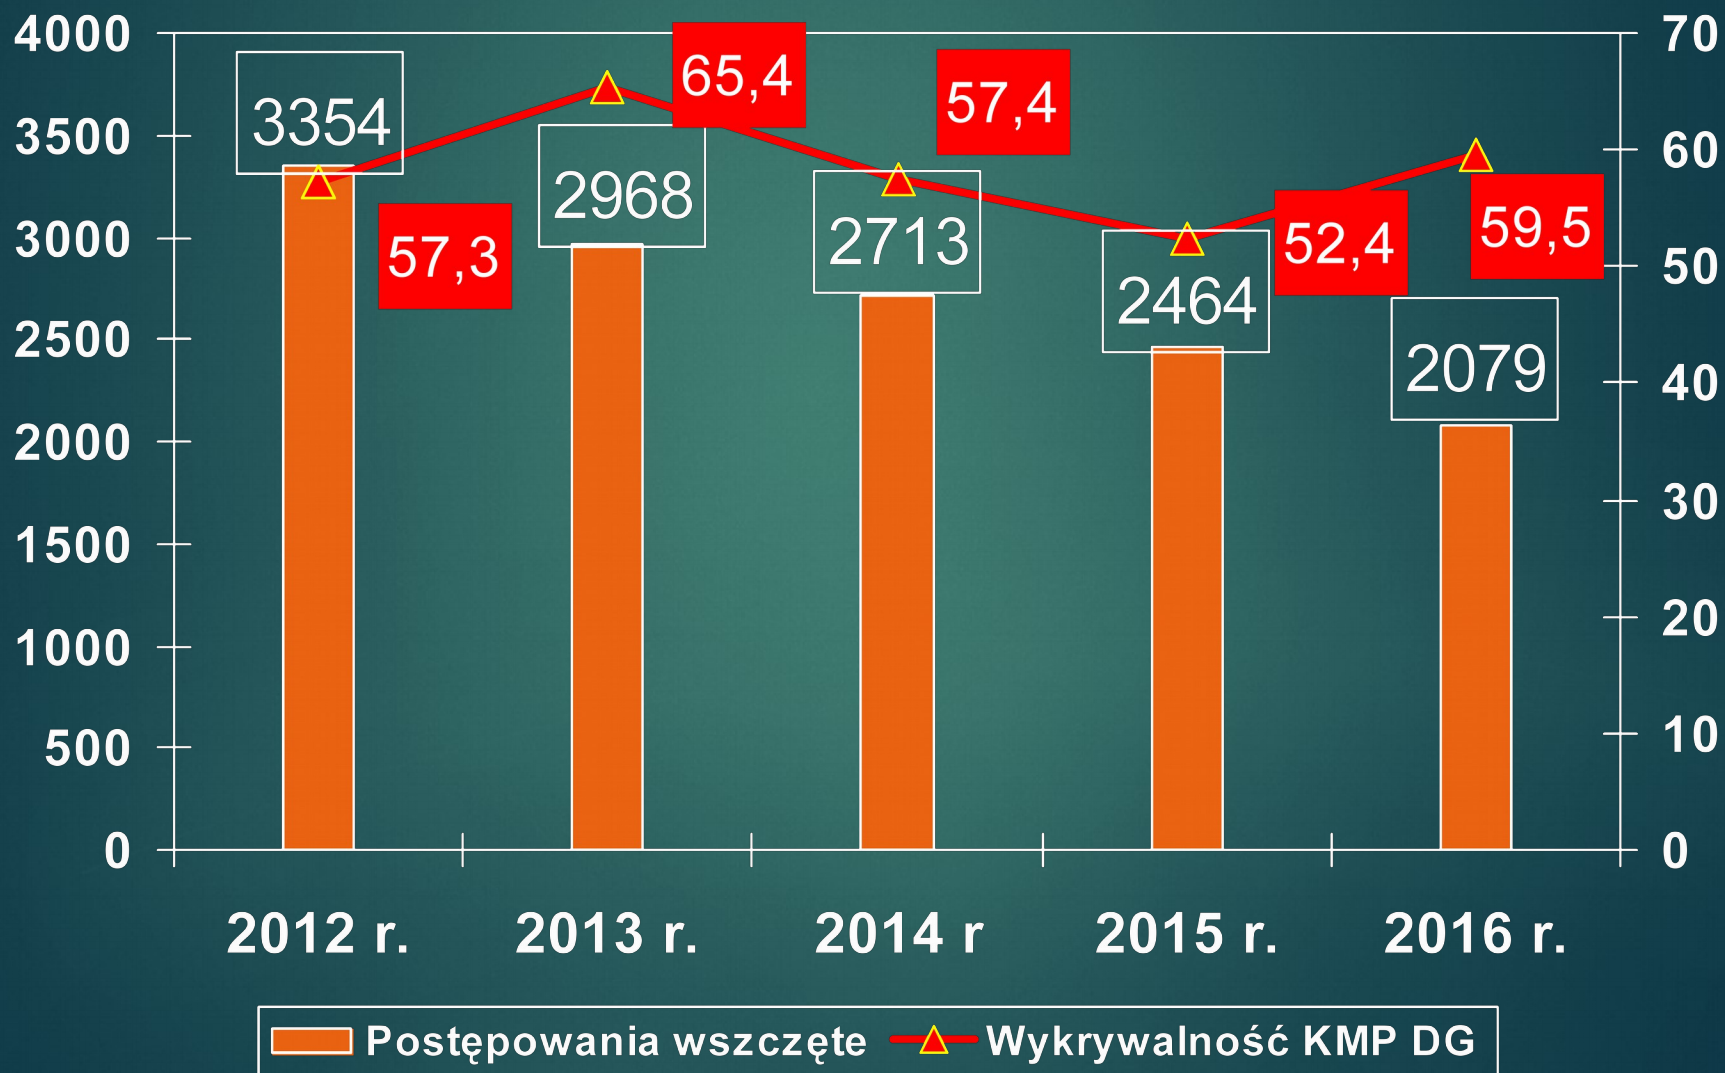

**INFORMACJA
O STANIE
BEZPIECZEŃSTWA
I PORZĄDKU
PUBLICZNEGO**

**NA TERENIE MIASTA
DĄBROWA GÓRNICZA**

ZA 2016 ROK

**MIERNIKI EFEKTYWNOŚCI
SŁUŻBY
KRYMINALNEJ**

**PRZESTĘPCZOŚĆ OGÓLNA I WYKRYWALNOŚĆ
W KMP DĄBROWA GÓRNICZA
LATA 2012 – 2016**

Wykrywalność wojewódzka w 2016 r. – 71,8

**PRZESTĘPCZOŚĆ KRYMINALNA I WYKRYWALNOŚĆ W TEJ
KATEGORII
W KMP DĄBROWA GÓRNICZA
LATA 2012 – 2016**

Wykrywalność wojewódzka w 2016 r. – 60,5

**PRZESTĘPCZOŚĆ W SIEDMIU WYBRANYCH
KATEGORIACH PRZESTĘPSTW I WYKRYWALNOŚĆ
W KMP DĄBROWA GÓRNICZA
LATA 2012 – 2016**

Wykrywalność wojewódzka w 2016 r. – 41,8

**PRZESTĘPCZOŚĆ W KATEGORII
„BÓJKI I POBICIA” I WYKRYWALNOŚĆ W TEJ KATEGORII
W KMP DĄBROWA GÓRNICZA
LATA 2012 – 2016**

Wykrywalność wojewódzka w 2016 r. – 79,8

**PRZESTĘPCZOŚĆ W KATEGORII
„KRADZIEŻ CUDZEJ RZECZY” I WYKRYWALNOŚĆ W TEJ
KATEGORII
W KMP DĄBROWA GÓRNICZA
LATA 2012 - 2016**

Wykrywalność wojewódzka w 2016 r. – 33,0

**PRZESTĘPCZOŚĆ W KATEGORII
„KRADZIEŻ SAMOCHODU” I WYKRYWALNOŚĆ W TEJ
KATEGORII
W KMP DĄBROWA GÓRNICZA
LATA 2012 – 2016**

Wykrywalność wojewódzka w 2016 r. – 15,7