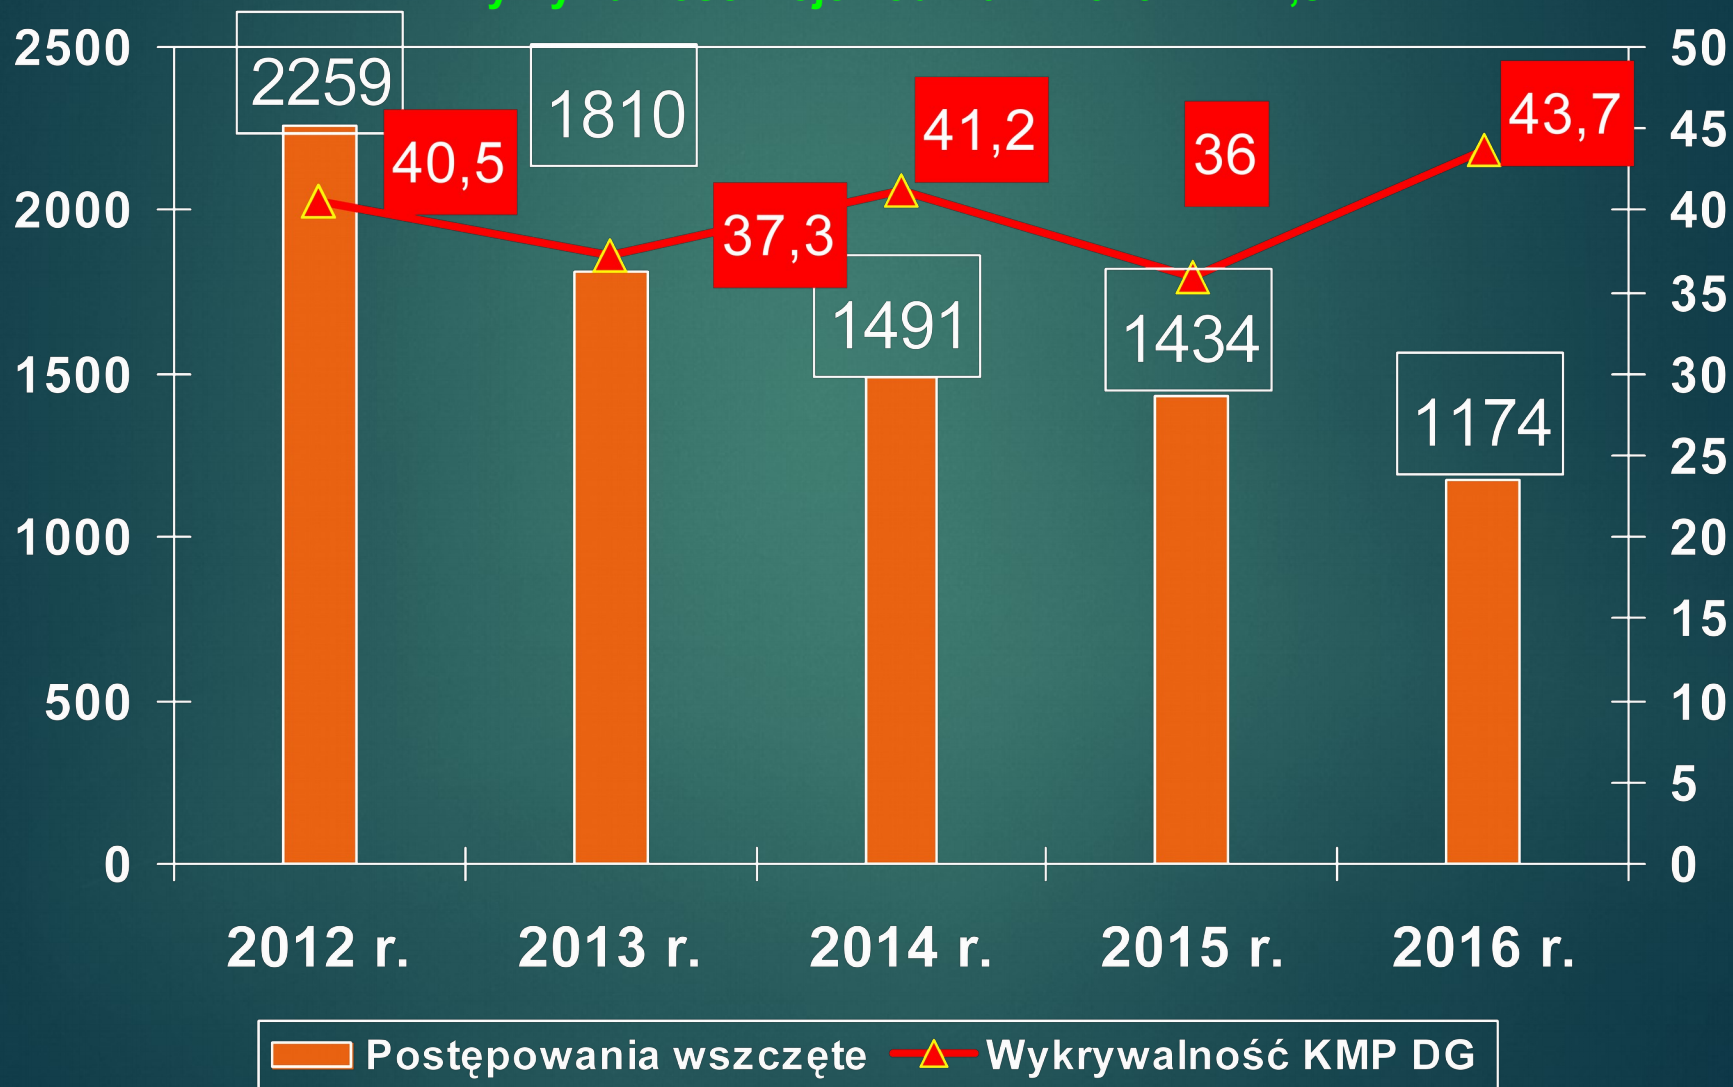

**INFORMACJA
O STANIE
BEZPIECZEŃSTWA
I PORZĄDKU
PUBLICZNEGO**

**NA TERENIE MIASTA
DĄBROWA GÓRNICZA**

ZA 2016 ROK

**MIERNIKI EFEKTYWNOŚCI
SŁUŻBY
KRYMINALNEJ**

**PRZESTĘPCZOŚĆ OGÓLNA I WYKRYWALNOŚĆ
W KMP DĄBROWA GÓRNICZA
LATA 2012 – 2016**

Wykrywalność wojewódzka w 2016 r. – 71,8

**PRZESTĘPCZOŚĆ KRYMINALNA I WYKRYWALNOŚĆ W TEJ
KATEGORII
W KMP DĄBROWA GÓRNICZA
LATA 2012 – 2016**

Wykrywalność wojewódzka w 2016 r. – 60,5

**PRZESTĘPCZOŚĆ W SIEDMIU WYBRANYCH
KATEGORIACH PRZESTĘPSTW I WYKRYWALNOŚĆ
W KMP DĄBROWA GÓRNICZA
LATA 2012 – 2016**

Wykrywalność wojewódzka w 2016 r. – 41,8

**PRZESTĘPCZOŚĆ W KATEGORII
„BÓJKI I POBICIA” I WYKRYWALNOŚĆ W TEJ KATEGORII
W KMP DĄBROWA GÓRNICZA
LATA 2012 – 2016**

Wykrywalność wojewódzka w 2016 r. – 79,8

**PRZESTĘPCZOŚĆ W KATEGORII
„KRADZIEŻ CUDZEJ RZECZY” I WYKRYWALNOŚĆ W TEJ
KATEGORII
W KMP DĄBROWA GÓRNICZA
LATA 2012 - 2016**

Wykrywalność wojewódzka w 2016 r. – 33,0

**PRZESTĘPCZOŚĆ W KATEGORII
„KRADZIEŻ SAMOCHODU” I WYKRYWALNOŚĆ W TEJ
KATEGORII
W KMP DĄBROWA GÓRNICZA
LATA 2012 – 2016**

Wykrywalność wojewódzka w 2016 r. – 15,7