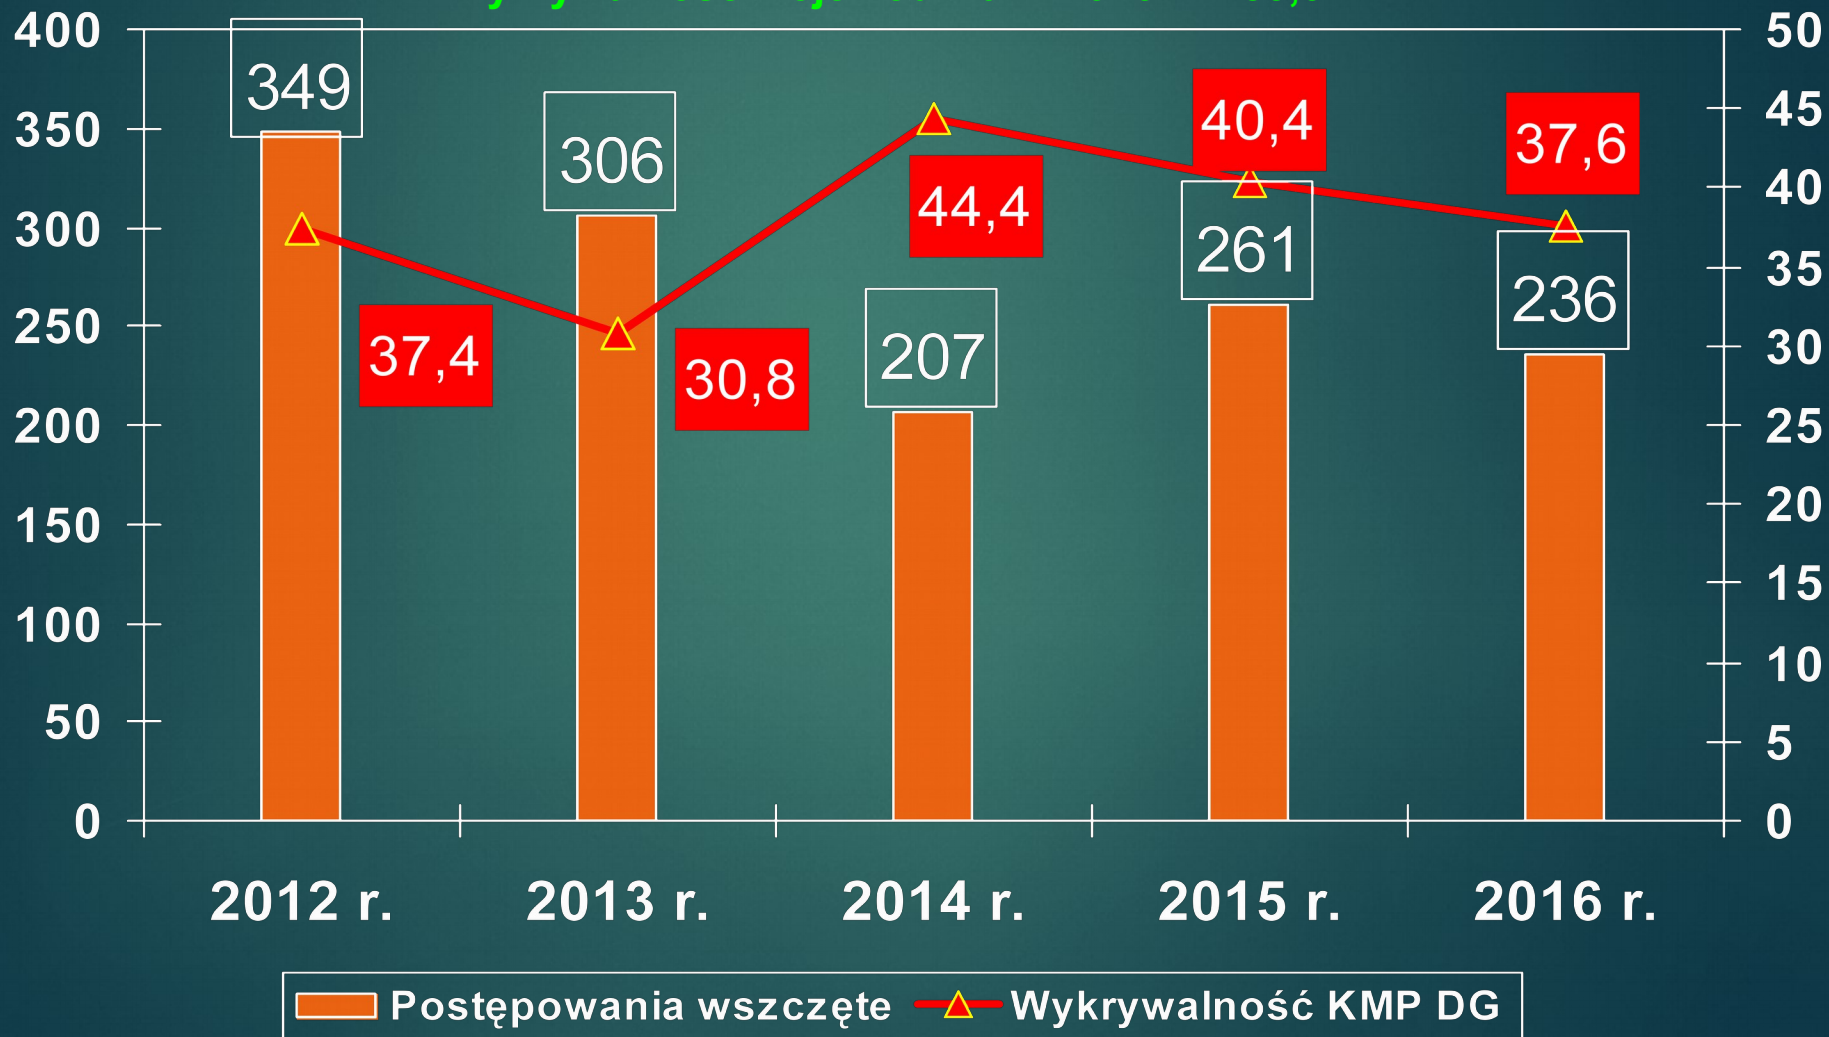

Wykrywalność wojewódzka w 2016 r. – 41,8

**PRZESTĘPCZOŚĆ W KATEGORII
„BÓJKI I POBICIA” I WYKRYWALNOŚĆ W TEJ KATEGORII
W KMP DĄBROWA GÓRNICZA
LATA 2012 – 2016**

Wykrywalność wojewódzka w 2016 r. – 79,8

**PRZESTĘPCZOŚĆ W KATEGORII
„KRADZIEŻ CUDZEJ RZECZY” I WYKRYWALNOŚĆ W TEJ
KATEGORII
W KMP DĄBROWA GÓRNICZA
LATA 2012 - 2016**

Wykrywalność wojewódzka w 2016 r. – 33,0

**PRZESTĘPCZOŚĆ W KATEGORII
„KRADZIEŻ SAMOCHODU” I WYKRYWALNOŚĆ W TEJ
KATEGORII
W KMP DĄBROWA GÓRNICZA
LATA 2012 – 2016**

Wykrywalność wojewódzka w 2016 r. – 15,7

**PRZESTĘPCZOŚĆ W KATEGORII
„KRADZIEŻ Z WŁAMANIEM” I WYKRYWALNOŚĆ W TEJ
KATEGORII
W KMP DĄBROWA GÓRNICZA
LATA 2012 – 2016**

Wykrywalność wojewódzka w 2016 r. – 42,4

**PRZESTĘPCZOŚĆ W KATEGORII
„ROZBOJE” I WYKRYWALNOŚĆ W TEJ KATEGORII
W KMP DĄBROWA GÓRNICZA
LATA 2012 - 2016**

Wykrywalność wojewódzka w 2016 r. – 78,3

**PRZESTĘPCZOŚĆ W KATEGORII
„USZKODZENIE RZECZY” I WYKRYWALNOŚĆ W TEJ
KATEGORII
W KMP DĄBROWA GÓRNICZA
LATA 2012 – 2016**

Wykrywalność wojewódzka w 2016 r. – 33,0