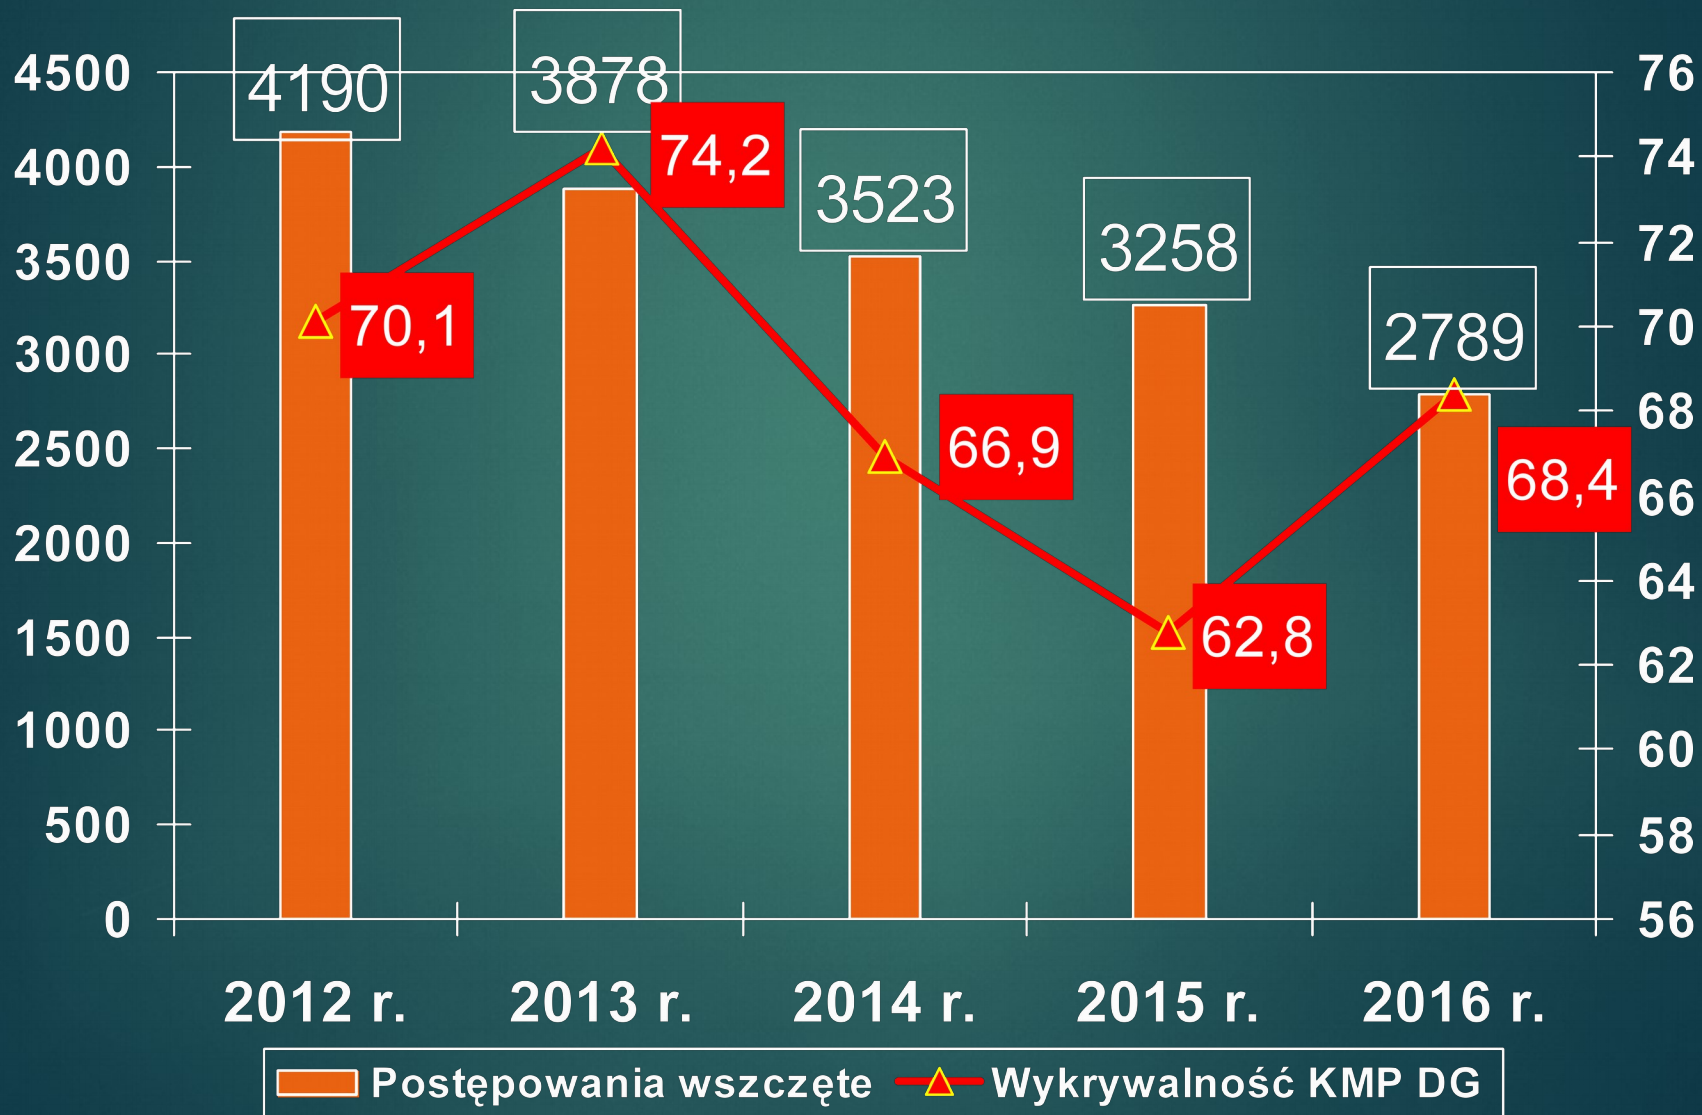

**INFORMACJA
O STANIE
BEZPIECZEŃSTWA
I PORZĄDKU
PUBLICZNEGO**

**NA TERENIE MIASTA
DĄBROWA GÓRNICZA**

ZA 2016 ROK

**MIERNIKI EFEKTYWNOŚCI
SŁUŻBY
KRYMINALNEJ**

**PRZESTĘPCZOŚĆ OGÓLNA I WYKRYWALNOŚĆ
W KMP DĄBROWA GÓRNICZA
LATA 2012 – 2016**

Wykrywalność wojewódzka w 2016 r. – 71,8

**PRZESTĘPCZOŚĆ KRYMINALNA I WYKRYWALNOŚĆ W TEJ
KATEGORII
W KMP DĄBROWA GÓRNICZA
LATA 2012 – 2016**

Wykrywalność wojewódzka w 2016 r. – 60,5

**PRZESTĘPCZOŚĆ W SIEDMIU WYBRANYCH
KATEGORIACH PRZESTĘPSTW I WYKRYWALNOŚĆ
W KMP DĄBROWA GÓRNICZA
LATA 2012 – 2016**

Wykrywalność wojewódzka w 2016 r. – 41,8

**PRZESTĘPCZOŚĆ W KATEGORII
„BÓJKI I POBICIA” I WYKRYWALNOŚĆ W TEJ KATEGORII
W KMP DĄBROWA GÓRNICZA
LATA 2012 – 2016**

Wykrywalność wojewódzka w 2016 r. – 79,8

**PRZESTĘPCZOŚĆ W KATEGORII
„KRADZIEŻ CUDZEJ RZECZY” I WYKRYWALNOŚĆ W TEJ
KATEGORII
W KMP DĄBROWA GÓRNICZA
LATA 2012 - 2016**

Wykrywalność wojewódzka w 2016 r. – 33,0

**PRZESTĘPCZOŚĆ W KATEGORII
„KRADZIEŻ SAMOCHODU” I WYKRYWALNOŚĆ W TEJ
KATEGORII
W KMP DĄBROWA GÓRNICZA
LATA 2012 – 2016**

Wykrywalność wojewódzka w 2016 r. – 15,7