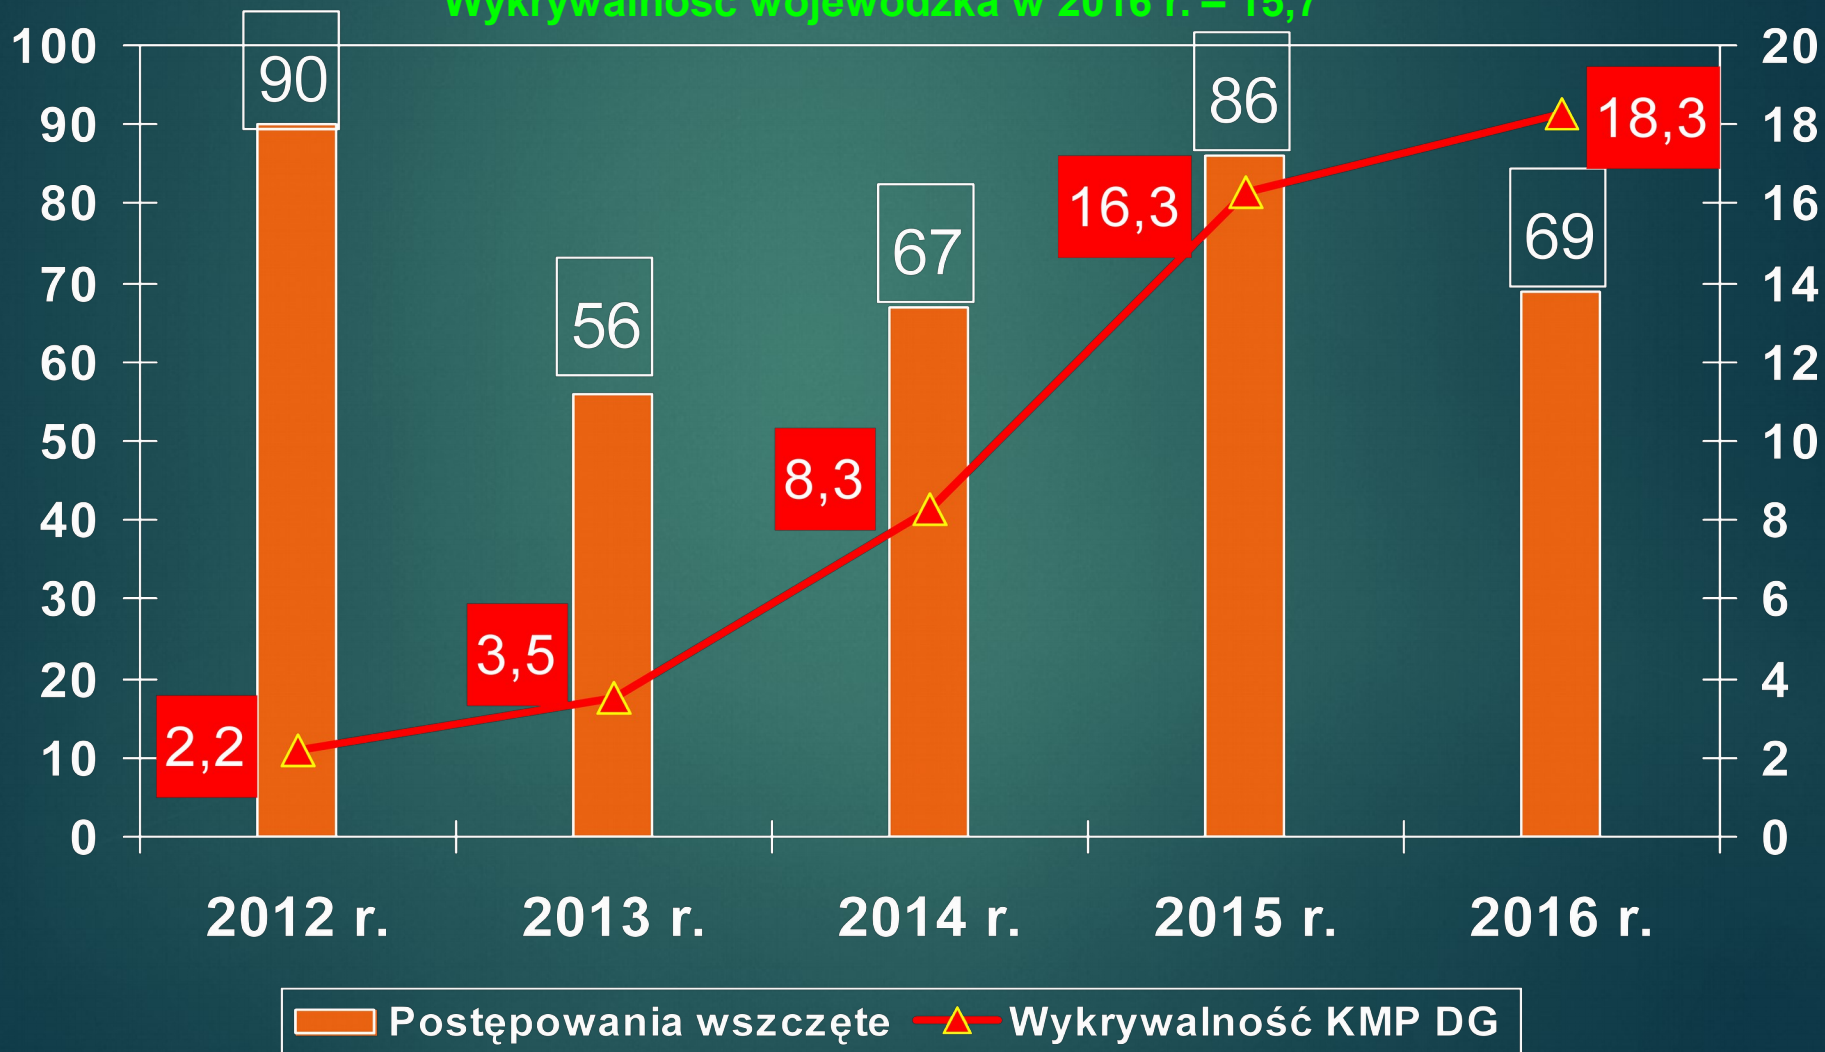

Wykrywalność wojewódzka w 2016 r. – 71,8

**PRZESTĘPCZOŚĆ KRYMINALNA I WYKRYWALNOŚĆ W TEJ
KATEGORII
W KMP DĄBROWA GÓRNICZA
LATA 2012 – 2016**

Wykrywalność wojewódzka w 2016 r. – 60,5

**PRZESTĘPCZOŚĆ W SIEDMIU WYBRANYCH
KATEGORIACH PRZESTĘPSTW I WYKRYWALNOŚĆ
W KMP DĄBROWA GÓRNICZA
LATA 2012 – 2016**

Wykrywalność wojewódzka w 2016 r. – 41,8

**PRZESTĘPCZOŚĆ W KATEGORII
„BÓJKI I POBICIA” I WYKRYWALNOŚĆ W TEJ KATEGORII
W KMP DĄBROWA GÓRNICZA
LATA 2012 – 2016**

Wykrywalność wojewódzka w 2016 r. – 79,8

**PRZESTĘPCZOŚĆ W KATEGORII
„KRADZIEŻ CUDZEJ RZECZY” I WYKRYWALNOŚĆ W TEJ
KATEGORII
W KMP DĄBROWA GÓRNICZA
LATA 2012 - 2016**

Wykrywalność wojewódzka w 2016 r. – 33,0

**PRZESTĘPCZOŚĆ W KATEGORII
„KRADZIEŻ SAMOCHODU” I WYKRYWALNOŚĆ W TEJ
KATEGORII
W KMP DĄBROWA GÓRNICZA
LATA 2012 – 2016**

Wykrywalność wojewódzka w 2016 r. – 15,7

**PRZESTĘPCZOŚĆ W KATEGORII
„KRADZIEŻ Z WŁAMANIEM” I WYKRYWALNOŚĆ W TEJ
KATEGORII
W KMP DĄBROWA GÓRNICZA
LATA 2012 – 2016**

Wykrywalność wojewódzka w 2016 r. – 42,4

**PRZESTĘPCZOŚĆ W KATEGORII
„ROZBOJE” I WYKRYWALNOŚĆ W TEJ KATEGORII
W KMP DĄBROWA GÓRNICZA
LATA 2012 - 2016**