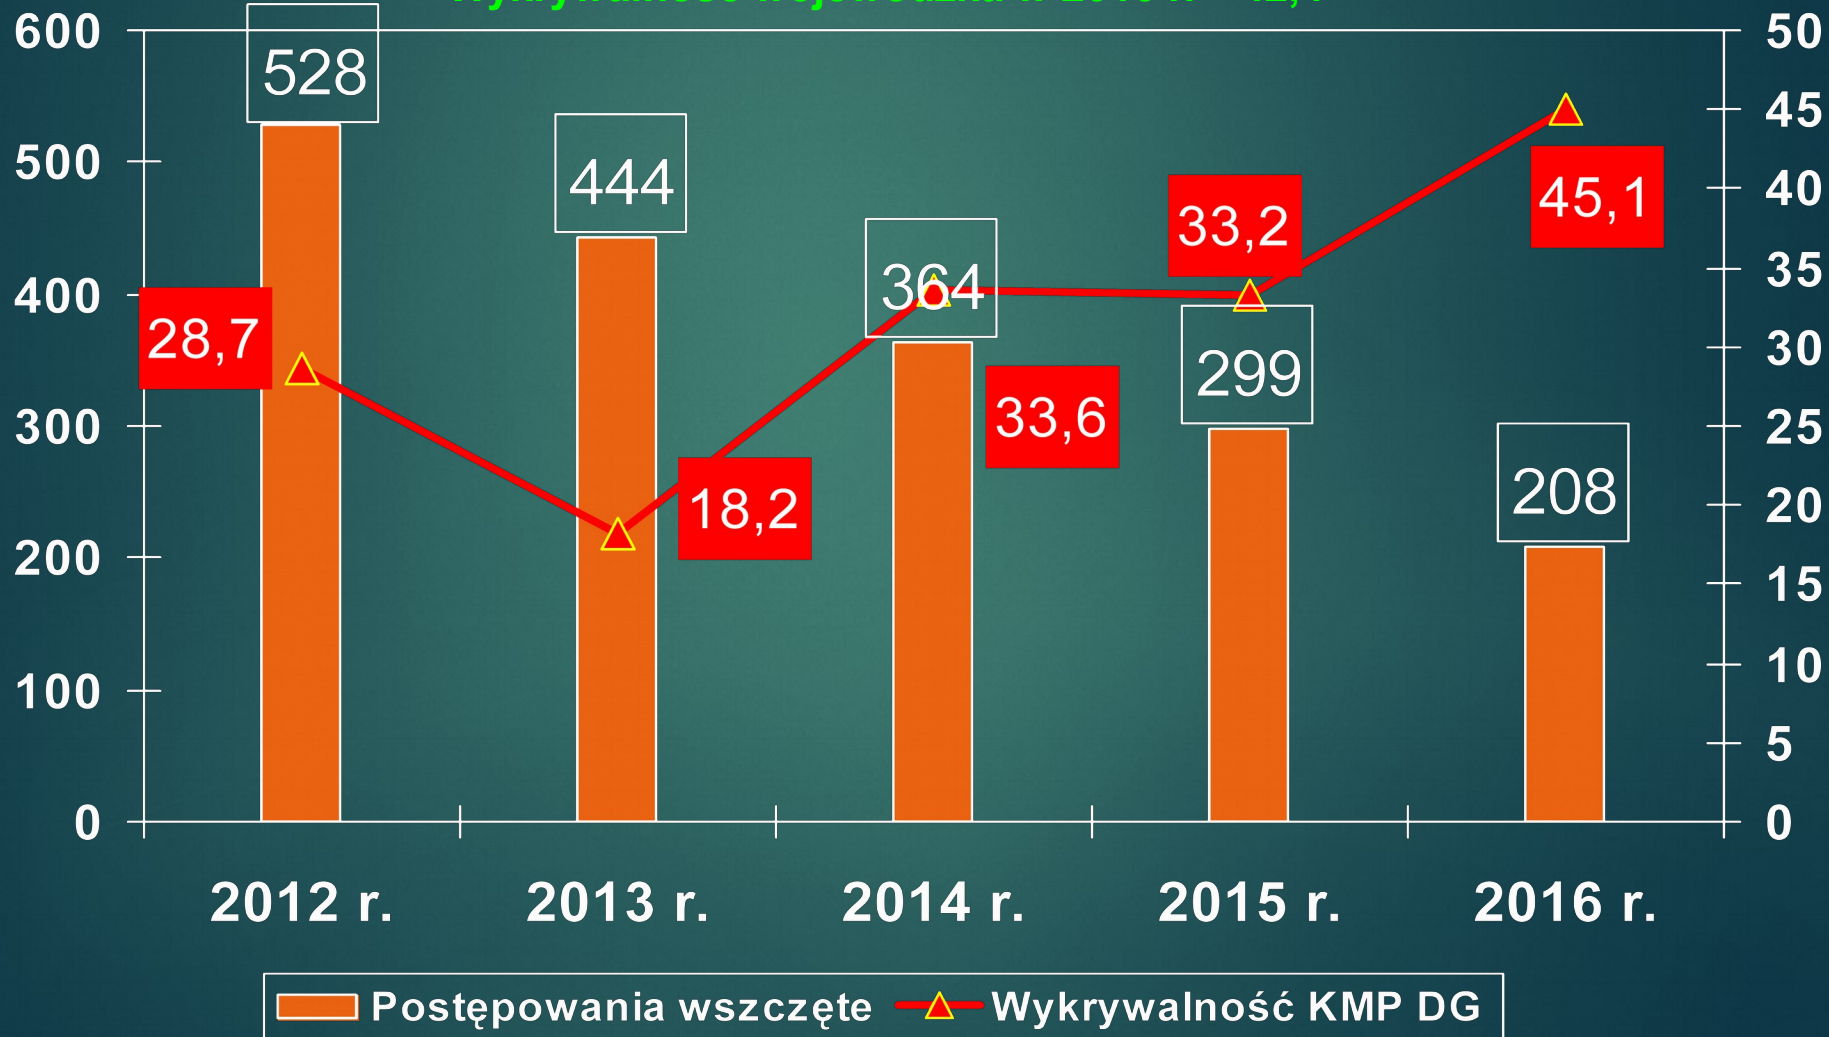

Wykrywalność wojewódzka w 2016 r. – 71,8

**PRZESTĘPCZOŚĆ KRYMINALNA I WYKRYWALNOŚĆ W TEJ
KATEGORII
W KMP DĄBROWA GÓRNICZA
LATA 2012 – 2016**

Wykrywalność wojewódzka w 2016 r. – 60,5

**PRZESTĘPCZOŚĆ W SIEDMIU WYBRANYCH
KATEGORIACH PRZESTĘPSTW I WYKRYWALNOŚĆ
W KMP DĄBROWA GÓRNICZA
LATA 2012 – 2016**

Wykrywalność wojewódzka w 2016 r. – 41,8

**PRZESTĘPCZOŚĆ W KATEGORII
„BÓJKI I POBICIA” I WYKRYWALNOŚĆ W TEJ KATEGORII
W KMP DĄBROWA GÓRNICZA
LATA 2012 – 2016**

Wykrywalność wojewódzka w 2016 r. – 79,8

**PRZESTĘPCZOŚĆ W KATEGORII
„KRADZIEŻ CUDZEJ RZECZY” I WYKRYWALNOŚĆ W TEJ
KATEGORII
W KMP DĄBROWA GÓRNICZA
LATA 2012 - 2016**

Wykrywalność wojewódzka w 2016 r. – 33,0

**PRZESTĘPCZOŚĆ W KATEGORII
„KRADZIEŻ SAMOCHODU” I WYKRYWALNOŚĆ W TEJ
KATEGORII
W KMP DĄBROWA GÓRNICZA
LATA 2012 – 2016**

Wykrywalność wojewódzka w 2016 r. – 15,7

**PRZESTĘPCZOŚĆ W KATEGORII
„KRADZIEŻ Z WŁAMANIEM” I WYKRYWALNOŚĆ W TEJ
KATEGORII
W KMP DĄBROWA GÓRNICZA
LATA 2012 – 2016**

Wykrywalność wojewódzka w 2016 r. – 42,4

**PRZESTĘPCZOŚĆ W KATEGORII
„ROZBOJE” I WYKRYWALNOŚĆ W TEJ KATEGORII
W KMP DĄBROWA GÓRNICZA
LATA 2012 - 2016**