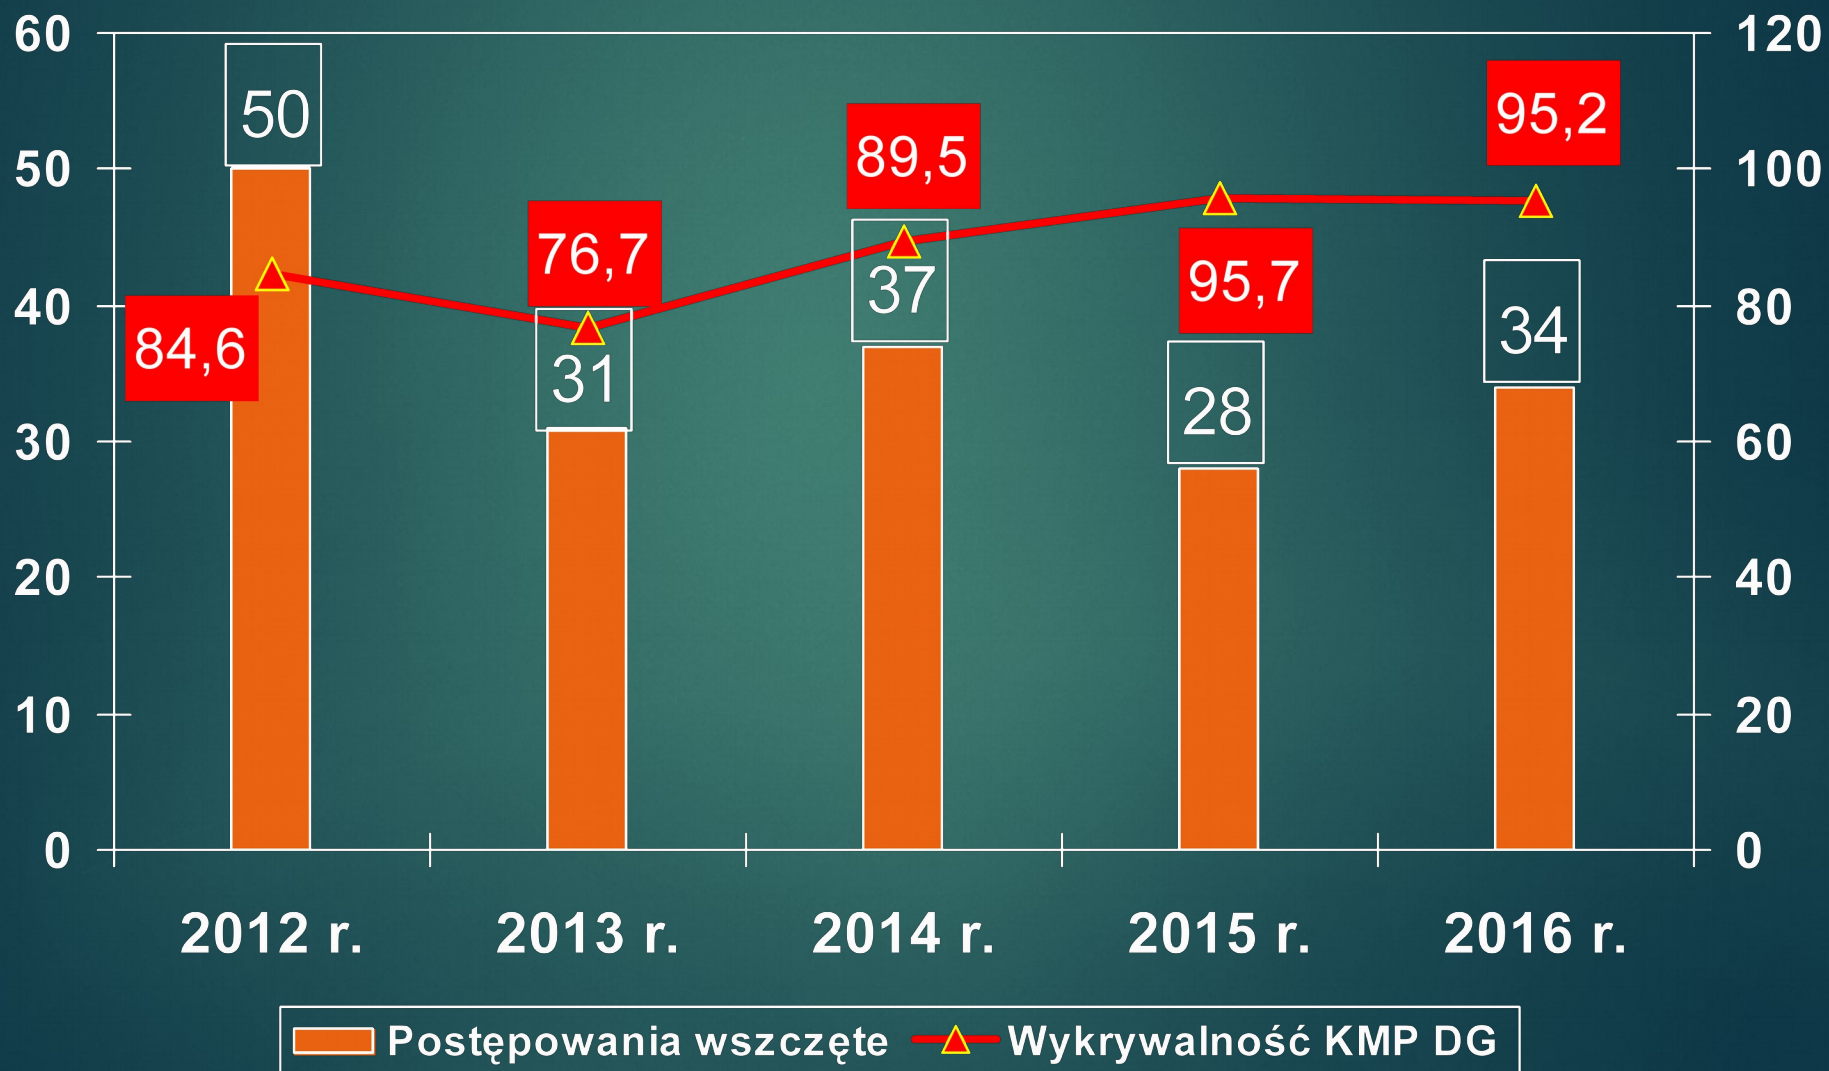

**INFORMACJA
O STANIE
BEZPIECZEŃSTWA
I PORZĄDKU
PUBLICZNEGO**

**NA TERENIE MIASTA
DĄBROWA GÓRNICZA**

ZA 2016 ROK

**MIERNIKI EFEKTYWNOŚCI
SŁUŻBY
KRYMINALNEJ**

**PRZESTĘPCZOŚĆ OGÓLNA I WYKRYWALNOŚĆ
W KMP DĄBROWA GÓRNICZA
LATA 2012 – 2016**

Wykrywalność wojewódzka w 2016 r. – 71,8

**PRZESTĘPCZOŚĆ KRYMINALNA I WYKRYWALNOŚĆ W TEJ
KATEGORII
W KMP DĄBROWA GÓRNICZA
LATA 2012 – 2016**

Wykrywalność wojewódzka w 2016 r. – 60,5

**PRZESTĘPCZOŚĆ W SIEDMIU WYBRANYCH
KATEGORIACH PRZESTĘPSTW I WYKRYWALNOŚĆ
W KMP DĄBROWA GÓRNICZA
LATA 2012 – 2016**

Wykrywalność wojewódzka w 2016 r. – 41,8

**PRZESTĘPCZOŚĆ W KATEGORII
„BÓJKI I POBICIA” I WYKRYWALNOŚĆ W TEJ KATEGORII
W KMP DĄBROWA GÓRNICZA
LATA 2012 – 2016**

Wykrywalność wojewódzka w 2016 r. – 79,8

**PRZESTĘPCZOŚĆ W KATEGORII
„KRADZIEŻ CUDZEJ RZECZY” I WYKRYWALNOŚĆ W TEJ
KATEGORII
W KMP DĄBROWA GÓRNICZA
LATA 2012 - 2016**

Wykrywalność wojewódzka w 2016 r. – 33,0

**PRZESTĘPCZOŚĆ W KATEGORII
„KRADZIEŻ SAMOCHODU” I WYKRYWALNOŚĆ W TEJ
KATEGORII
W KMP DĄBROWA GÓRNICZA
LATA 2012 – 2016**

Wykrywalność wojewódzka w 2016 r. – 15,7