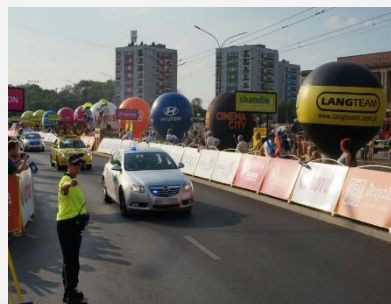

BEZPIECZEŃSTWO IMPREZ MASOWYCH, SPORTOWYCH, KULTURALNYCH I ROZRYWKOWYCH NA TERENIE W KMP DĄBROWA GÓRNICZA W ROKU 2015

	Imprezy masowe zabezpieczone w formie - Zabezpieczenia prewencyjnego	Imprezy masowe zabezpieczone w formie - Interwencji
2015 r.	3	48
Rodzaj	Dni Dąbrowy Górnicej, Dożynki Miejskie, Koncert sylwestrowy przed PKZ	II etap 72 Tour de Pologne, VIII Półmaraton, mecze siatkówki i koszykówki na hali „Centrum”, Moto-serce

W trakcie zabezpieczenia tych przedsięwzięć nie odnotowano żadnych wydarzeń mających wpływ na bezpieczeństwo.