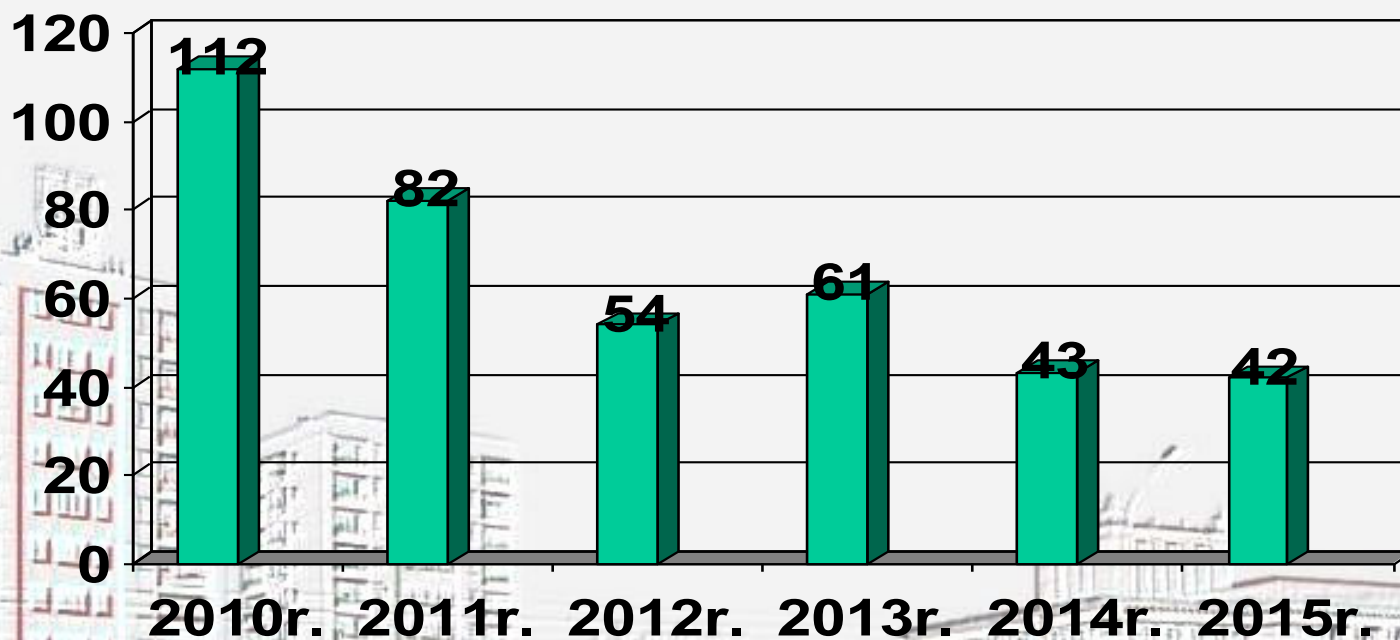

■ Postępowania wszczęte ogółem
■ Wykrycie w 2015r. - 62,8%

PRZESTĘPCZOŚĆ KRYMINALNA NA TERENIE KMP DĄBROWA GÓRNICZA W LATACH 2010 - 2015

■ Postępowania wszczęte
■ Wykrycie w 2015r. - 52,4%

PRZESTĘPCZOŚĆ W 7 WYBRANYCH KATEGORIACH NA TERENIE KMP DĄBROWA GÓRNICZA W LATACH 2010 - 2015

KRADZIEŻ Z WŁAMANIEM NA TERENIE KMP DĄBROWA GÓRNICZA W LATACH 2010 - 2015

 **Postępowania wszczęte**
 **Wykrycie w 2015r. - 33,2%**

ROZBOJE NA TERENIE KMP DĄBROWA GÓRNICZA W LATACH 2010 - 2015

■ Postępowania wszczęte
■ Wykrycie w 2015r. - 84,8%

MIENIE ZABEZPIECZONE W KMP DĄBROWA GÓRNICZA ZA 2015 ROK

	Postępowania z zabezpieczonym mieniem			Wartość zabezpieczonego mienia		
	2014 r.	2015 r.	Dynamika	2014 r.	2015 r.	Dynamika
KMP Dąbrowa Górnicza	60	33	55	248 842 zł.	730 560 zł.	293,6

ODZYSK NARKOTYKÓW Z RYNKU W 2015 ROKU

Wytwarzał dopalacze i sprzedawał je w szkole

Dąbrowscy policjanci zatrzymali 19-latkę, który na terenie jednej ze szkół średnich sprzedawał wytwarzane przez siebie „dopalacze”. W jego miejscu zamieszkania zabezpieczono prawie 300 gramów różnych mieszanek substancji chemicznych częściowo już w woreczkach. Jak ustalili policyjni śledczy, wytworzone „dopalacze” udostępnił uczniowi tego samego zespołu szkół, do którego uczęszczał, a ten z objawami zatrucia trafił do szpitala.