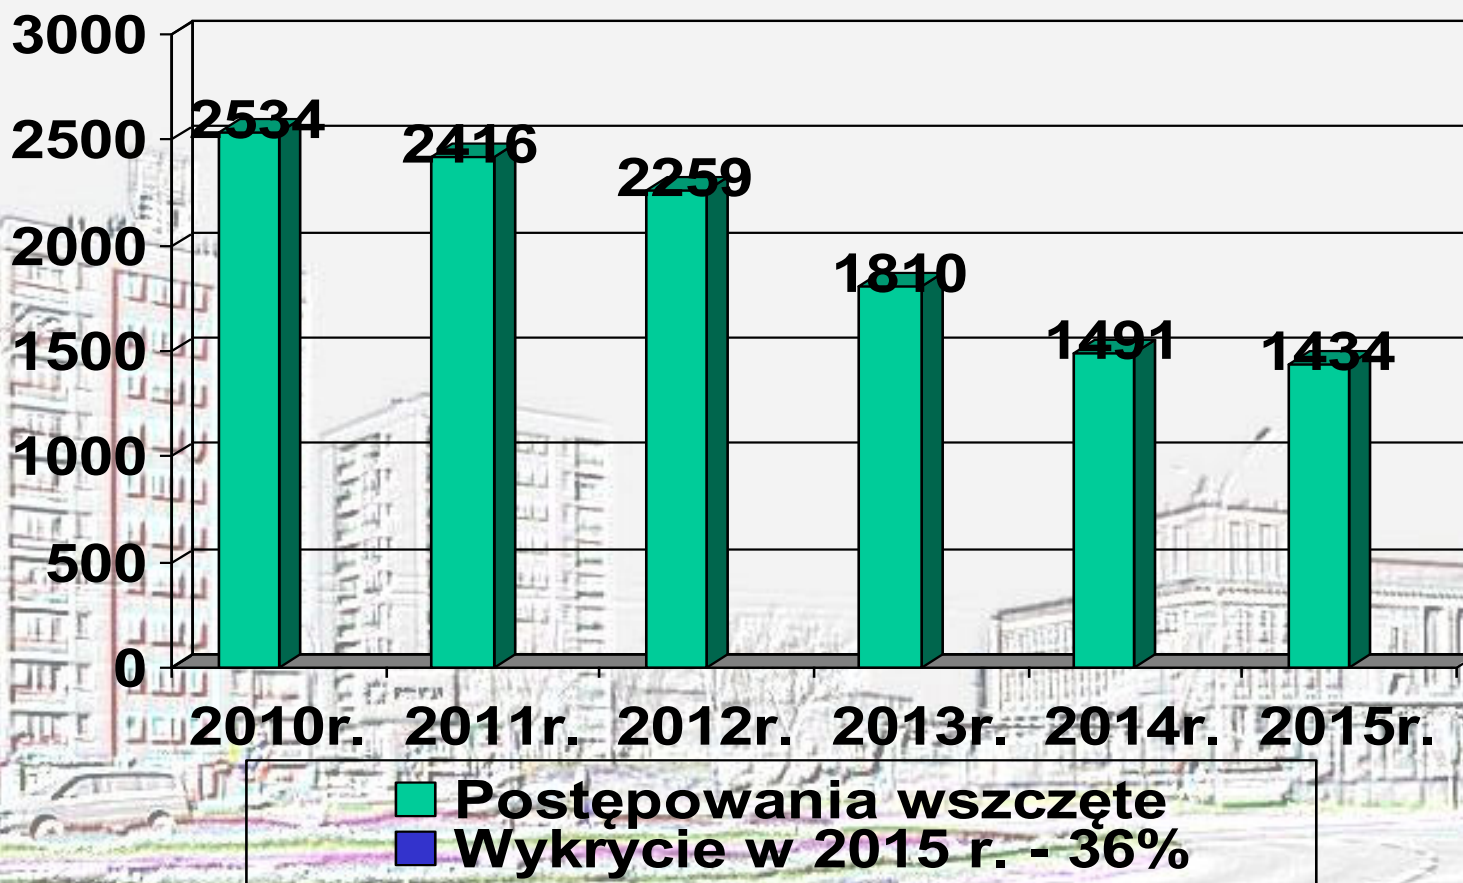

INFORMACJA O STANIE BEZPIECZEŃSTWA

I PORZĄDKU PUBLICZNEGO

NA TERENIE MIASTA DĄBROWA GÓRNICZA

ZA 2015 ROK

EFEKTYWNOŚĆ SŁUŻBY KRYMINALNEJ

PRZESTĘPCZOŚĆ OGÓŁEM NA TERENIE KMP DĄBROWA GÓRNICZA W LATACH 2010 - 2015

■ Postępowania wszczęte ogółem
■ Wykrycie w 2015r. - 62,8%

PRZESTĘPCZOŚĆ KRYMINALNA NA TERENIE KMP DĄBROWA GÓRNICZA W LATACH 2010 - 2015

■ Postępowania wszczęte
■ Wykrycie w 2015r. - 52,4%

PRZESTĘPCZOŚĆ W 7 WYBRANYCH KATEGORIACH NA TERENIE KMP DĄBROWA GÓRNICZA W LATACH 2010 - 2015

KRADZIEŻ Z WŁAMANIEM NA TERENIE KMP DĄBROWA GÓRNICZA W LATACH 2010 - 2015

 **Postępowania wszczęte**
 **Wykrycie w 2015r. - 33,2%**

ROZBOJE NA TERENIE KMP DĄBROWA GÓRNICZA W LATACH 2010 - 2015

■ Postępowania wszczęte
■ Wykrycie w 2015r. - 84,8%