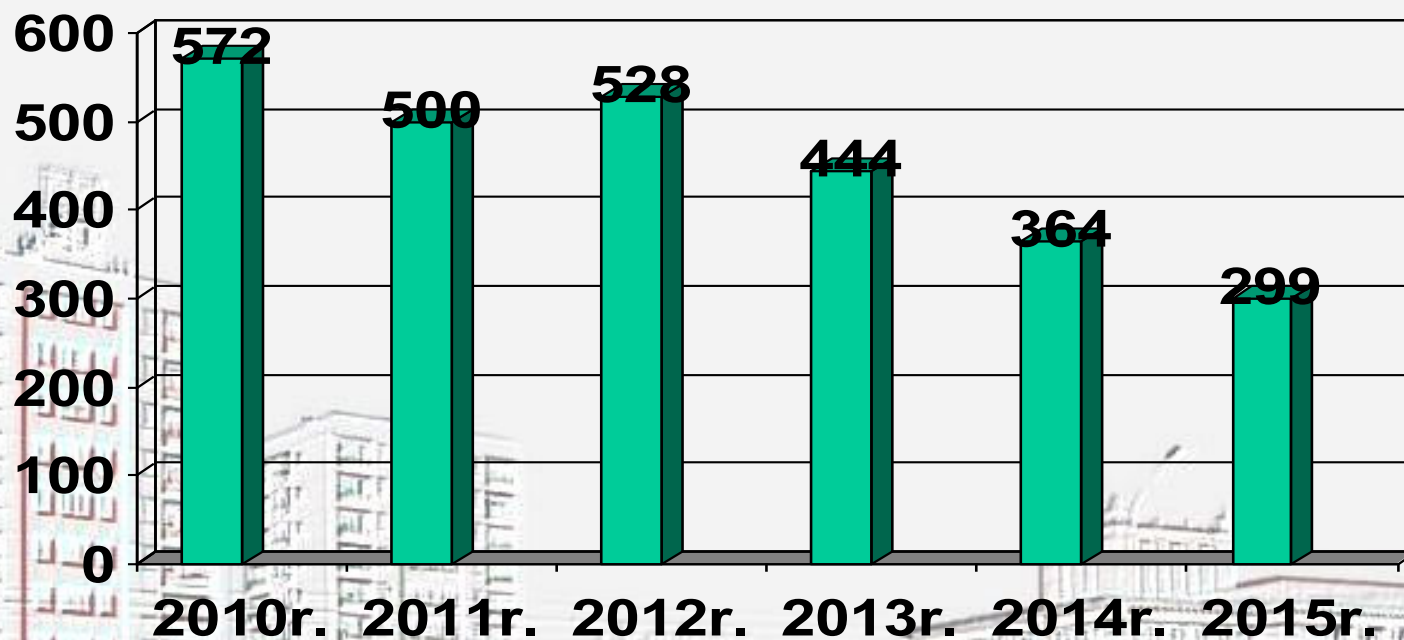

INFORMACJA O STANIE BEZPIECZEŃSTWA

I PORZĄDKU PUBLICZNEGO

NA TERENIE MIASTA DĄBROWA GÓRNICZA

ZA 2015 ROK

EFEKTYWNOŚĆ SŁUŻBY KRYMINALNEJ

PRZESTĘPCZOŚĆ OGÓŁEM NA TERENIE KMP DĄBROWA GÓRNICZA W LATACH 2010 - 2015

■ Postępowania wszczęte ogółem
■ Wykrycie w 2015r. - 62,8%

PRZESTĘPCZOŚĆ KRYMINALNA NA TERENIE KMP DĄBROWA GÓRNICZA W LATACH 2010 - 2015

■ Postępowania wszczęte
■ Wykrycie w 2015r. - 52,4%

PRZESTĘPCZOŚĆ W 7 WYBRANYCH KATEGORIACH NA TERENIE KMP DĄBROWA GÓRNICZA W LATACH 2010 - 2015

KRADZIEŻ Z WŁAMANIEM NA TERENIE KMP DĄBROWA GÓRNICZA W LATACH 2010 - 2015

 **Postępowania wszczęte**
 **Wykrycie w 2015r. - 33,2%**

ROZBOJE NA TERENIE KMP DĄBROWA GÓRNICZA W LATACH 2010 - 2015

■ Postępowania wszczęte
■ Wykrycie w 2015r. - 84,8%

ODZYSK NARKOTYKÓW Z RYNKU W 2015 ROKU

Wytwarzał dopalacze i sprzedawał je w szkole

Dąbrowscy policjanci zatrzymali 19-latkę, który na terenie jednej ze szkół średnich sprzedawał wytwarzane przez siebie „dopalacze”. W jego miejscu zamieszkania zabezpieczono prawie 300 gramów różnych mieszanek substancji chemicznych częściowo już w woreczkach. Jak ustalili policyjni śledczy, wytworzone „dopalacze” udostępnił uczniowi tego samego zespołu szkół, do którego uczęszczał, a ten z objawami zatrucia trafił do szpitala.