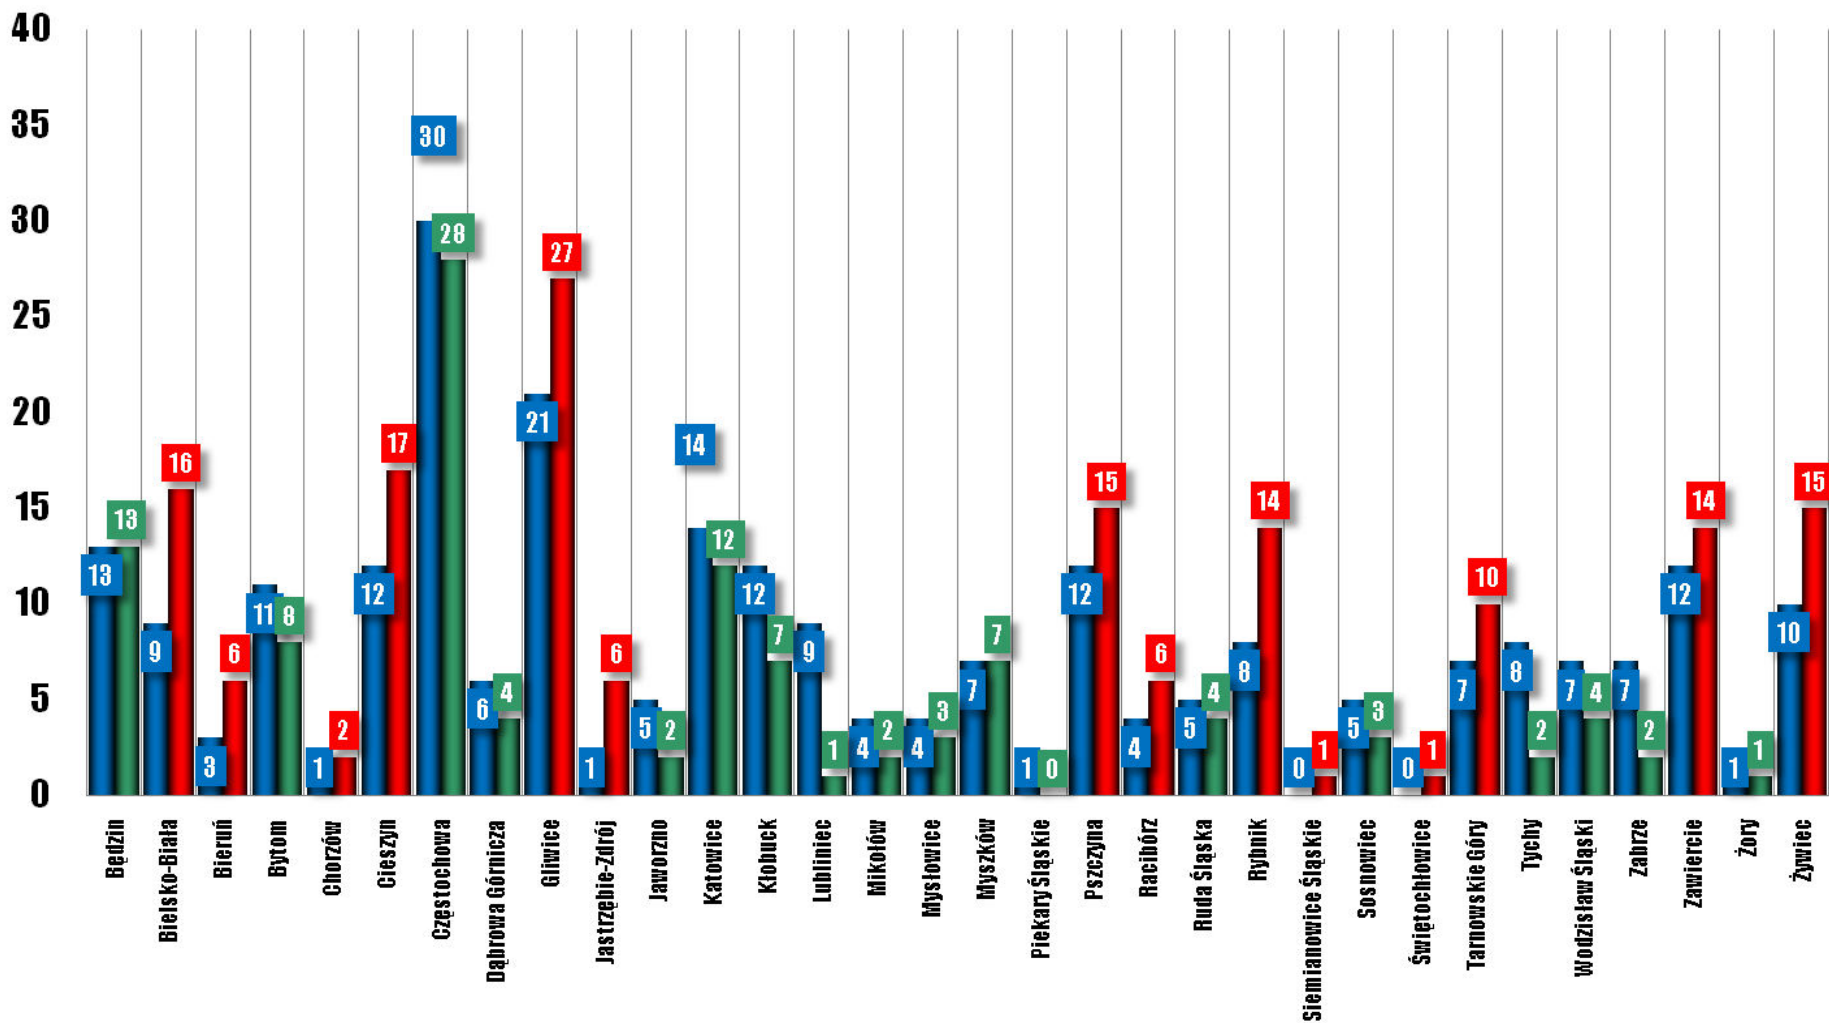

Dąbrowscy policjanci pomagali dwóm młodym mężczyznom, pod którymi załamał się lód na akwenu Pogoria 3 w Dąbrowie Górniczej. Mundurowym udało się dotrzeć prawie 100 metrów od brzegu, po cienkim lodzie i wciągnąć na deskę ratowniczą jednego z tonących. Drugi z ratowanych 20-latków zniknął pod lodem, zanim dotarła pomoc. Wyłowiony przez pływonurków chłopak zmarł w szpitalu.

**EFEKTYWNOŚĆ
SŁUŻBY
RUCHU DROGOWEGO**

WYPADKI DROGOWE W WOJ.ŚLĄSKIM W ROKU 2015 W PORÓWNANIU DO 2014 ROKU

WYPADKI DROGOWE ZE SKUTKIEM ŚMIERTELNYM W WOJ. ŚLĄSKIM W ROKU 2015 W PORÓWNANIU DO 2014 ROKU

■ 2014 ■ 2015

ZABICI W WYPADKACH DROGOWYCH W WOJ.ŚLĄSKIM W ROKU 2015 W PORÓWNANIU DO 2014 ROKU

■ 2014 ■ 2015

ZABICI PIESI W WYPADKACH DROGOWYCH W WOJ.ŚLĄSKIM W ROKU 2015 W PORÓWNANIU DO 2014 ROKU

■ 2014 ■ 2015

RANNI W WYPADKACH DROGOWYCH W WOJ.ŚLĄSKIM W ROKU 2015 W PORÓWNANIU DO 2014 ROKU