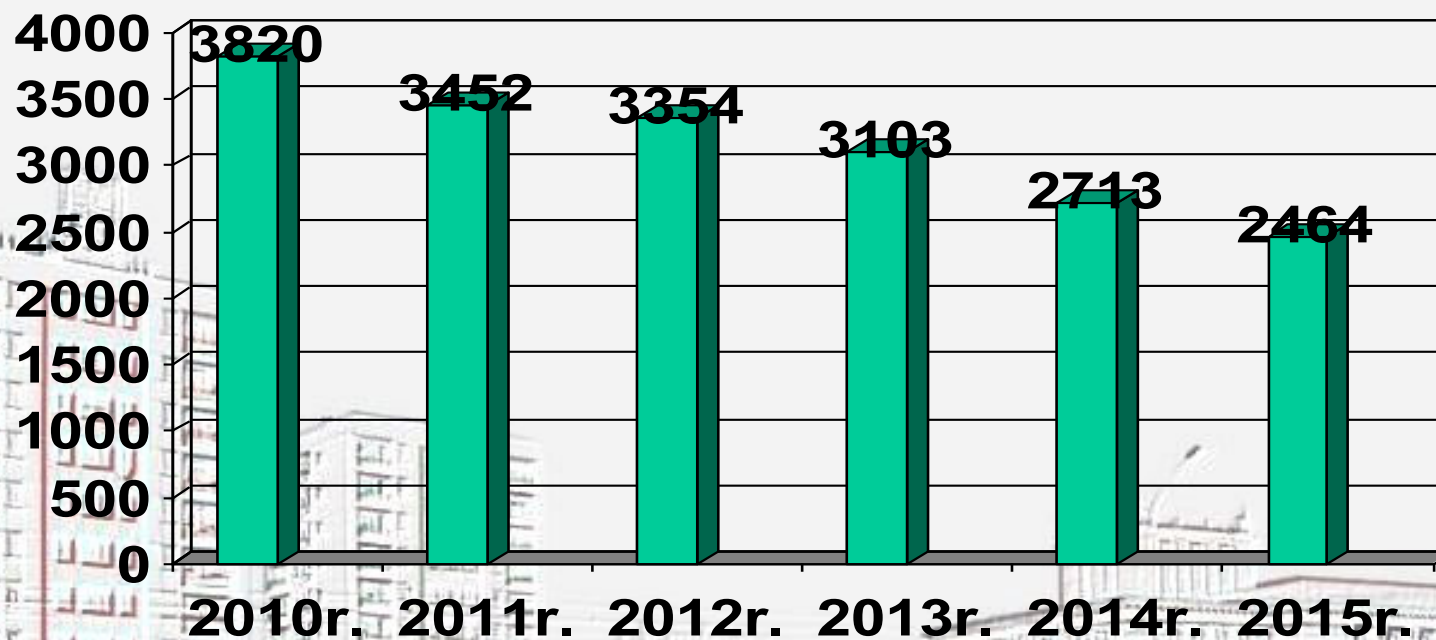

INFORMACJA O STANIE BEZPIECZEŃSTWA

I PORZĄDKU PUBLICZNEGO

NA TERENIE MIASTA DĄBROWA GÓRNICZA

ZA 2015 ROK

EFEKTYWNOŚĆ SŁUŻBY KRYMINALNEJ

PRZESTĘPCZOŚĆ OGÓŁEM NA TERENIE KMP DĄBROWA GÓRNICZA W LATACH 2010 - 2015

■ Postępowania wszczęte ogółem
■ Wykrycie w 2015r. - 62,8%

PRZESTĘPCZOŚĆ KRYMINALNA NA TERENIE KMP DĄBROWA GÓRNICZA W LATACH 2010 - 2015

■ Postępowania wszczęte
■ Wykrycie w 2015r. - 52,4%

PRZESTĘPCZOŚĆ W 7 WYBRANYCH KATEGORIACH NA TERENIE KMP DĄBROWA GÓRNICZA W LATACH 2010 - 2015

KRADZIEŻ Z WŁAMANIEM NA TERENIE KMP DĄBROWA GÓRNICZA W LATACH 2010 - 2015

 **Postępowania wszczęte**
 **Wykrycie w 2015r. - 33,2%**

ROZBOJE NA TERENIE KMP DĄBROWA GÓRNICZA W LATACH 2010 - 2015

■ Postępowania wszczęte
■ Wykrycie w 2015r. - 84,8%

ODZYSK NARKOTYKÓW Z RYNKU W 2015 ROKU

Wytwarzał dopalacze i sprzedawał je w szkole

Dąbrowscy policjanci zatrzymali 19-latkę, który na terenie jednej ze szkół średnich sprzedawał wytwarzane przez siebie „dopalacze”. W jego miejscu zamieszkania zabezpieczono prawie 300 gramów różnych mieszanek substancji chemicznych częściowo już w woreczkach. Jak ustalili policyjni śledczy, wytworzone „dopalacze” udostępnił uczniowi tego samego zespołu szkół, do którego uczęszczał, a ten z objawami zatrucia trafił do szpitala.