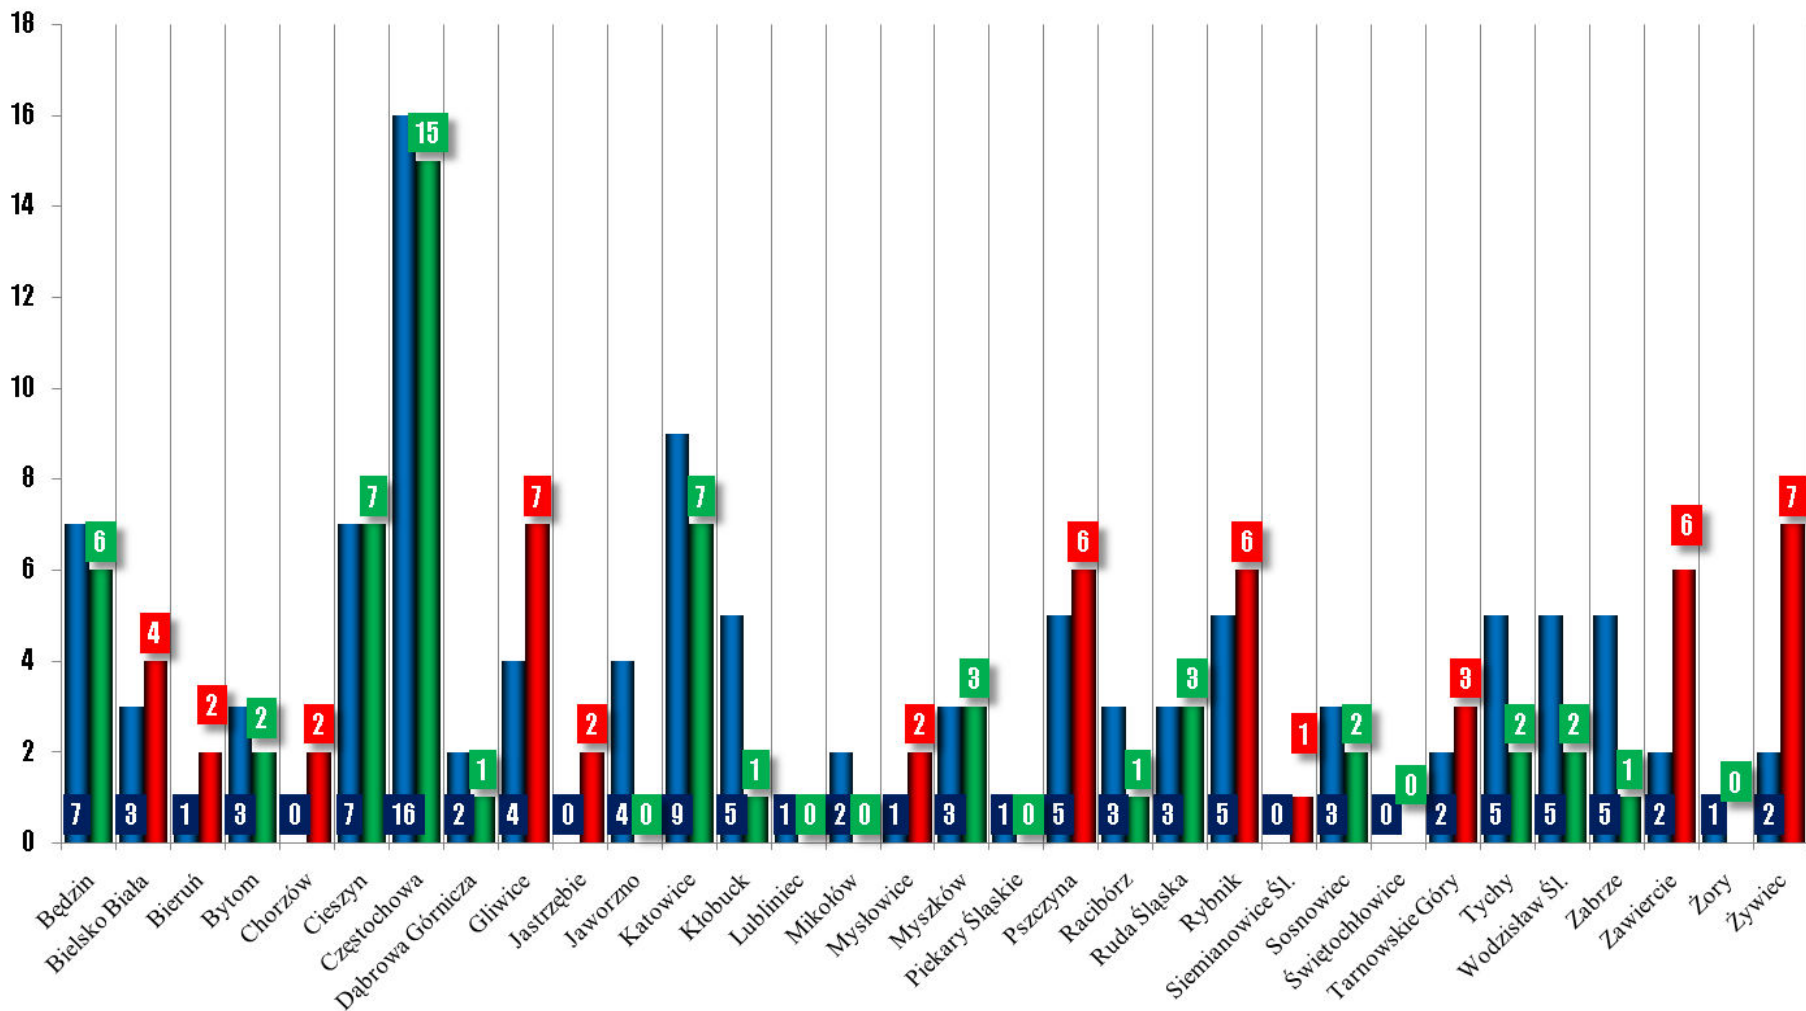

ZABICI PIESI W WYPADKACH DROGOWYCH W WOJ.ŚLĄSKIM W ROKU 2015 W PORÓWNANIU DO 2014 ROKU

■ 2014 ■ 2015