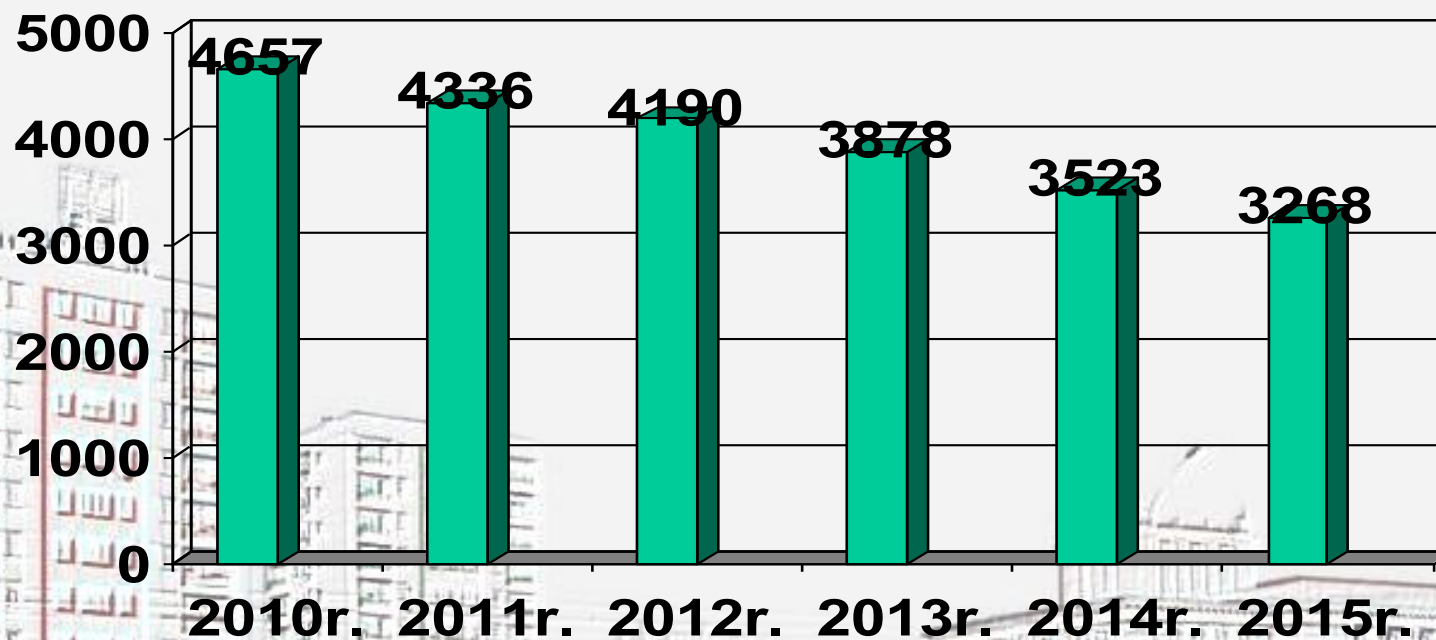

INFORMACJA O STANIE BEZPIECZEŃSTWA

I PORZĄDKU PUBLICZNEGO

NA TERENIE MIASTA DĄBROWA GÓRNICZA

ZA 2015 ROK

EFEKTYWNOŚĆ SŁUŻBY KRYMINALNEJ

PRZESTĘPCZOŚĆ OGÓŁEM NA TERENIE KMP DĄBROWA GÓRNICZA W LATACH 2010 - 2015

■ Postępowania wszczęte ogółem
■ Wykrycie w 2015r. - 62,8%

PRZESTĘPCZOŚĆ KRYMINALNA NA TERENIE KMP DĄBROWA GÓRNICZA W LATACH 2010 - 2015

■ Postępowania wszczęte
■ Wykrycie w 2015r. - 52,4%

PRZESTĘPCZOŚĆ W 7 WYBRANYCH KATEGORIACH NA TERENIE KMP DĄBROWA GÓRNICZA W LATACH 2010 - 2015

KRADZIEŻ Z WŁAMANIEM NA TERENIE KMP DĄBROWA GÓRNICZA W LATACH 2010 - 2015

 **Postępowania wszczęte**
 **Wykrycie w 2015r. - 33,2%**

ROZBOJE NA TERENIE KMP DĄBROWA GÓRNICZA W LATACH 2010 - 2015

■ Postępowania wszczęte
■ Wykrycie w 2015r. - 84,8%

ODZYSK NARKOTYKÓW Z RYNKU W 2015 ROKU

Wytwarzał dopalacze i sprzedawał je w szkole

Dąbrowscy policjanci zatrzymali 19-latkę, który na terenie jednej ze szkół średnich sprzedawał wytwarzane przez siebie „dopalacze”. W jego miejscu zamieszkania zabezpieczono prawie 300 gramów różnych mieszanek substancji chemicznych częściowo już w woreczkach. Jak ustalili policyjni śledczy, wytworzone „dopalacze” udostępnił uczniowi tego samego zespołu szkół, do którego uczęszczał, a ten z objawami zatrucia trafił do szpitala.