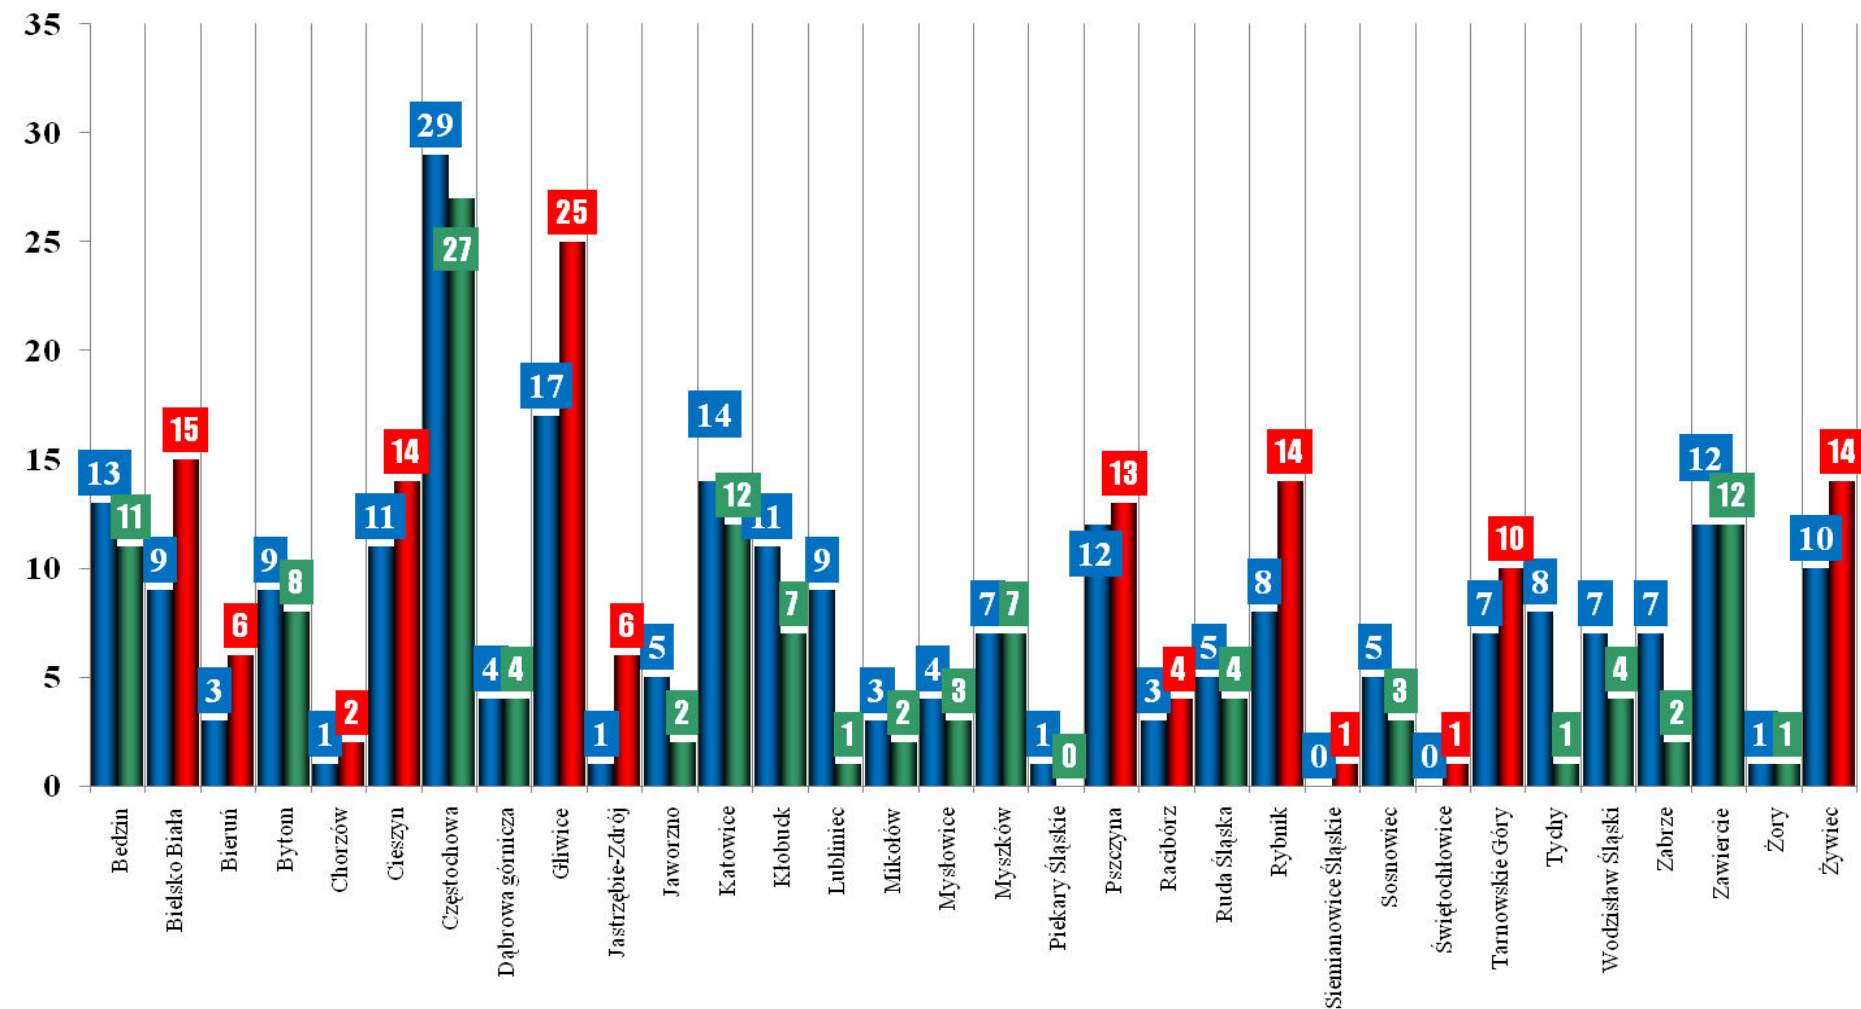

WYPADKI DROGOWE ZE SKUTKIEM ŚMIERTELNYM W WOJ. ŚLĄSKIM W ROKU 2015 W PORÓWNANIU DO 2014 ROKU

■ 2014 ■ 2015