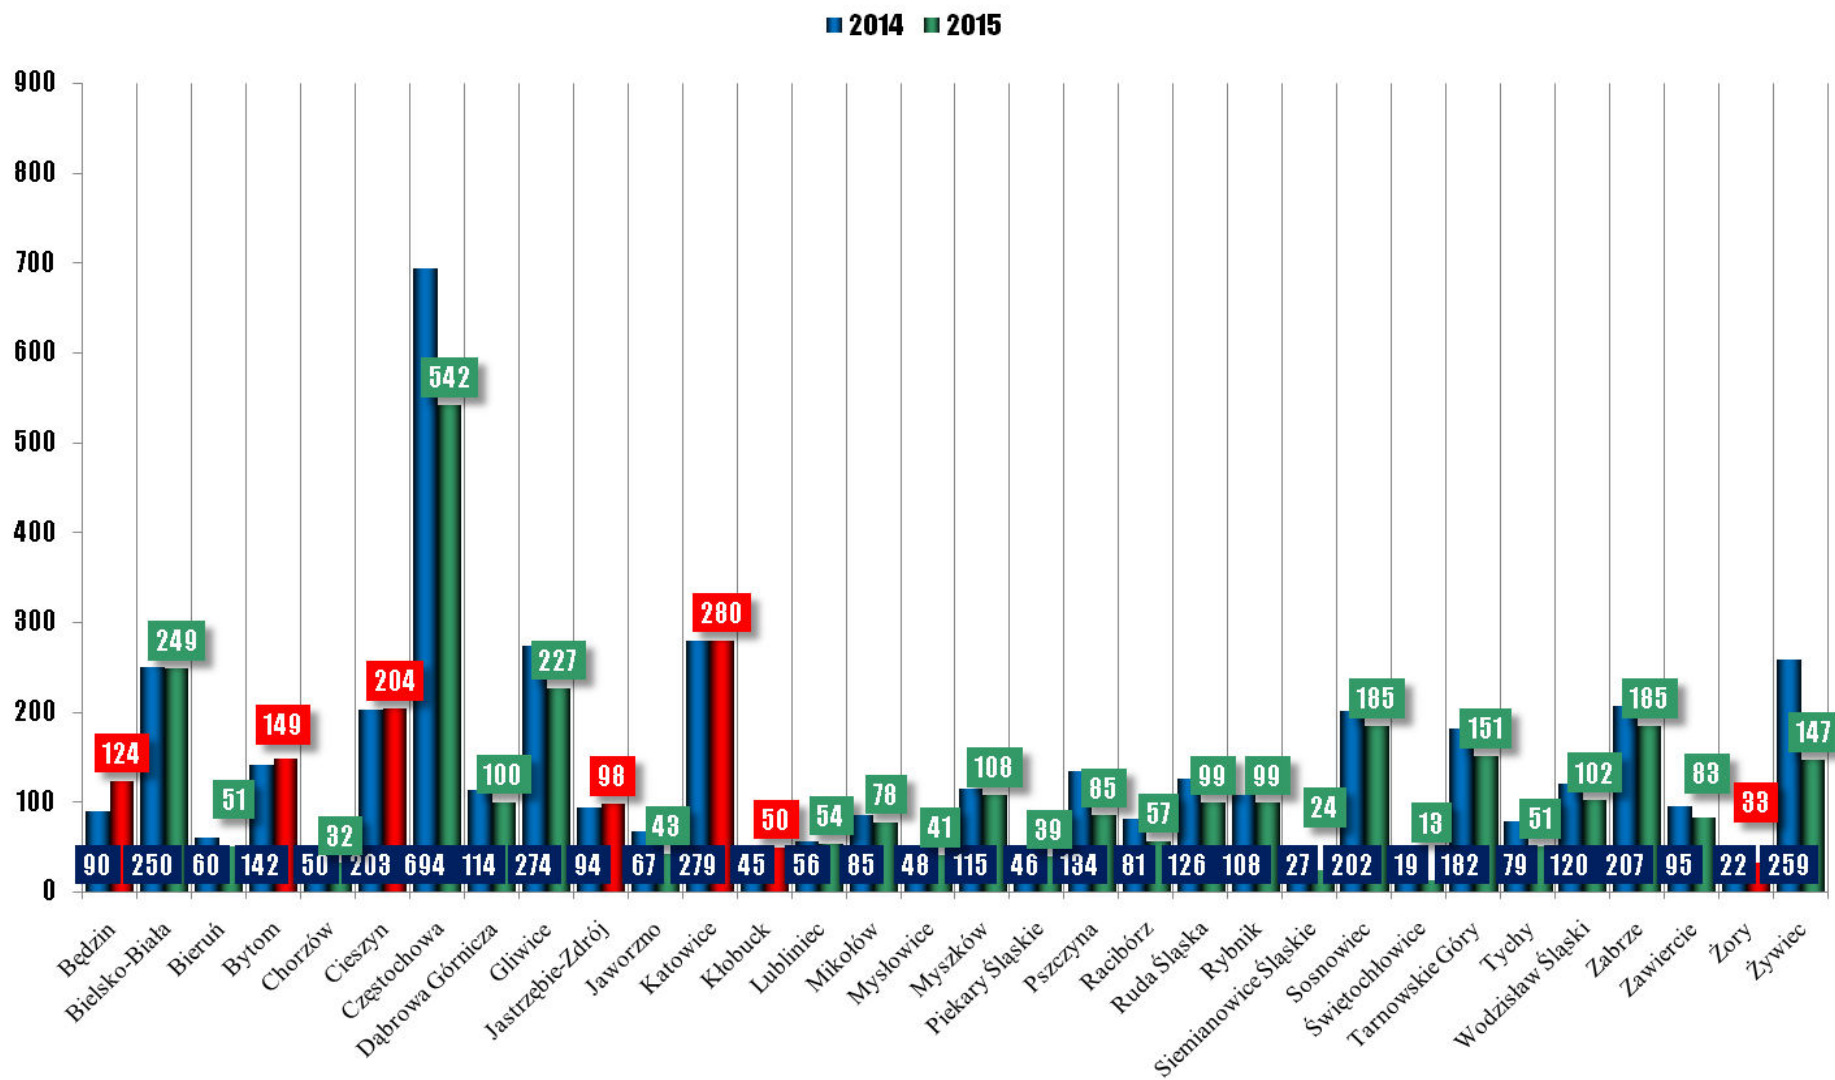

WYPADKI DROGOWE W WOJ.ŚLĄSKIM W ROKU 2015 W PORÓWNANIU DO 2014 ROKU