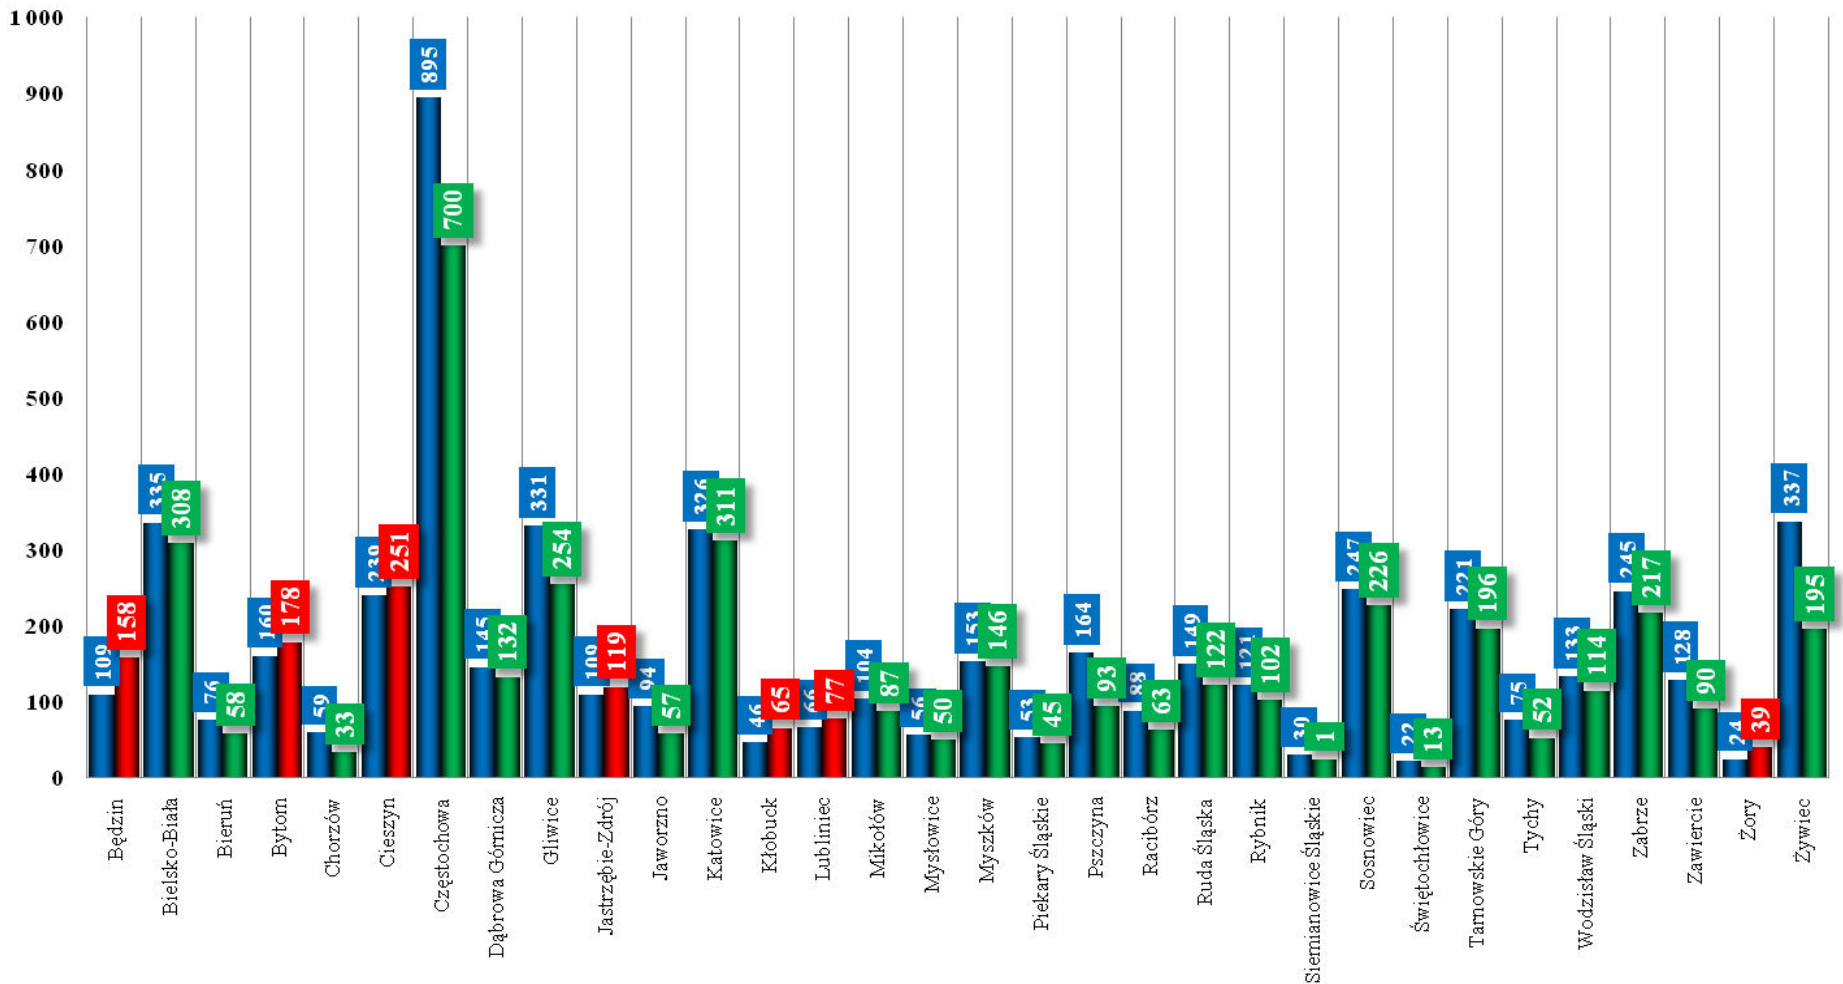

RANNI W WYPADKACH DROGOWYCH W WOJ.ŚLĄSKIM W ROKU 2015 W PORÓWNANIU DO 2014 ROKU

■ 2014 ■ 2015

ZATRZYMANIA NIETRZEŻWYCH KIERUJĄCYCH PRZEZ FUNKCJONARIUSZY WRD KMP DĄBROWA GÓRNICZA

	2014 r.	2015 r.	Różnica
art. 178a par. 1 kk	198	186	-12
art.. 87 par. 1 kw	163	127	-36
art.. 87 par. 1a kw	40	105	+66
art.. 87 par. 2 kw	5	24	+19
RAZEM	406	443	+37
Łączna liczba kontroli stanu trzeźwości	122 946	174 633	+51 687