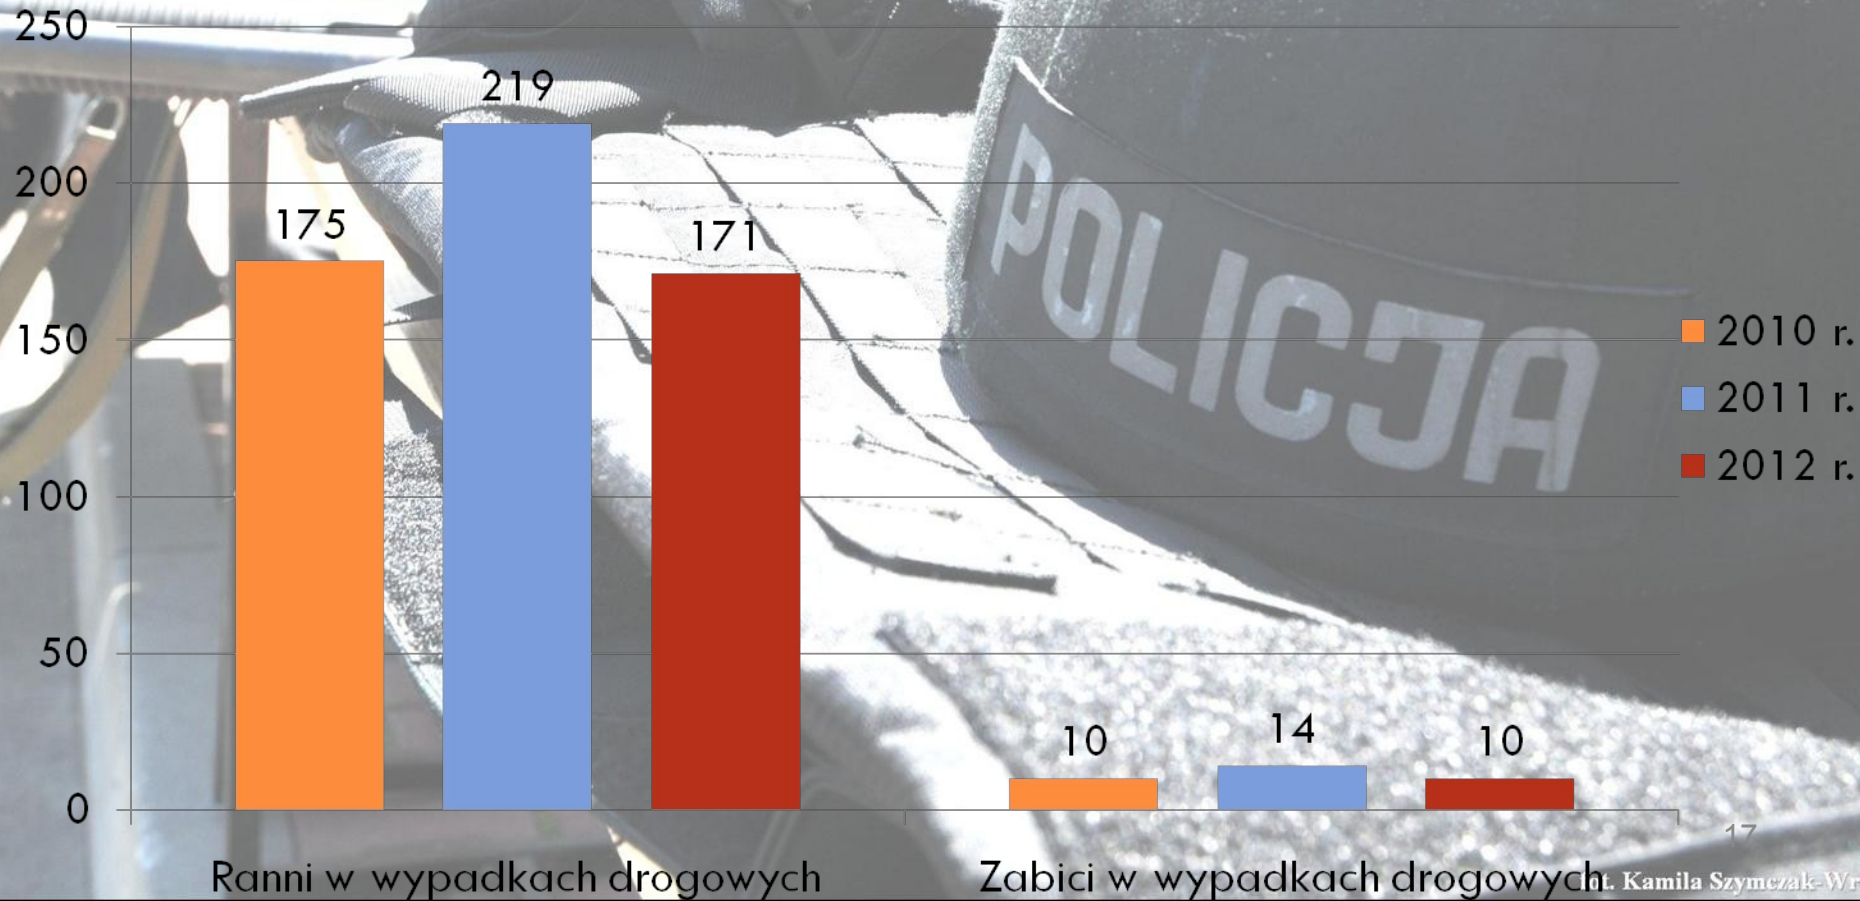

Zestawienie wybranych zdarzeń drogowych na terenie KMP Dąbrowa Górnicza – 4/4

	2010 r.	2011r.	2012 r.
Ranni w wypadkach drogowych	175	219	171
Zabici w wypadkach drogowych	10	14	10