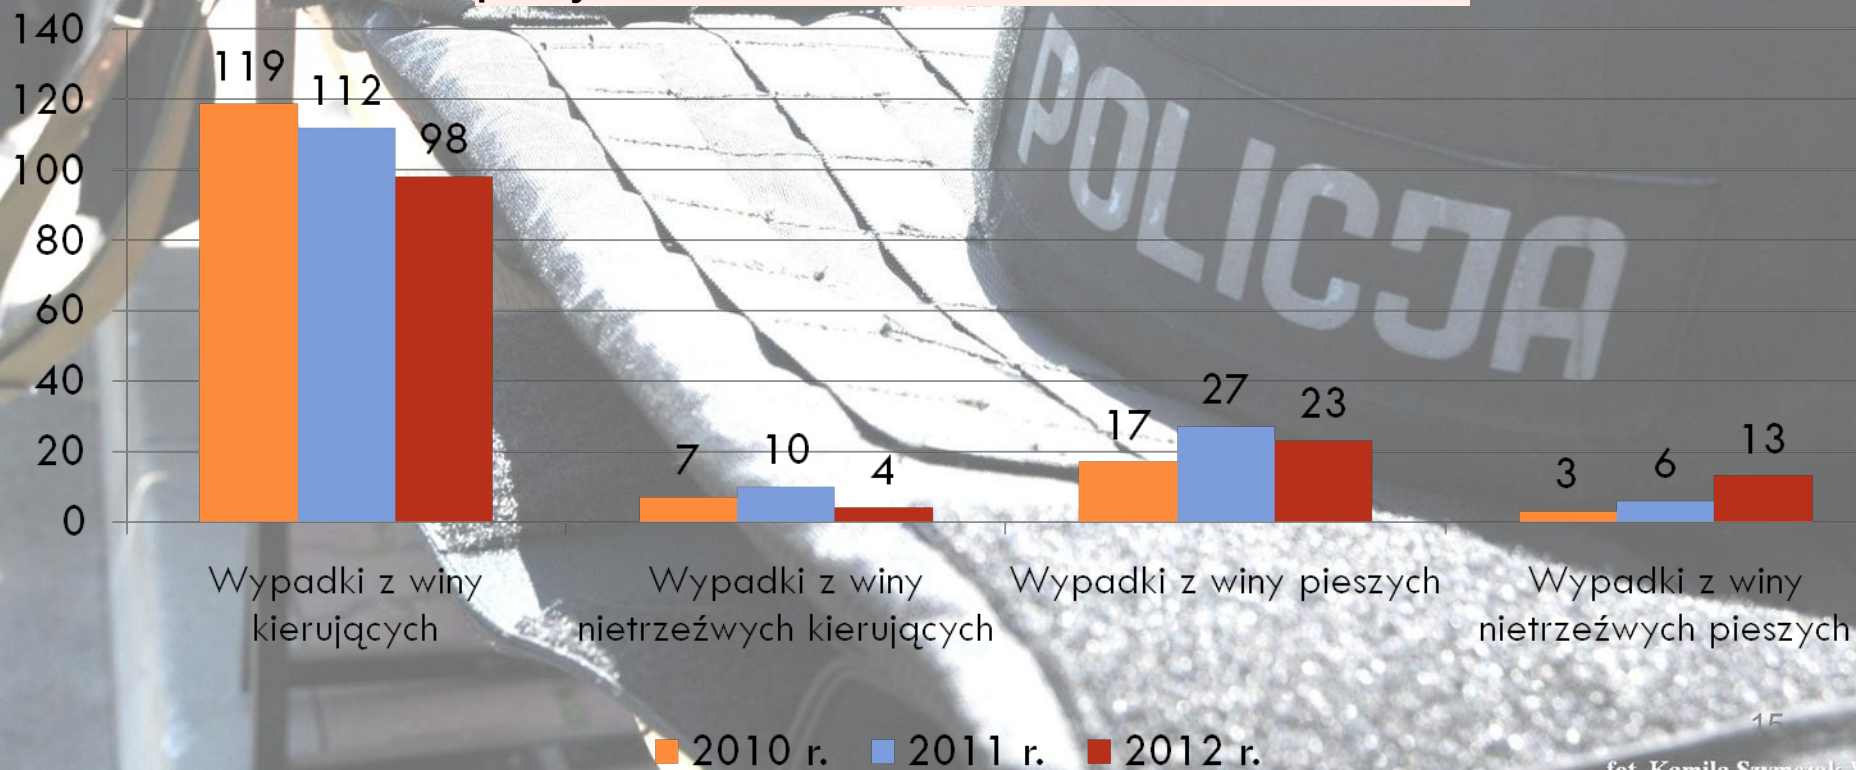

Zestawienie wybranych zdarzeń drogowych na terenie KMP Dąbrowa Górnicza – 2/4

	2010 r.	2011r.	2012 r.
Wypadki z winy kierujących	119	112	98
Wypadki z winy nietrzeźwych kierujących	7	10	4
Wypadki z winy pieszych	17	27	23
Wypadki z winy nietrzeźwych pieszych	3	6	13