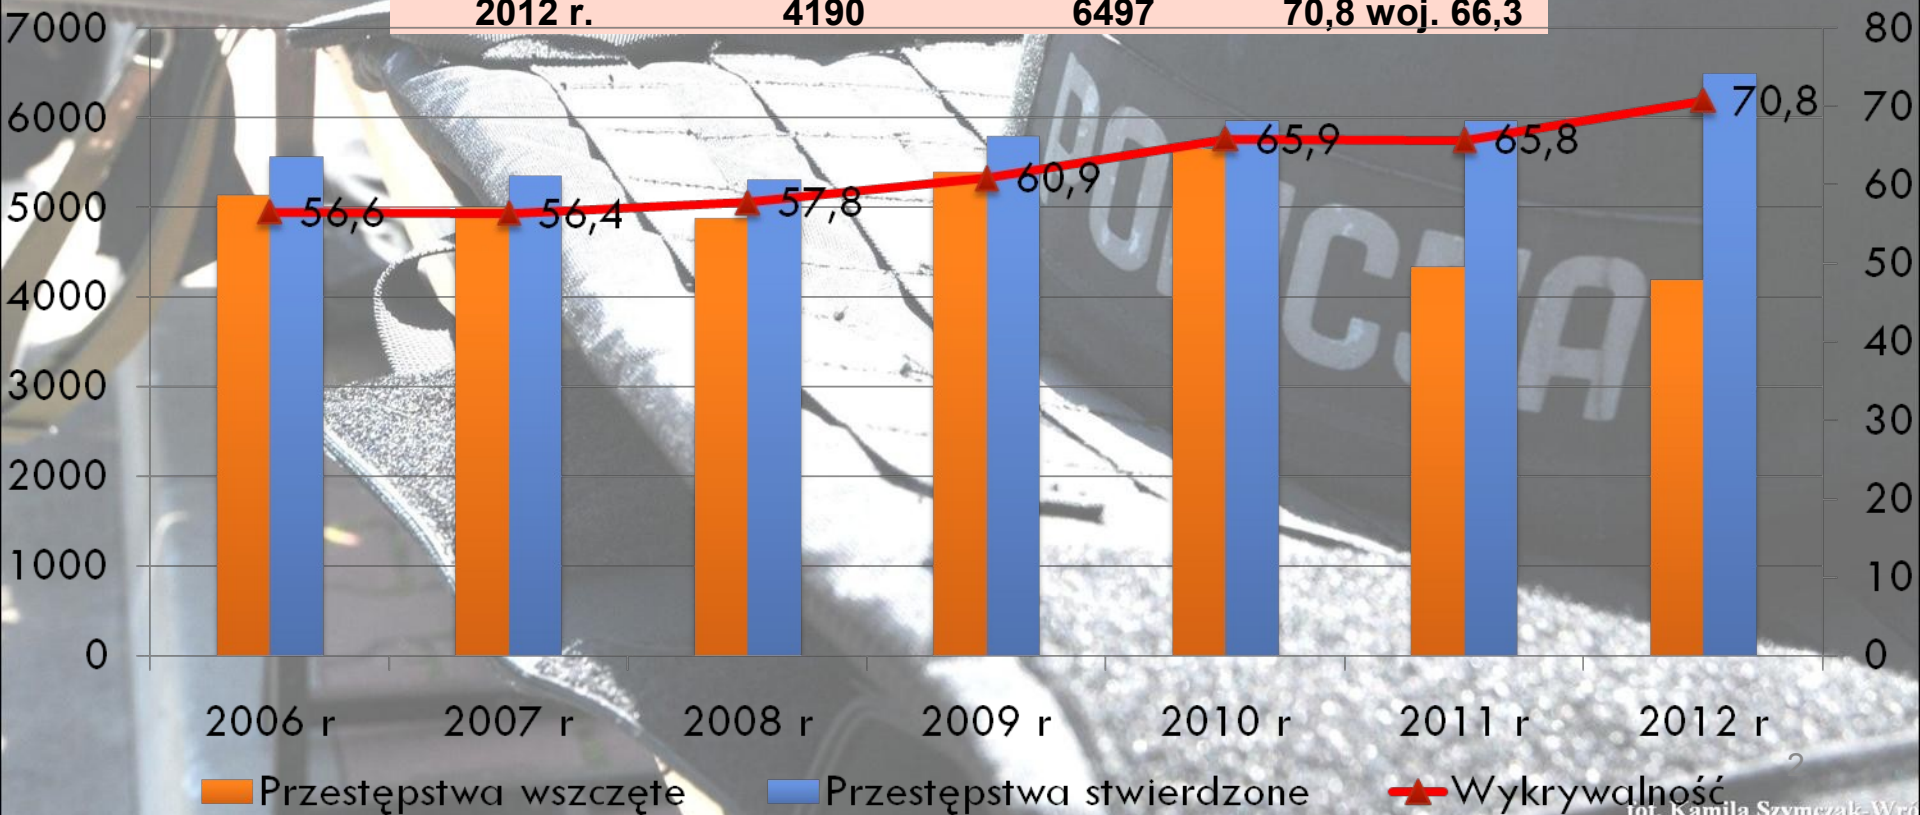

**INFORMACJA
O STANIE BEZPIECZEŃSTWA
NA TERENIE MIASTA
ORAZ WYBRANE ZAGADNIENIA Z
DZIAŁALNOŚCI KOMENDANTA
MIEJSKIEGO POLICJI W
DĄBROWIE GÓRNICZEJ
W 2012 ROKU**

Analiza zdarzeń przestępczych na terenie KMP Dąbrowa Górnicza

	Przestępstwa wszczęte	Przestępstwa stwierdzone	Wykrywalność KMP
2006 r.	5139	5566	56,6
2007 r.	5003	5347	56,4
2008 r.	4879	5308	57,8
2009 r.	5396	5801	60,9
2010 r.	4657	5975	65,9
2011 r.	4336	5652	65,8
2012 r.	4190	6497	70,8 woj. 66,3

Przestępstwa kryminalne na terenie KMP Dąbrowa Górnicza

	Przestępstwa wszczęte	Przestępstwa stwierdzone	Wykrywalność KMP
2006 r.	3971	4353	45,9
2007 r.	3980	4352	47,6
2008 r.	3822	4267	49,6
2009 r.	4349	4638	52,5
2010 r.	3820	4744	57,8
2011 r.	3452	4494	57,9
2012 r.	3354	4250	58,2 woj. 55,5

Przestępstwa przeciwko życiu i zdrowiu na terenie KMP Dąbrowa Górnicza

	Przestępstwa wszczęte	Przestępstwa stwierdzone	Wykrywalność KMP
2006 r.	212	161	88,3
2007 r.	212	155	89,2
2008 r.	218	192	82,9
2009 r.	254	165	81,2
2010 r.	180	124	89,6
2011 r.	193	186	90,3
2012 r.	218	148	84,6 woj. 86,7