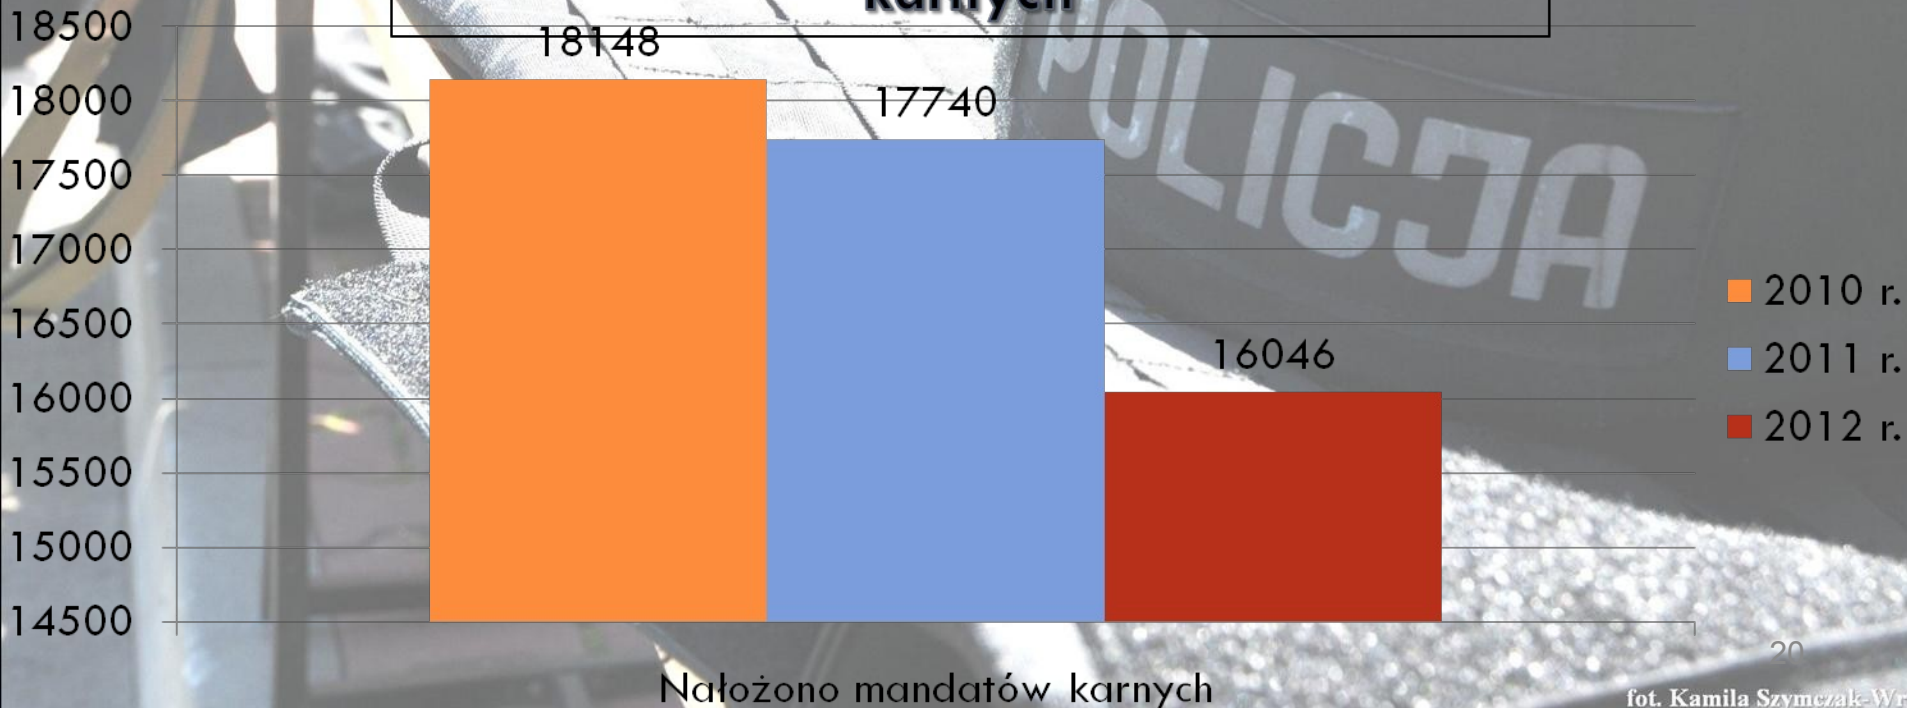

Mandaty karne na terenie KMP Dąbrowa Górnicza

	2010 r.	2011 r.	2012 r.
Nałożono mandatów	18148	17740	16046

W przeliczeniu dziennie nałożono średnio 44 grzywien w postaci mandatów karnych