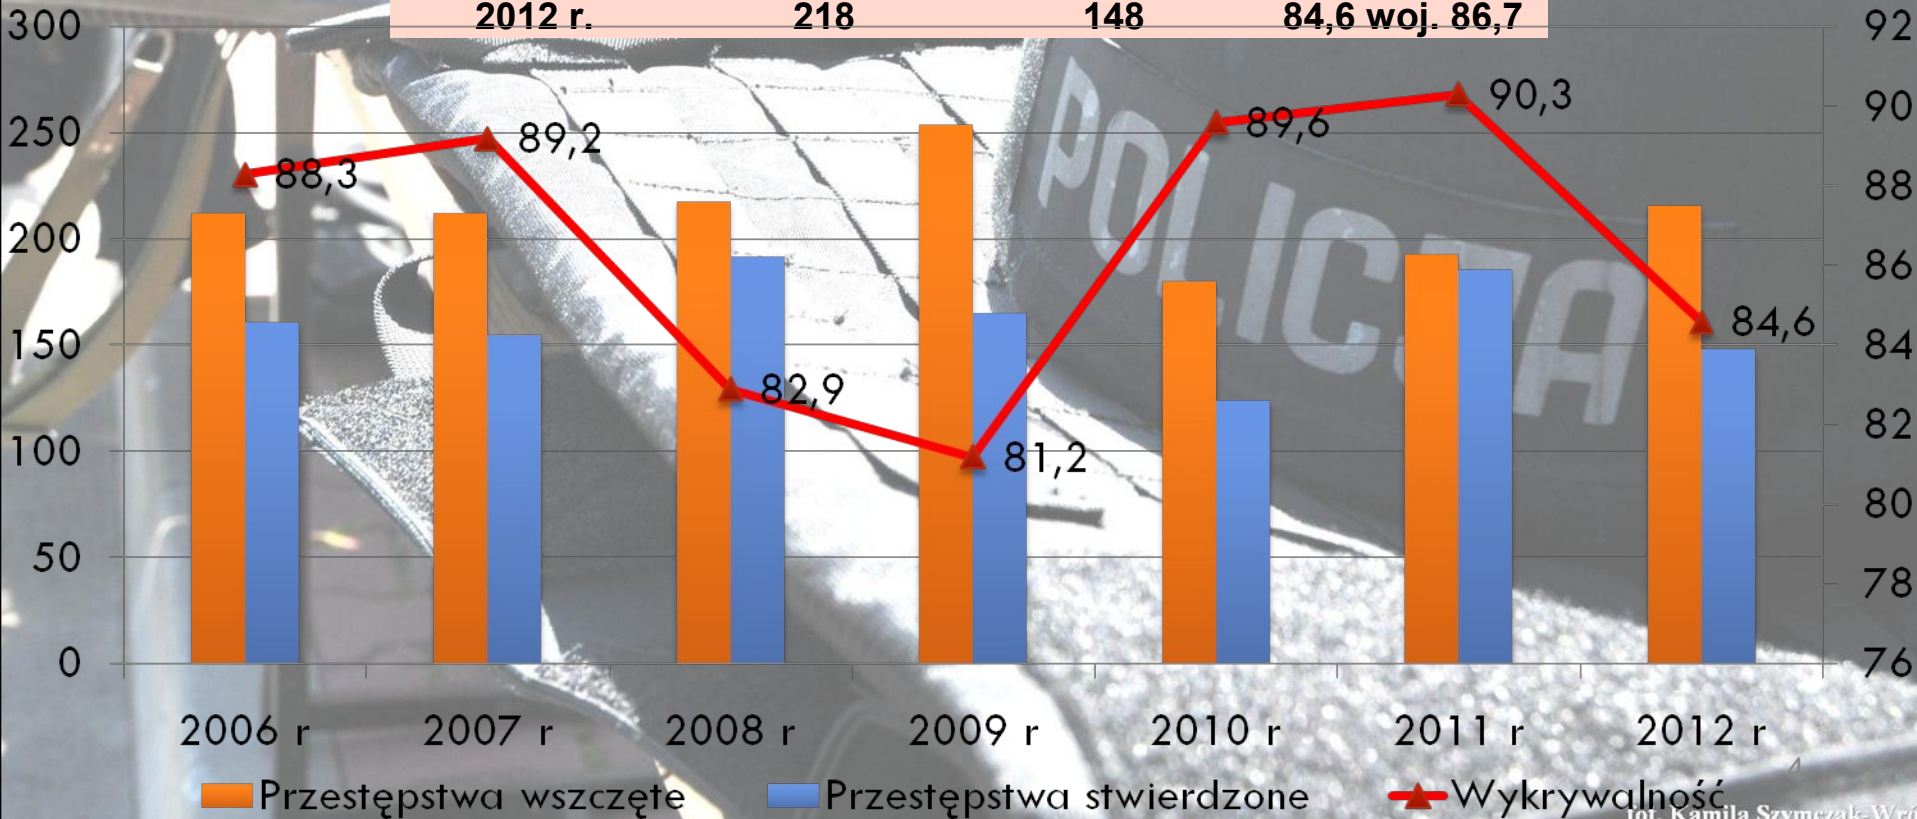

	Przestępstwa wszczęte	Przestępstwa stwierdzone	Wykrywalność KMP
2006 r.	5139	5566	56,6
2007 r.	5003	5347	56,4
2008 r.	4879	5308	57,8
2009 r.	5396	5801	60,9
2010 r.	4657	5975	65,9
2011 r.	4336	5652	65,8
2012 r.	4190	6497	70,8 woj. 66,3

Przestępstwa kryminalne na terenie KMP Dąbrowa Górnicza

	Przestępstwa wszczęte	Przestępstwa stwierdzone	Wykrywalność KMP
2006 r.	3971	4353	45,9
2007 r.	3980	4352	47,6
2008 r.	3822	4267	49,6
2009 r.	4349	4638	52,5
2010 r.	3820	4744	57,8
2011 r.	3452	4494	57,9
2012 r.	3354	4250	58,2 woj. 55,5

Przestępstwa przeciwko życiu i zdrowiu na terenie KMP Dąbrowa Górnicza

	Przestępstwa wszczęte	Przestępstwa stwierdzone	Wykrywalność KMP
2006 r.	212	161	88,3
2007 r.	212	155	89,2
2008 r.	218	192	82,9
2009 r.	254	165	81,2
2010 r.	180	124	89,6
2011 r.	193	186	90,3
2012 r.	218	148	84,6 woj. 86,7

Przestępstwa przeciwko mieniu na terenie KMP Dąbrowa Górnicza

	Przestępstwa wszczęte	Przestępstwa stwierdzone	Wykrywalność KMP
2006 r.	3275	3413	33,1
2007 r.	3119	3150	31,5
2008 r.	3018	3082	33
2009 r.	3200	3416	38
2010 r.	2791	3156	38,8
2011 r.	2702	3148	43
2012 r.	2550	3157	46,1woj. 47,5