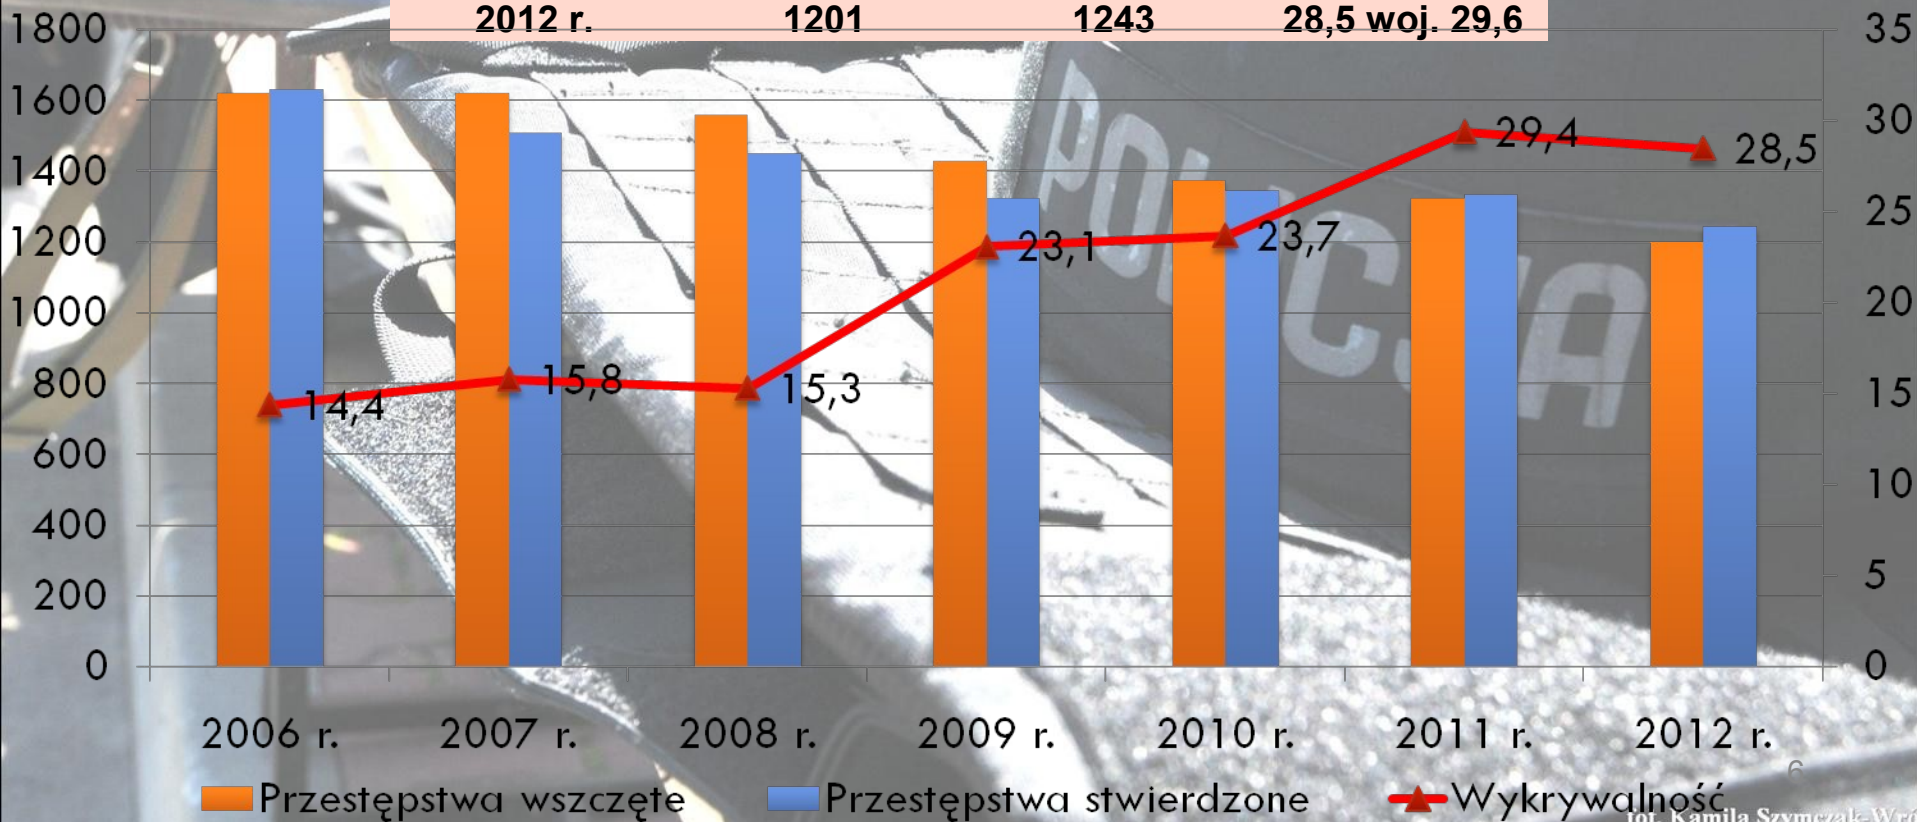

Przestępstwa kryminalne na terenie KMP Dąbrowa Górnicza

	Przestępstwa wszczęte	Przestępstwa stwierdzone	Wykrywalność KMP
2006 r.	3971	4353	45,9
2007 r.	3980	4352	47,6
2008 r.	3822	4267	49,6
2009 r.	4349	4638	52,5
2010 r.	3820	4744	57,8
2011 r.	3452	4494	57,9
2012 r.	3354	4250	58,2 woj. 55,5

Przestępstwa przeciwko życiu i zdrowiu na terenie KMP Dąbrowa Górnicza

	Przestępstwa wszczęte	Przestępstwa stwierdzone	Wykrywalność KMP
2006 r.	212	161	88,3
2007 r.	212	155	89,2
2008 r.	218	192	82,9
2009 r.	254	165	81,2
2010 r.	180	124	89,6
2011 r.	193	186	90,3
2012 r.	218	148	84,6 woj. 86,7

Przestępstwa przeciwko mieniu na terenie KMP Dąbrowa Górnicza

	Przestępstwa wszczęte	Przestępstwa stwierdzone	Wykrywalność KMP
2006 r.	3275	3413	33,1
2007 r.	3119	3150	31,5
2008 r.	3018	3082	33
2009 r.	3200	3416	38
2010 r.	2791	3156	38,8
2011 r.	2702	3148	43
2012 r.	2550	3157	46,1woj. 47,5

Przestępstwa przeciwko cudzej rzeczy na terenie KMP Dąbrowa Górnicza

	Przestępstwa wszczęte	Przestępstwa stwierdzone	Wykrywalność KMP
2006 r.	1623	1631	14,4
2007 r.	1620	1510	15,8
2008 r.	1560	1451	15,3
2009 r.	1430	1323	23,1
2010 r.	1376	1346	23,7
2011 r.	1324	1335	29,4
2012 r.	1201	1243	28,5 woj. 29,6