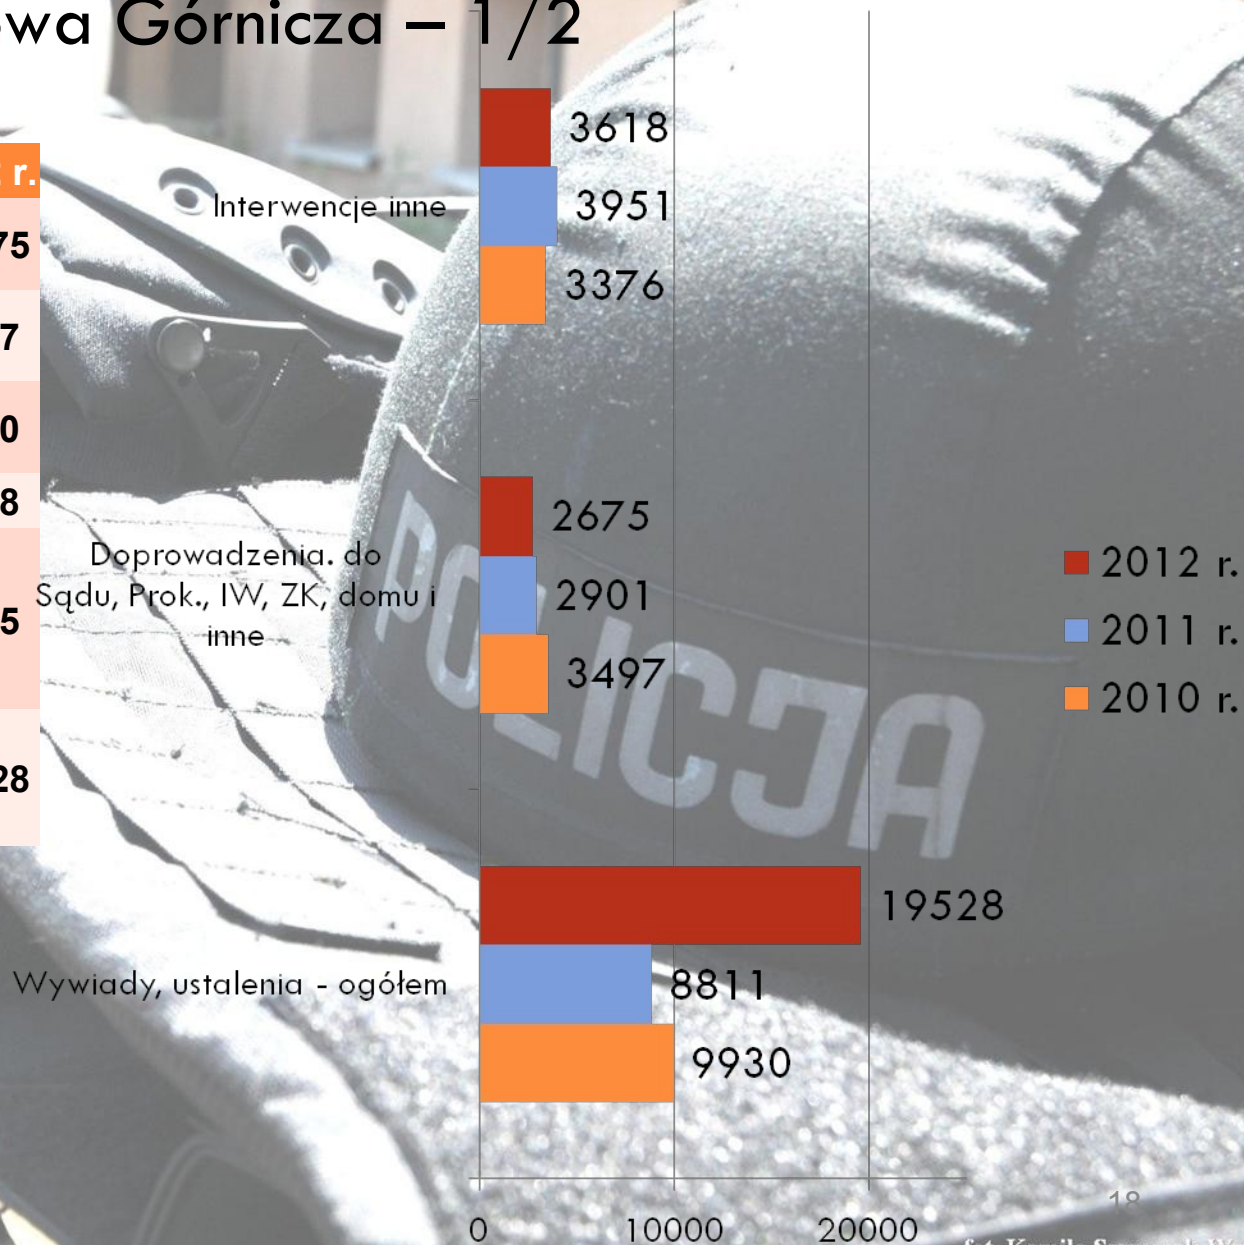

Wybrane czynności prewencyjne na terenie KMP Dąbrowa Górnicza – 1/2

	2010 r.	2011 r.	2012 r.
Interwencje ogółem	12654	13185	13275
Interwencje publiczne	5854	5981	6627
Interwencje domowe	3424	3253	3030
Interwencje inne	3376	3951	3618
Doprowadzenia. do Sądu, Prok., IW, ZK, domu i inne	3497	2901	2675
Wywiady i ustalenia zlecone – ogółem	9930	8811	19528