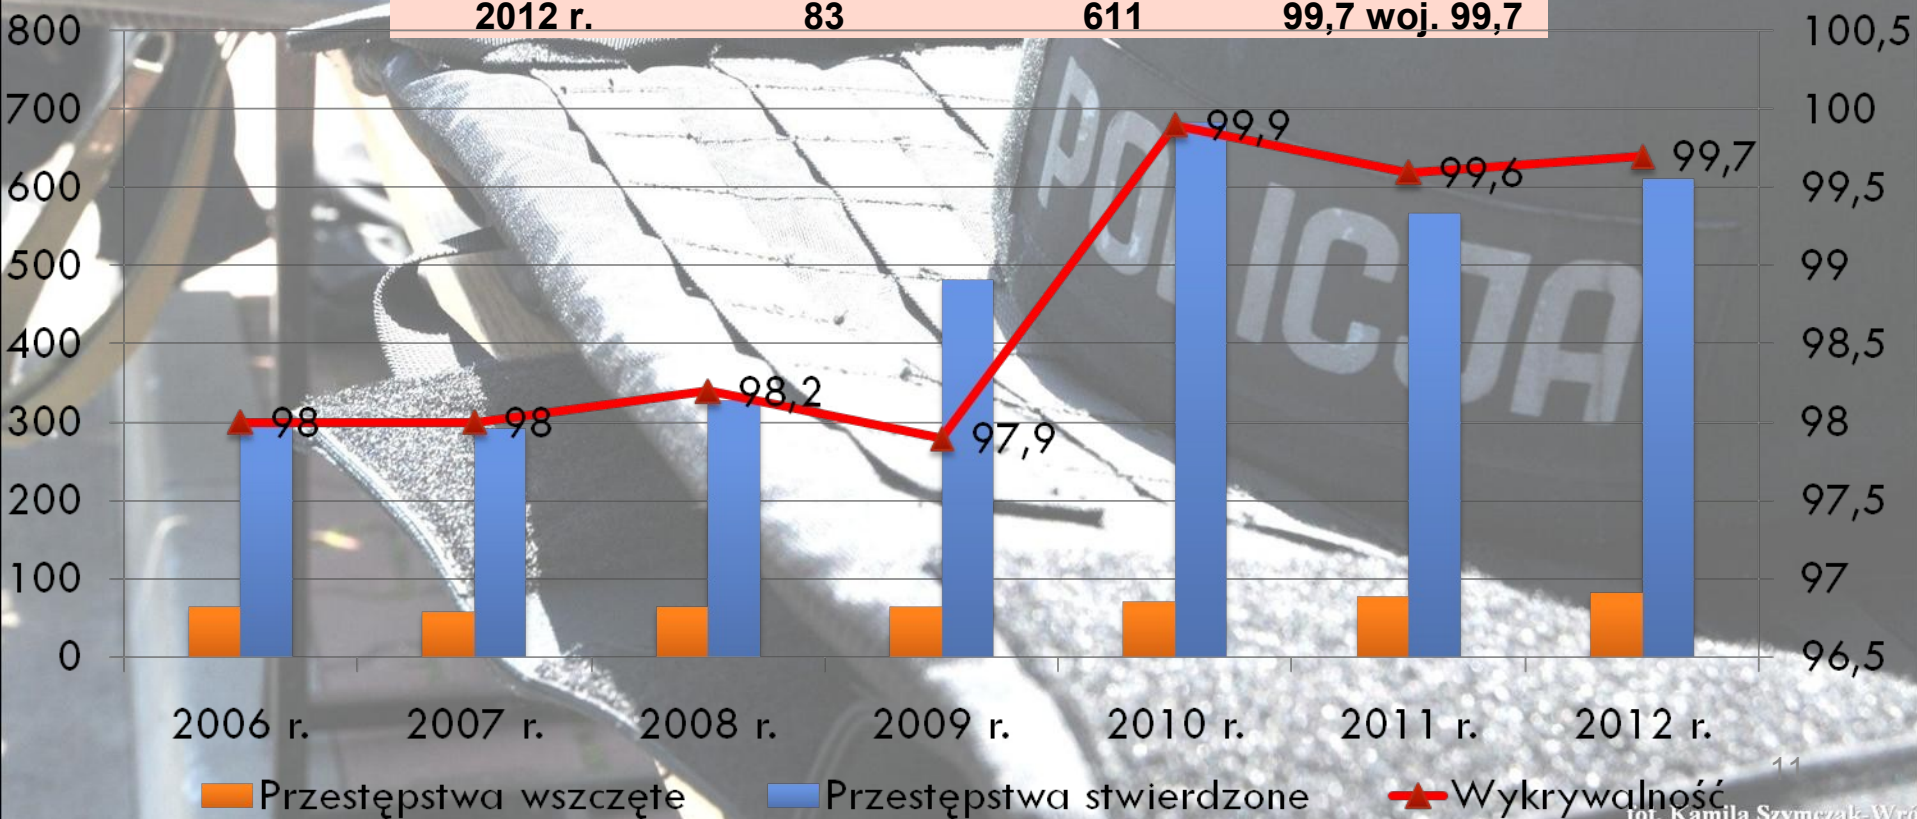

Kradzieże samochodu na terenie KMP Dąbrowa Górnicza

	Przestępstwa wszczęte	Przestępstwa stwierdzone	Wykrywalność KMP
2006 r.	163	162	15
2007 r.	153	148	10,5
2008 r.	134	105	14
2009 r.	148	139	21,7
2010 r.	155	148	21,9
2011 r.	128	140	19,2
2012 r.	90	91	19,8 woj. 30,7

Włamania na terenie KMP Dąbrowa Górnicza

	Przestępstwa wszczęte	Przestępstwa stwierdzone	Wykrywalność KMP
2006 r.	548	600	22,4
2007 r.	507	583	21,9
2008 r.	489	513	18
2009 r.	714	745	21,7
2010 r.	572	662	22,4
2011 r.	500	575	28,6
2012 r.	528	614	29,6 woj. 29,4

Rozboje na terenie KMP Dąbrowa Górnicza

	Przestępstwa wszczęte	Przestępstwa stwierdzone	Wykrywalność KMP
2006 r.	136	193	65,1
2007 r.	145	190	63,2
2008 r.	156	231	65,4
2009 r.	148	185	56,5
2010 r.	112	304	80,8
2011 r.	82	247	83,9
2012 r.	54	369	95,1 woj. 82,7

Przestępczość narkotykowa na terenie KMP Dąbrowa Górnicza

	Przestępstwa wszczęte	Przestępstwa stwierdzone	Wykrywalność KMP
2006 r.	65	296	98
2007 r.	58	292	98
2008 r.	65	328	98,2
2009 r.	65	483	97,9
2010 r.	71	684	99,9
2011 r.	78	568	99,6
2012 r.	83	611	99,7 woj. 99,7