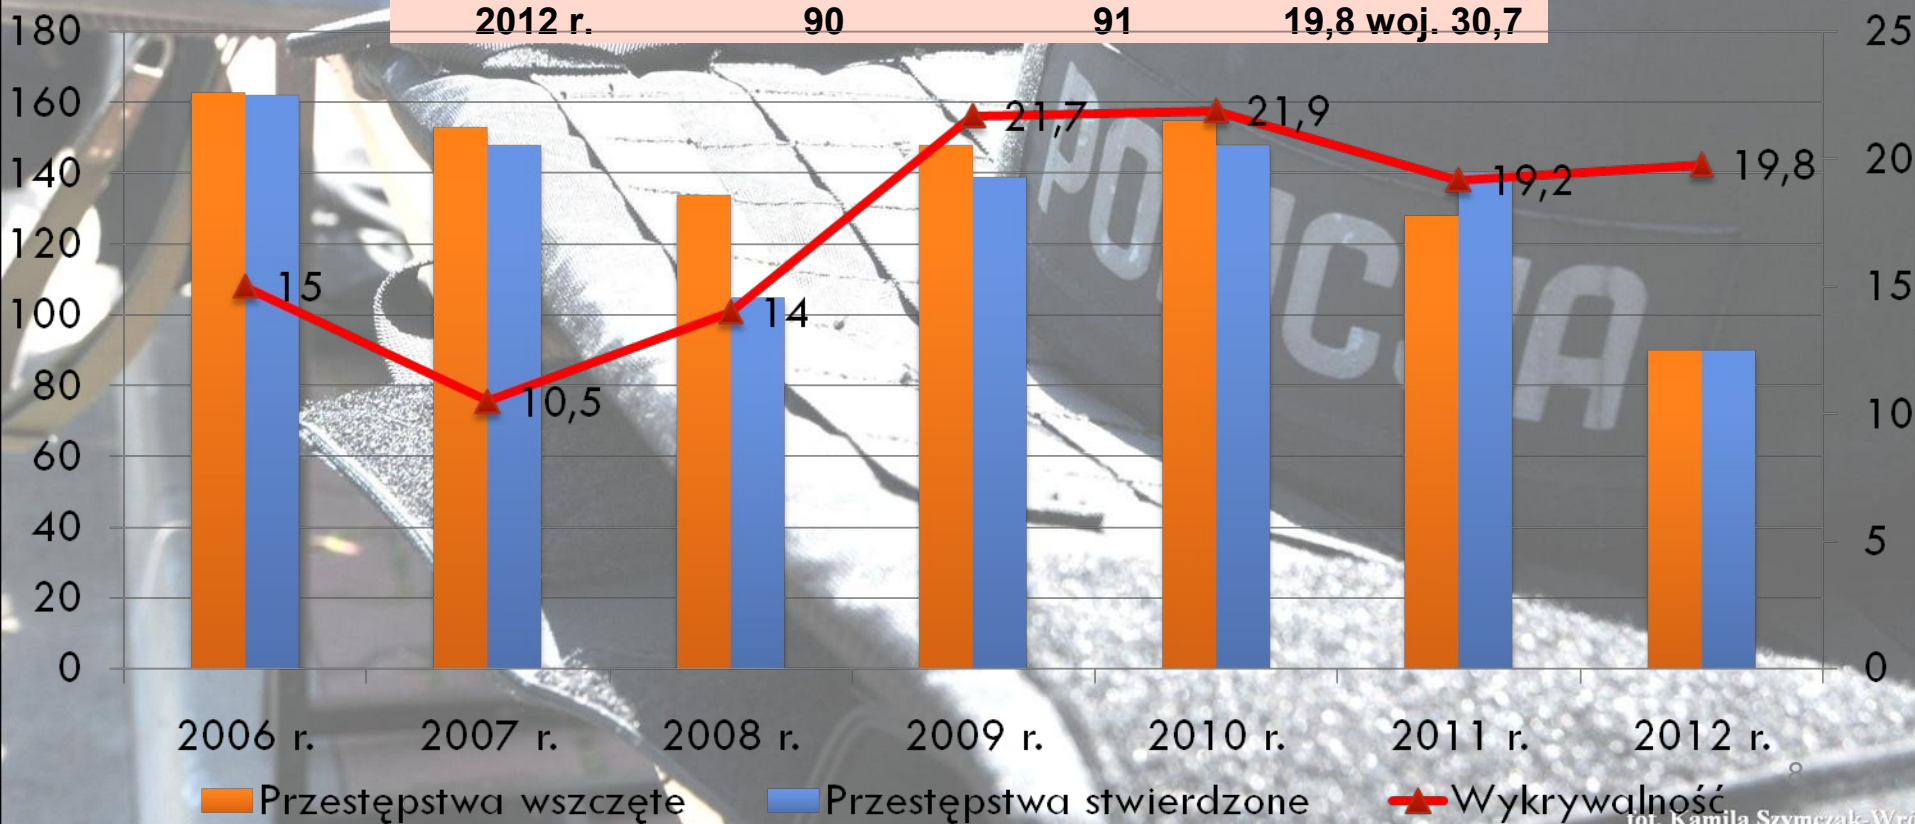

Kradzieże samochodu na terenie KMP Dąbrowa Górnicza

	Przestępstwa wszczęte	Przestępstwa stwierdzone	Wykrywalność KMP
2006 r.	163	162	15
2007 r.	153	148	10,5
2008 r.	134	105	14
2009 r.	148	139	21,7
2010 r.	155	148	21,9
2011 r.	128	140	19,2
2012 r.	90	91	19,8 woj. 30,7