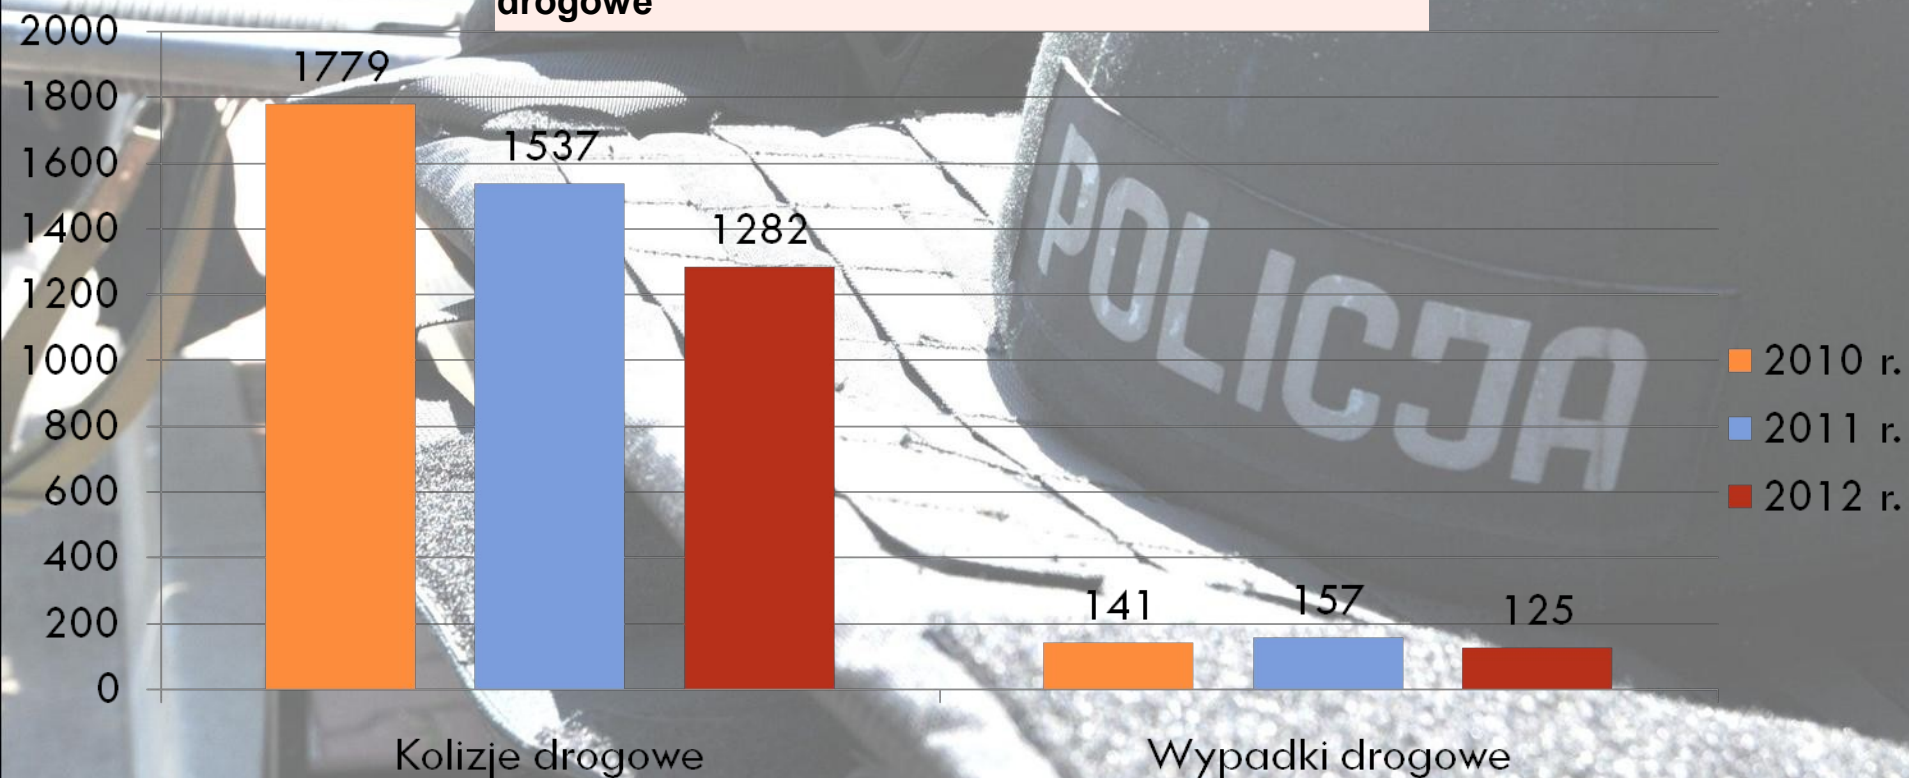

Zestawienie wybranych zdarzeń drogowych na terenie KMP Dąbrowa Górnicza – 1/4

	2010 r.	2011 r.	2012 r.
Kolizje drogowe	1779	1537	1282
Wypadki drogowe	141	157	125