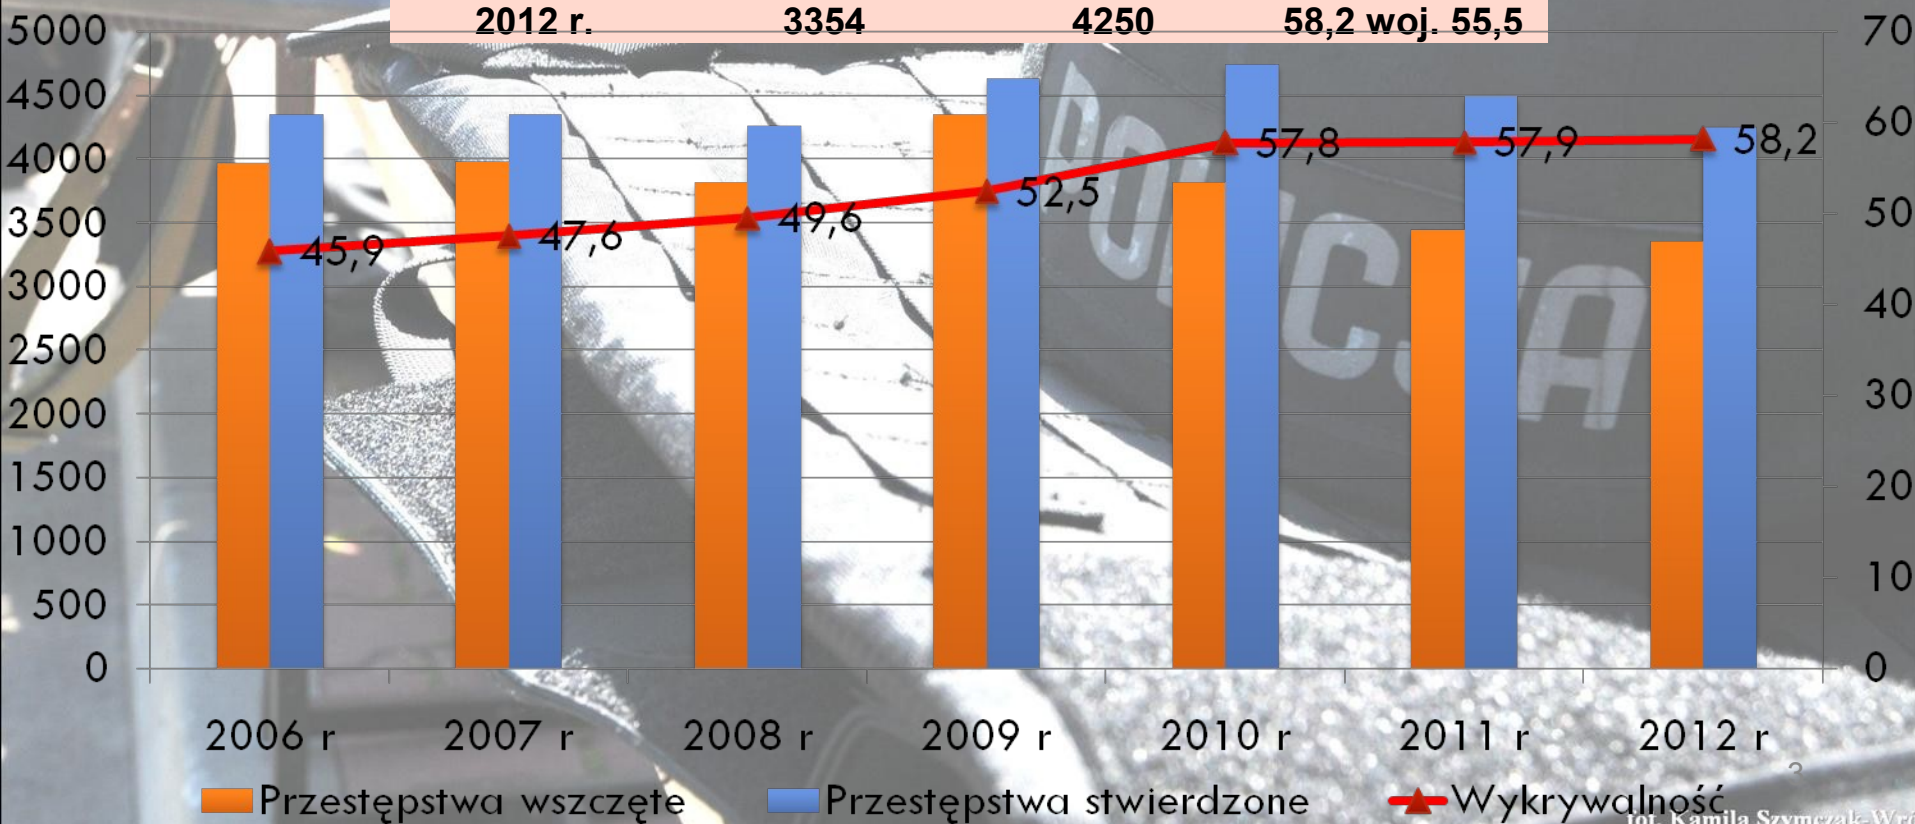

**INFORMACJA
O STANIE BEZPIECZEŃSTWA
NA TERENIE MIASTA
ORAZ WYBRANE ZAGADNIENIA Z
DZIAŁALNOŚCI KOMENDANTA
MIEJSKIEGO POLICJI W
DĄBROWIE GÓRNICZEJ
W 2012 ROKU**

Analiza zdarzeń przestępczych na terenie KMP Dąbrowa Górnicza

	Przestępstwa wszczęte	Przestępstwa stwierdzone	Wykrywalność KMP
2006 r.	5139	5566	56,6
2007 r.	5003	5347	56,4
2008 r.	4879	5308	57,8
2009 r.	5396	5801	60,9
2010 r.	4657	5975	65,9
2011 r.	4336	5652	65,8
2012 r.	4190	6497	70,8 woj. 66,3

Przestępstwa kryminalne na terenie KMP Dąbrowa Górnicza

	Przestępstwa wszczęte	Przestępstwa stwierdzone	Wykrywalność KMP
2006 r.	3971	4353	45,9
2007 r.	3980	4352	47,6
2008 r.	3822	4267	49,6
2009 r.	4349	4638	52,5
2010 r.	3820	4744	57,8
2011 r.	3452	4494	57,9
2012 r.	3354	4250	58,2 woj. 55,5

Przestępstwa przeciwko życiu i zdrowiu na terenie KMP Dąbrowa Górnicza

	Przestępstwa wszczęte	Przestępstwa stwierdzone	Wykrywalność KMP
2006 r.	212	161	88,3
2007 r.	212	155	89,2
2008 r.	218	192	82,9
2009 r.	254	165	81,2
2010 r.	180	124	89,6
2011 r.	193	186	90,3
2012 r.	218	148	84,6 woj. 86,7