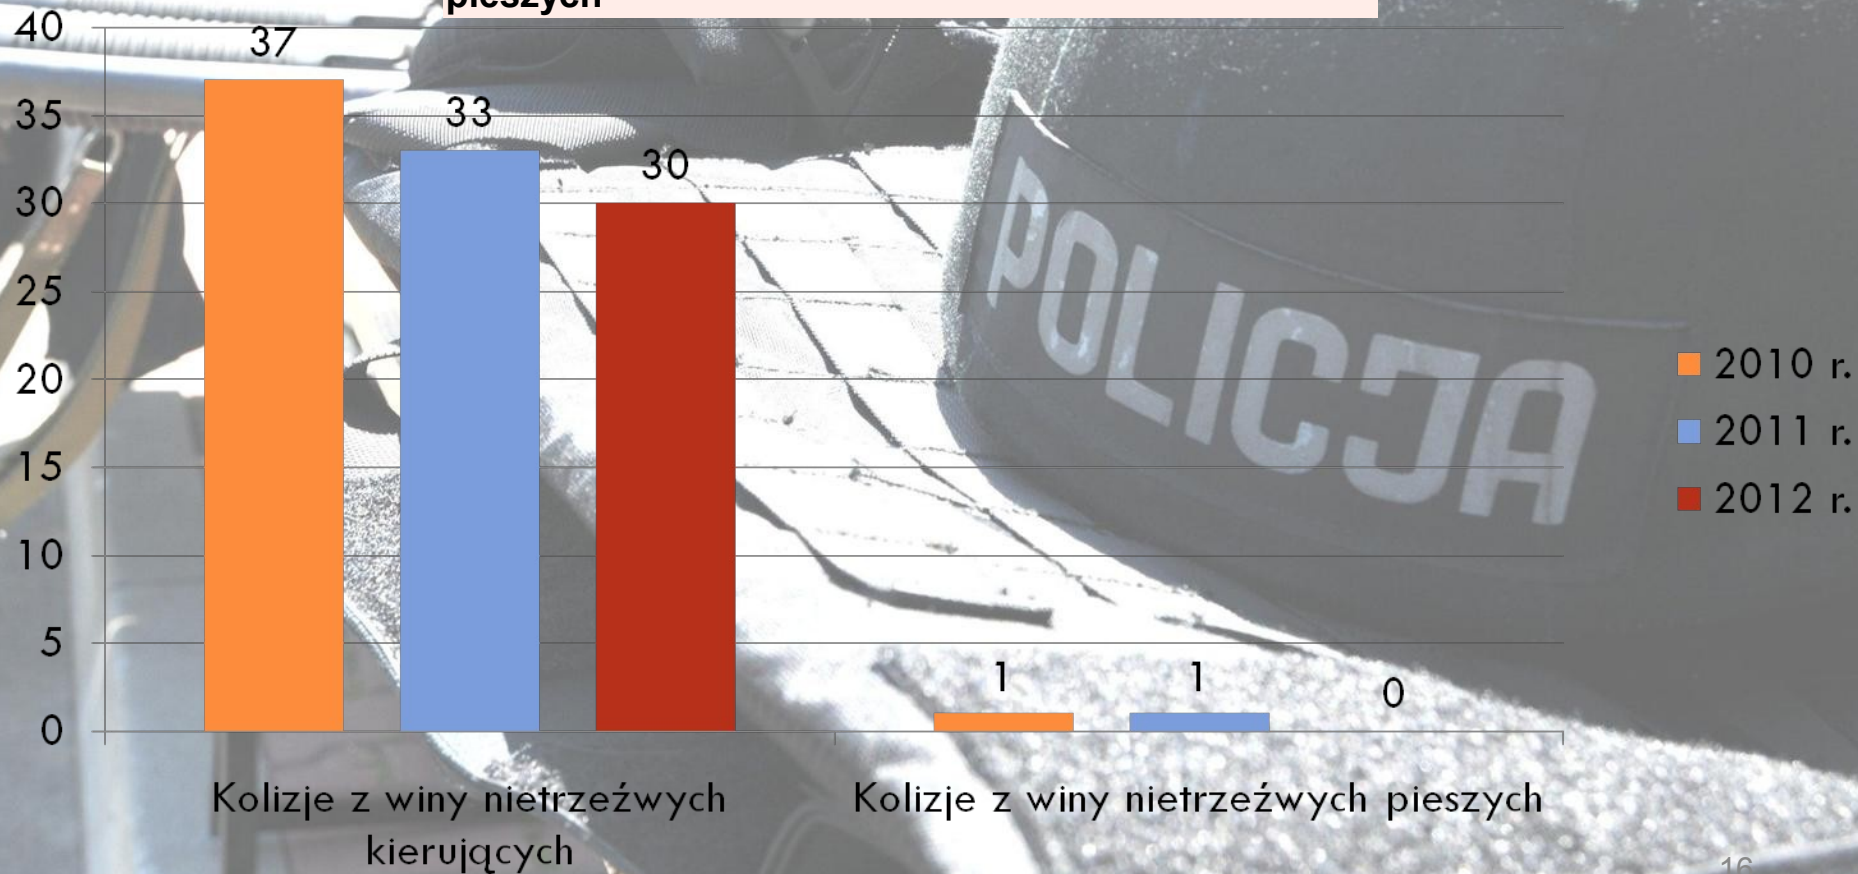

Zestawienie wybranych zdarzeń drogowych na terenie KMP Dąbrowa Górnicza – 3/4

	2010 r.	2011 r.	2012 r.
Kolizje z winy nietrzeźwych kierujących	37	33	30
Kolizje z winy nietrzeźwych pieszych	1	1	0