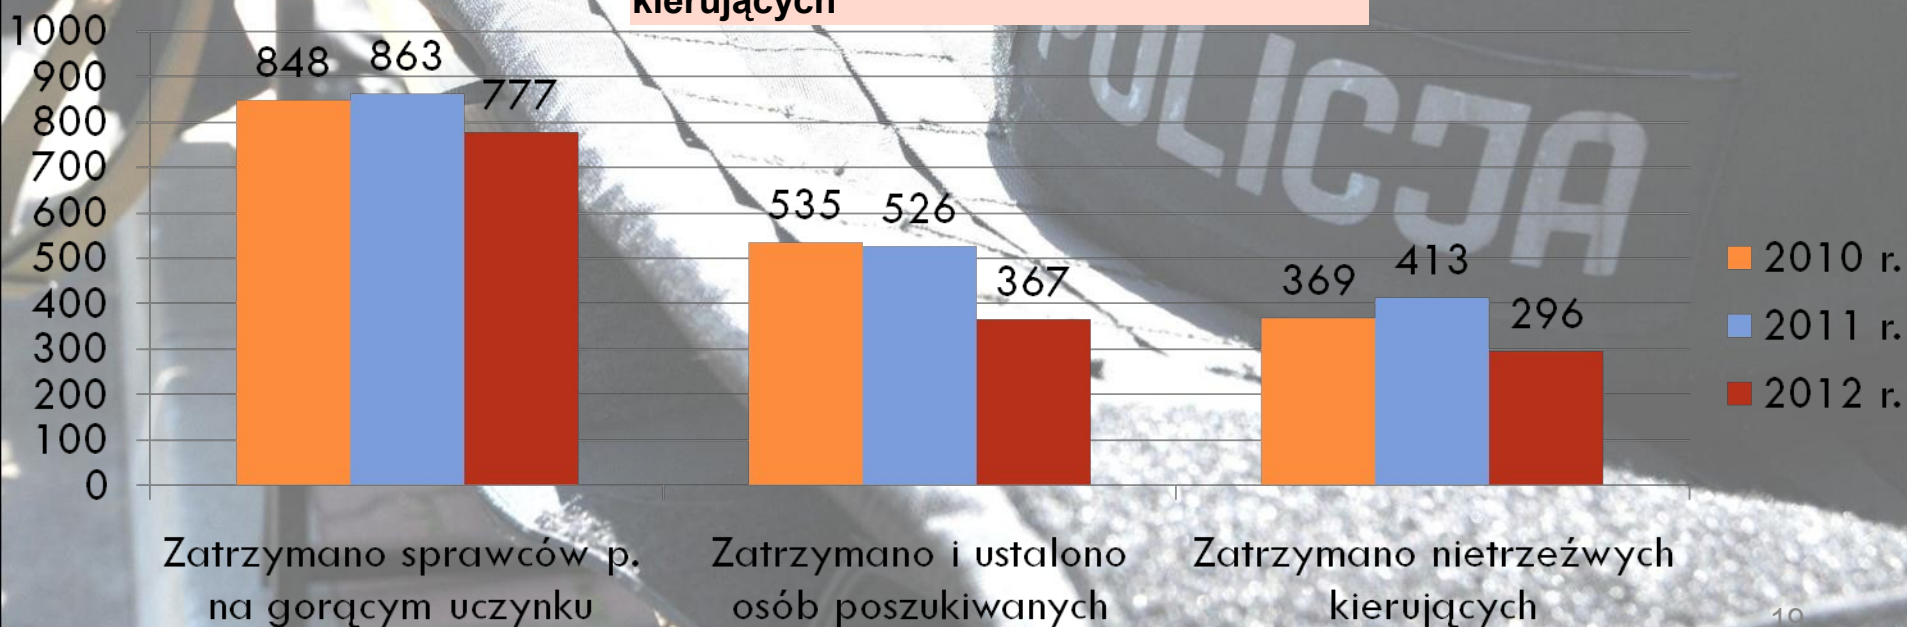

Wybrane czynności prewencyjne na terenie KMP Dąbrowa Górnicza – 2/2

	2010 r.	2011r.	2012r.
Zatrzymano sprawców p. na gorącym uczynku	848	863	777
Zatrzymano i ustalono osób poszukiwanych	535	526	367
Zatrzymano nietrzeźwych kierujących	369	413	296