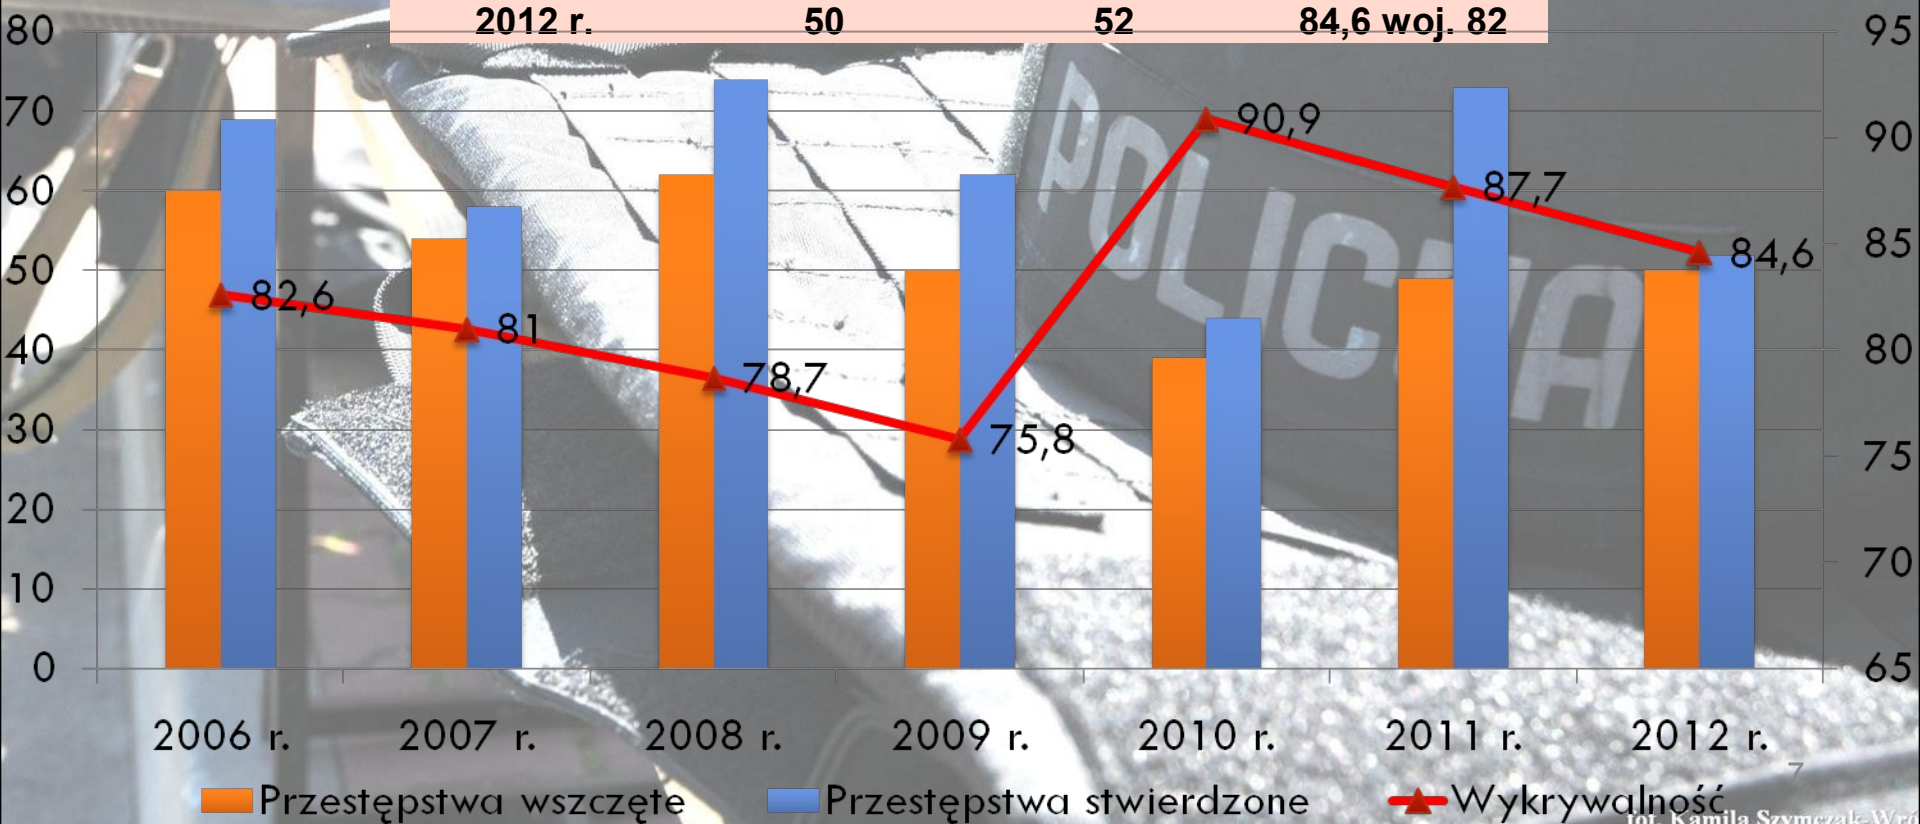

Bójki i pobicia na terenie KMP Dąbrowa Górnicza

	Przestępstwa wszczęte	Przestępstwa stwierdzone	Wykrywalność KMP
2006 r.	60	69	82,6
2007 r.	54	58	81
2008 r.	62	74	78,7
2009 r.	50	62	75,8
2010 r.	39	44	90,9
2011 r.	49	73	87,7
2012 r.	50	52	84,6 woj. 82