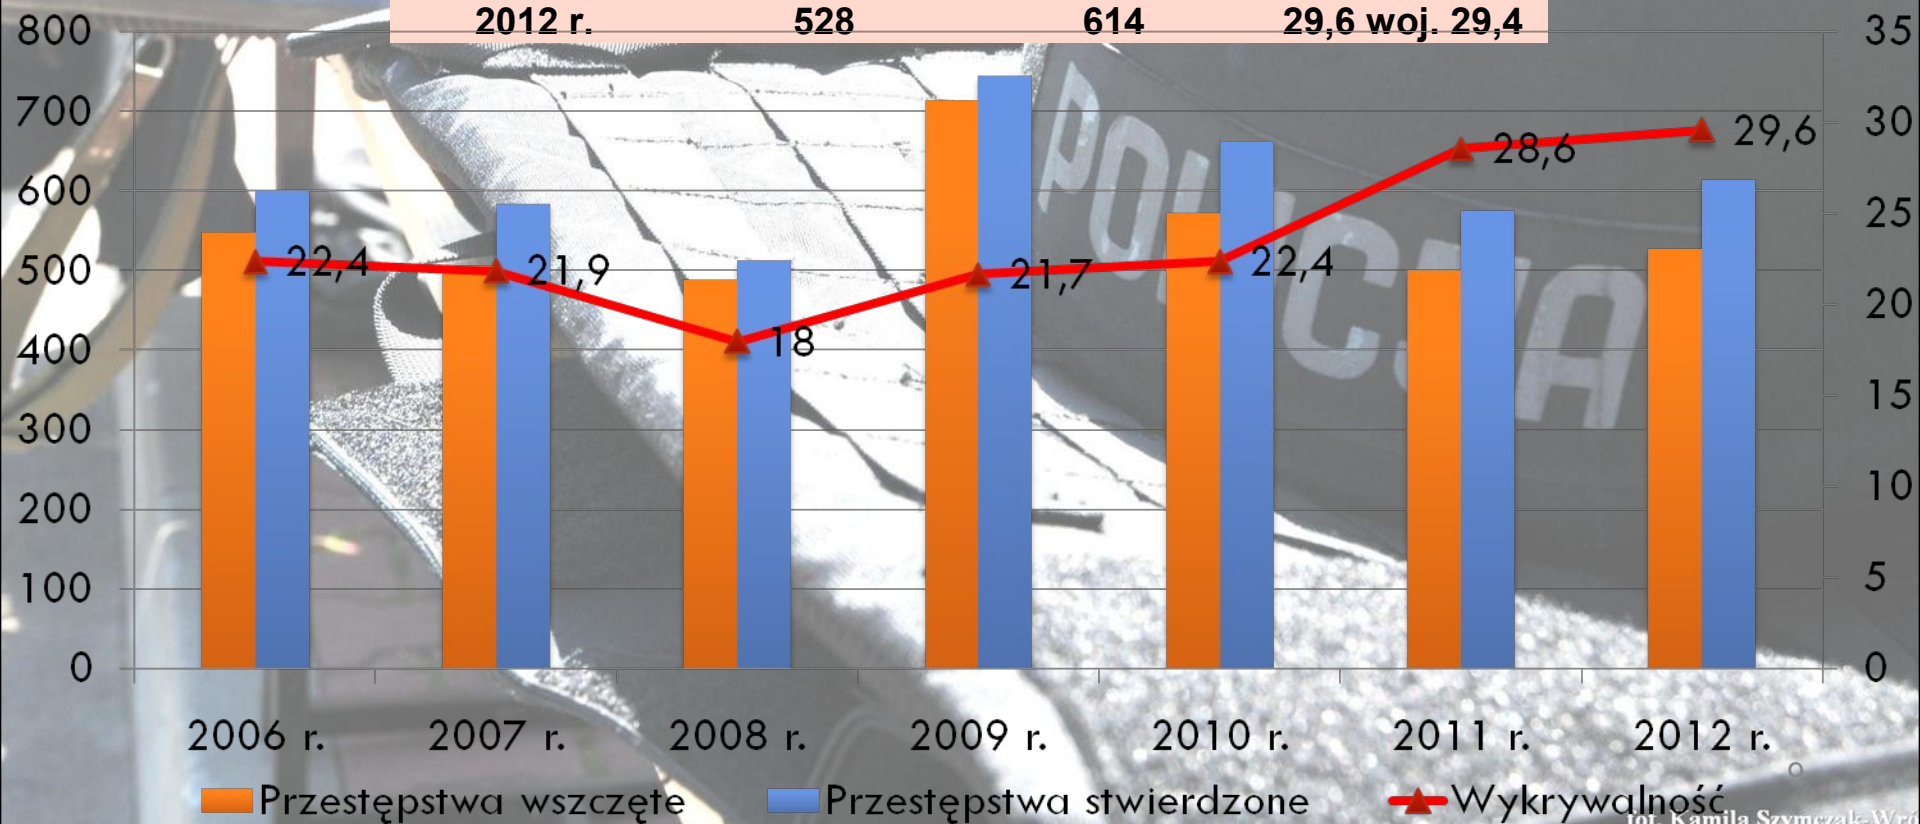

Włamania na terenie KMP Dąbrowa Górnicza

	Przestępstwa wszczęte	Przestępstwa stwierdzone	Wykrywalność KMP
2006 r.	548	600	22,4
2007 r.	507	583	21,9
2008 r.	489	513	18
2009 r.	714	745	21,7
2010 r.	572	662	22,4
2011 r.	500	575	28,6
2012 r.	528	614	29,6 woj. 29,4