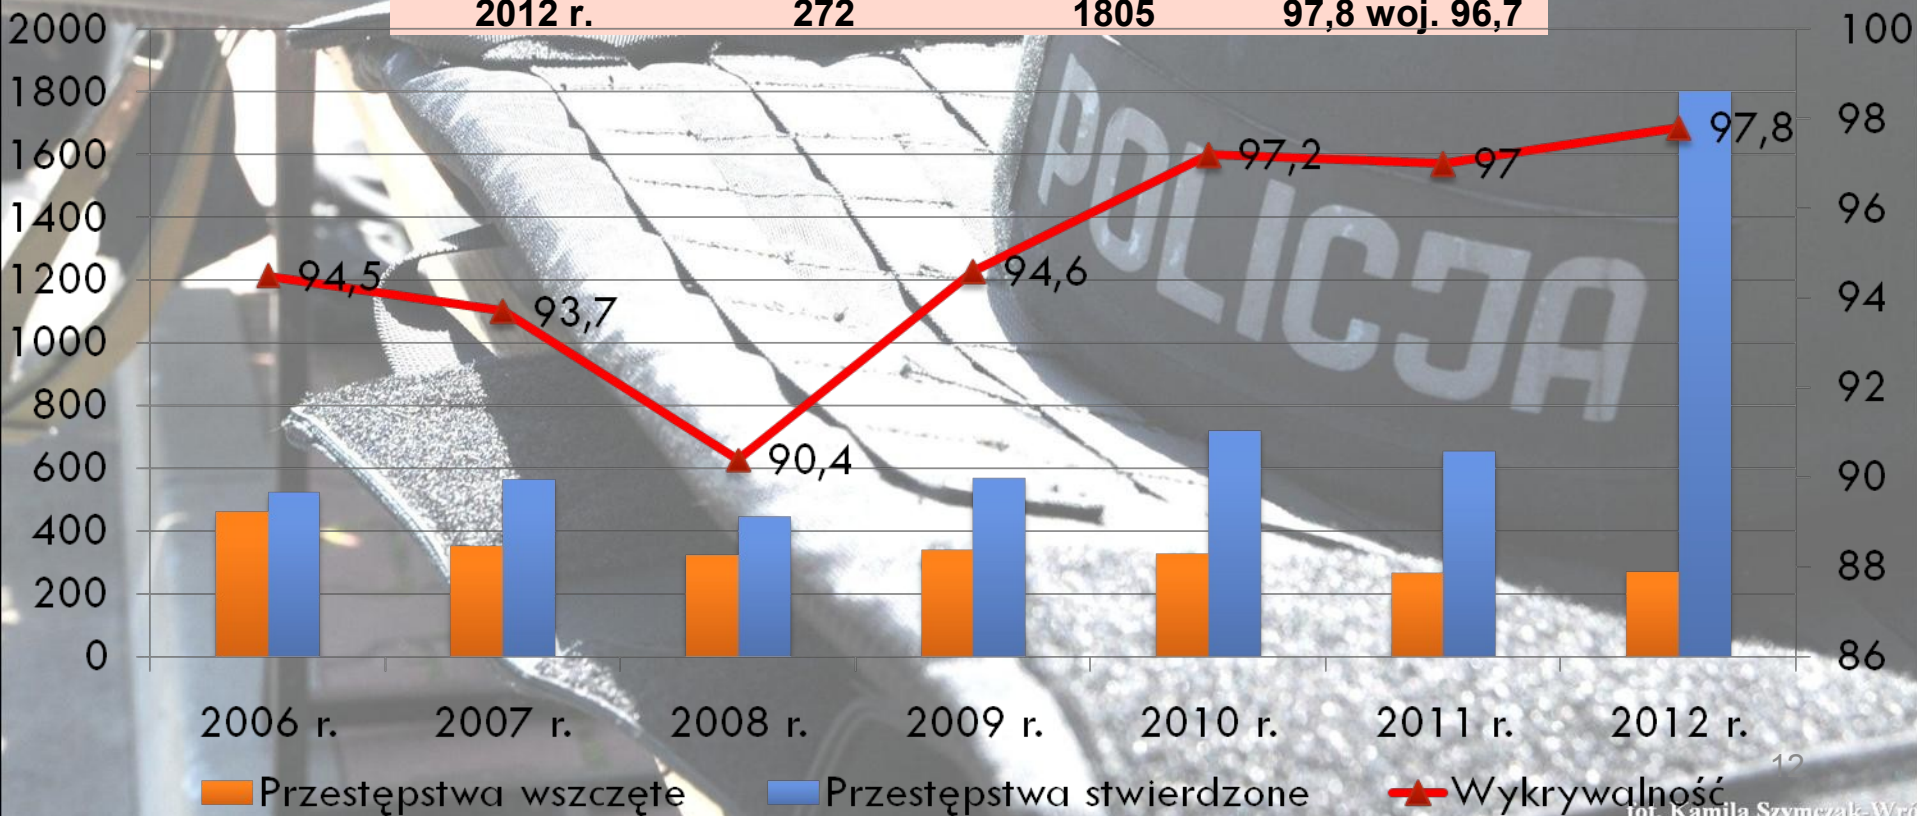

Włamania na terenie KMP Dąbrowa Górnicza

	Przestępstwa wszczęte	Przestępstwa stwierdzone	Wykrywalność KMP
2006 r.	548	600	22,4
2007 r.	507	583	21,9
2008 r.	489	513	18
2009 r.	714	745	21,7
2010 r.	572	662	22,4
2011 r.	500	575	28,6
2012 r.	528	614	29,6 woj. 29,4

Rozboje na terenie KMP Dąbrowa Górnicza

	Przestępstwa wszczęte	Przestępstwa stwierdzone	Wykrywalność KMP
2006 r.	136	193	65,1
2007 r.	145	190	63,2
2008 r.	156	231	65,4
2009 r.	148	185	56,5
2010 r.	112	304	80,8
2011 r.	82	247	83,9
2012 r.	54	369	95,1 woj. 82,7

Przestępczość narkotykowa na terenie KMP Dąbrowa Górnicza

	Przestępstwa wszczęte	Przestępstwa stwierdzone	Wykrywalność KMP
2006 r.	65	296	98
2007 r.	58	292	98
2008 r.	65	328	98,2
2009 r.	65	483	97,9
2010 r.	71	684	99,9
2011 r.	78	568	99,6
2012 r.	83	611	99,7 woj. 99,7

Przestępstwa gospodarcze na terenie KMP Dąbrowa Górnicza

	Przestępstwa wszczęte	Przestępstwa stwierdzone	Wykrywalność KMP
2006 r.	465	523	94,5
2007 r.	352	565	93,7
2008 r.	324	446	90,4
2009 r.	340	571	94,6
2010 r.	327	719	97,2
2011 r.	268	656	97
2012 r.	272	1805	97,8 woj. 96,7