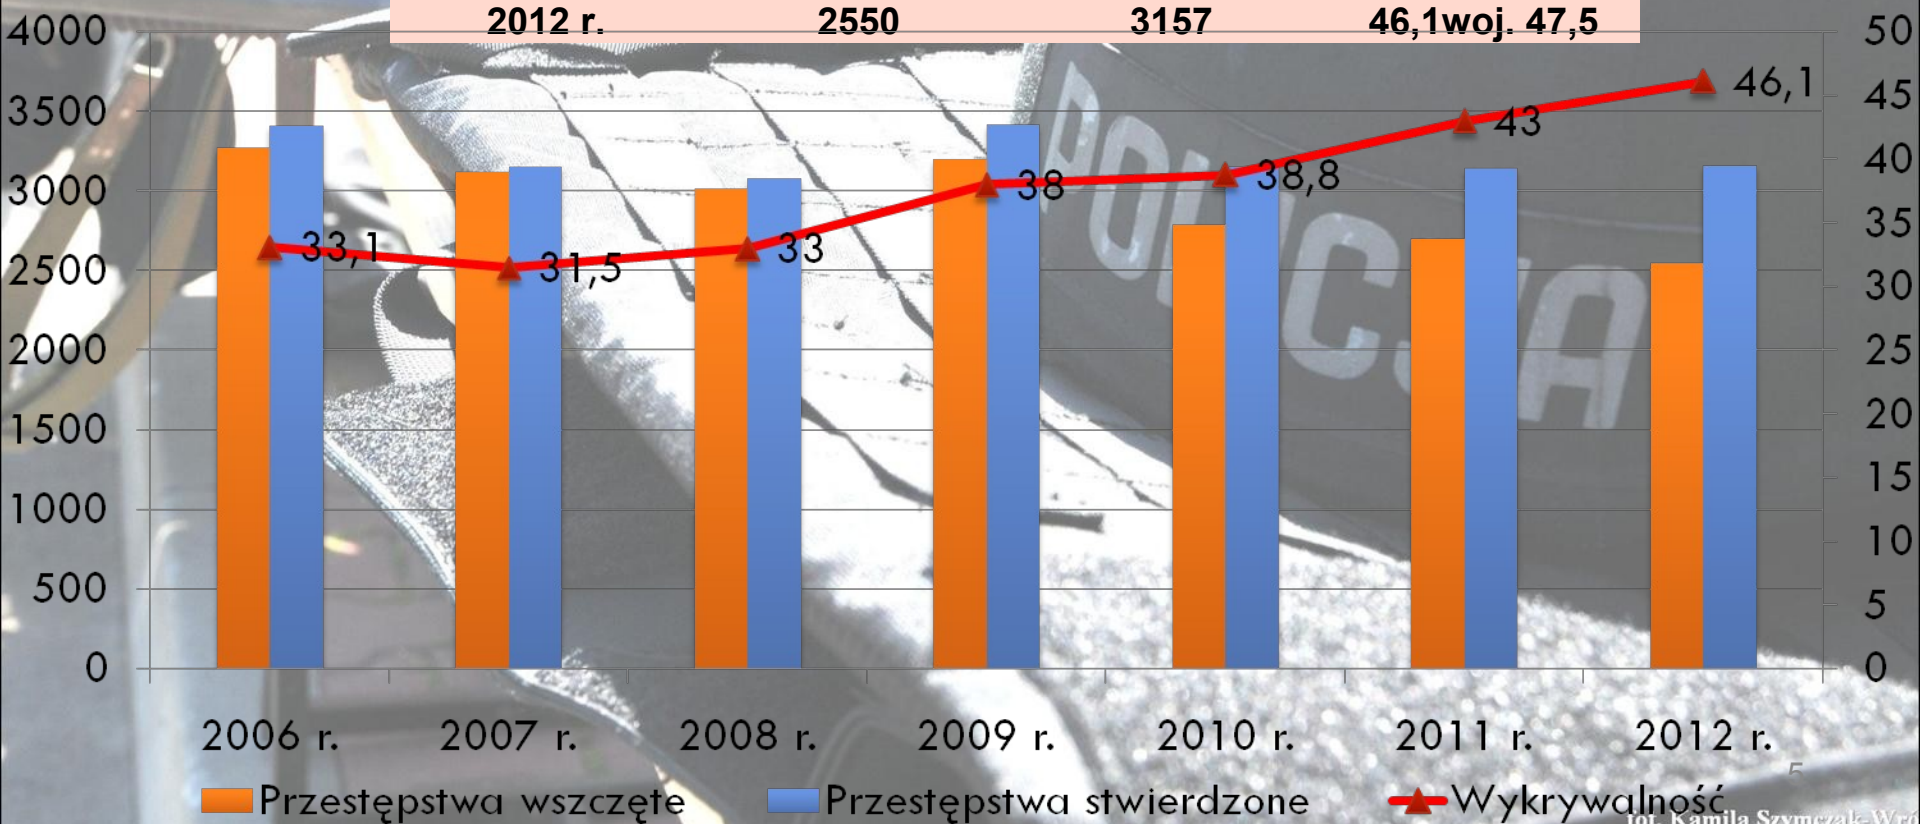

	Przestępstwa wszczęte	Przestępstwa stwierdzone	Wykrywalność KMP
2006 r.	5139	5566	56,6
2007 r.	5003	5347	56,4
2008 r.	4879	5308	57,8
2009 r.	5396	5801	60,9
2010 r.	4657	5975	65,9
2011 r.	4336	5652	65,8
2012 r.	4190	6497	70,8 woj. 66,3

Przestępstwa kryminalne na terenie KMP Dąbrowa Górnicza

	Przestępstwa wszczęte	Przestępstwa stwierdzone	Wykrywalność KMP
2006 r.	3971	4353	45,9
2007 r.	3980	4352	47,6
2008 r.	3822	4267	49,6
2009 r.	4349	4638	52,5
2010 r.	3820	4744	57,8
2011 r.	3452	4494	57,9
2012 r.	3354	4250	58,2 woj. 55,5

Przestępstwa przeciwko życiu i zdrowiu na terenie KMP Dąbrowa Górnicza

	Przestępstwa wszczęte	Przestępstwa stwierdzone	Wykrywalność KMP
2006 r.	212	161	88,3
2007 r.	212	155	89,2
2008 r.	218	192	82,9
2009 r.	254	165	81,2
2010 r.	180	124	89,6
2011 r.	193	186	90,3
2012 r.	218	148	84,6 woj. 86,7

Przestępstwa przeciwko mieniu na terenie KMP Dąbrowa Górnicza

	Przestępstwa wszczęte	Przestępstwa stwierdzone	Wykrywalność KMP
2006 r.	3275	3413	33,1
2007 r.	3119	3150	31,5
2008 r.	3018	3082	33
2009 r.	3200	3416	38
2010 r.	2791	3156	38,8
2011 r.	2702	3148	43
2012 r.	2550	3157	46,1woj. 47,5