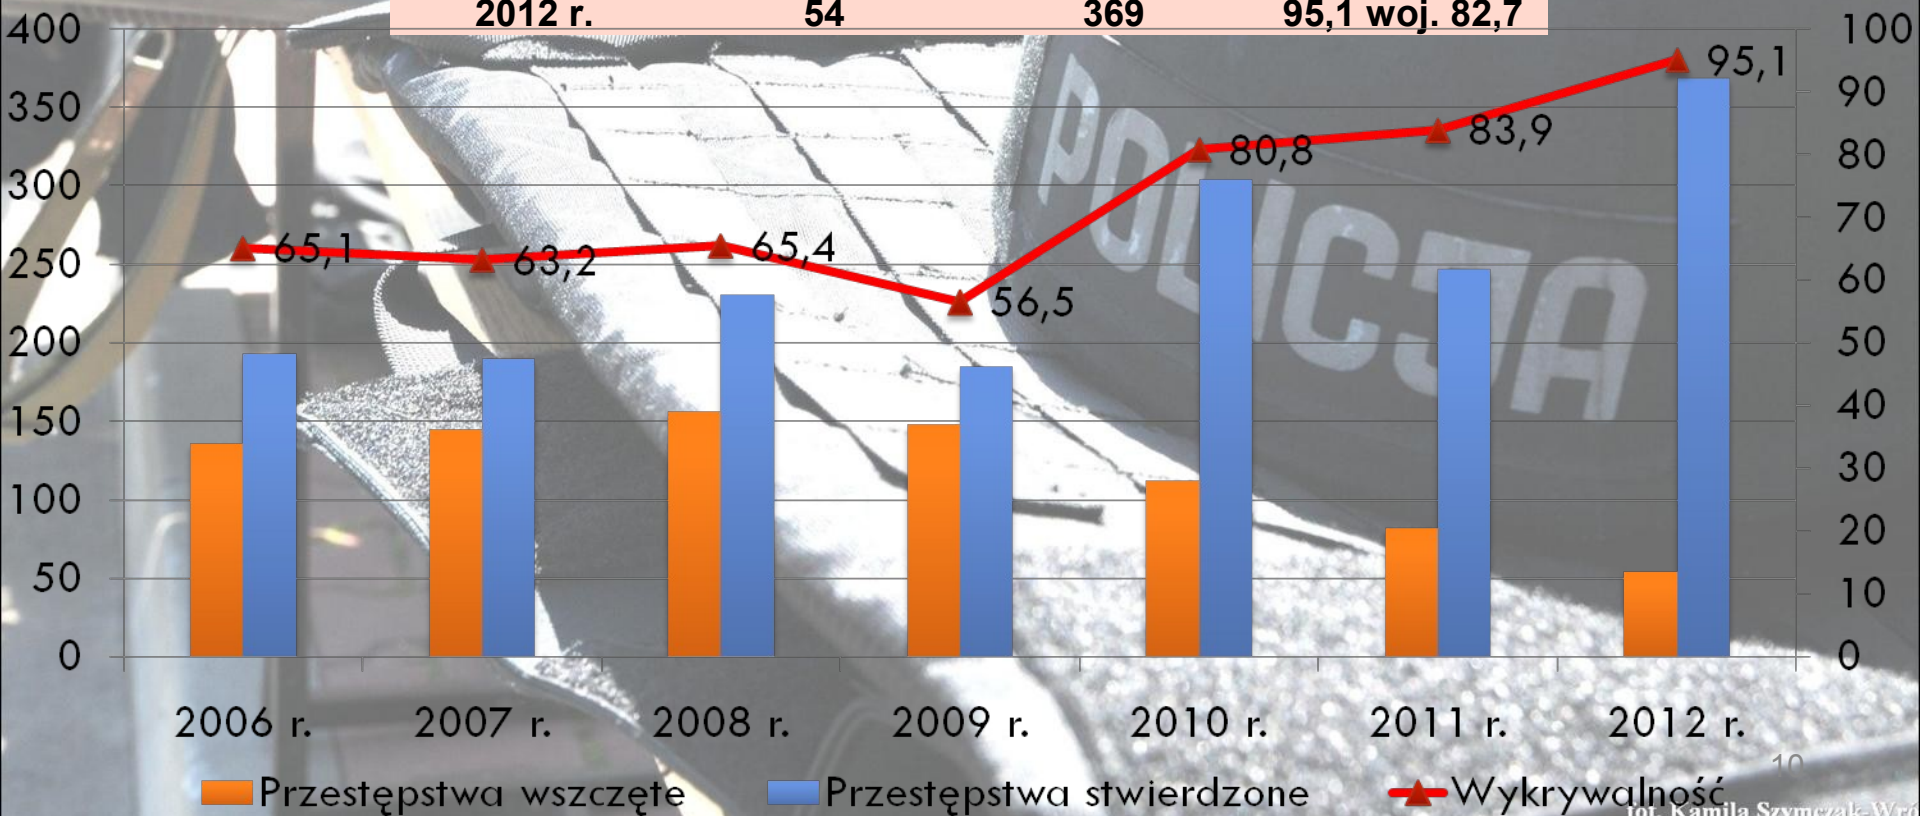

Bójki i pobicia na terenie KMP Dąbrowa Górnicza

	Przestępstwa wszczęte	Przestępstwa stwierdzone	Wykrywalność KMP
2006 r.	60	69	82,6
2007 r.	54	58	81
2008 r.	62	74	78,7
2009 r.	50	62	75,8
2010 r.	39	44	90,9
2011 r.	49	73	87,7
2012 r.	50	52	84,6 woj. 82

Kradzieże samochodu na terenie KMP Dąbrowa Górnicza

	Przestępstwa wszczęte	Przestępstwa stwierdzone	Wykrywalność KMP
2006 r.	163	162	15
2007 r.	153	148	10,5
2008 r.	134	105	14
2009 r.	148	139	21,7
2010 r.	155	148	21,9
2011 r.	128	140	19,2
2012 r.	90	91	19,8 woj. 30,7

Włamania na terenie KMP Dąbrowa Górnicza

	Przestępstwa wszczęte	Przestępstwa stwierdzone	Wykrywalność KMP
2006 r.	548	600	22,4
2007 r.	507	583	21,9
2008 r.	489	513	18
2009 r.	714	745	21,7
2010 r.	572	662	22,4
2011 r.	500	575	28,6
2012 r.	528	614	29,6 woj. 29,4

Rozboje na terenie KMP Dąbrowa Górnicza

	Przestępstwa wszczęte	Przestępstwa stwierdzone	Wykrywalność KMP
2006 r.	136	193	65,1
2007 r.	145	190	63,2
2008 r.	156	231	65,4
2009 r.	148	185	56,5
2010 r.	112	304	80,8
2011 r.	82	247	83,9
2012 r.	54	369	95,1 woj. 82,7