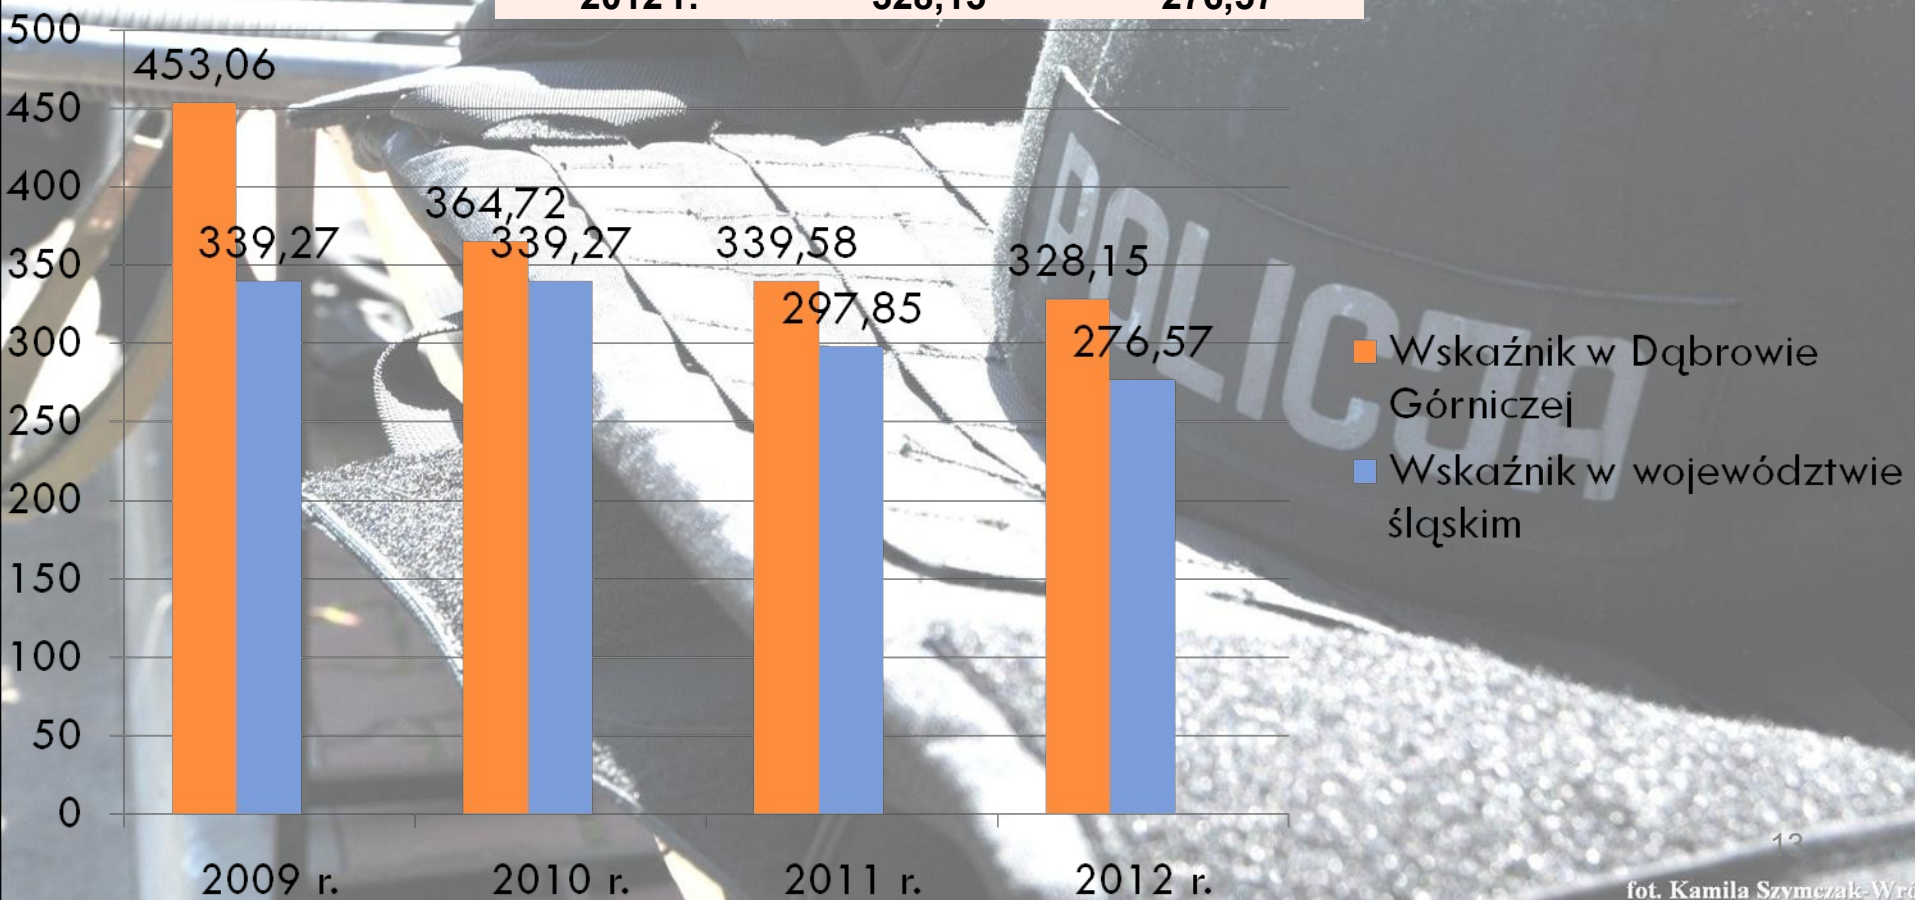

Wskaźnik zagrożenia przestępczością ogółem na 10 tyś. mieszkańców

	Wskaźnik w Dąbrowie Górnicej	Wskaźnik w województwie śląskim
2009 r.	453,06	339,27
2010 r.	364,72	339,27
2011 r.	339,58	297,85
2012 r.	328,15	276,57